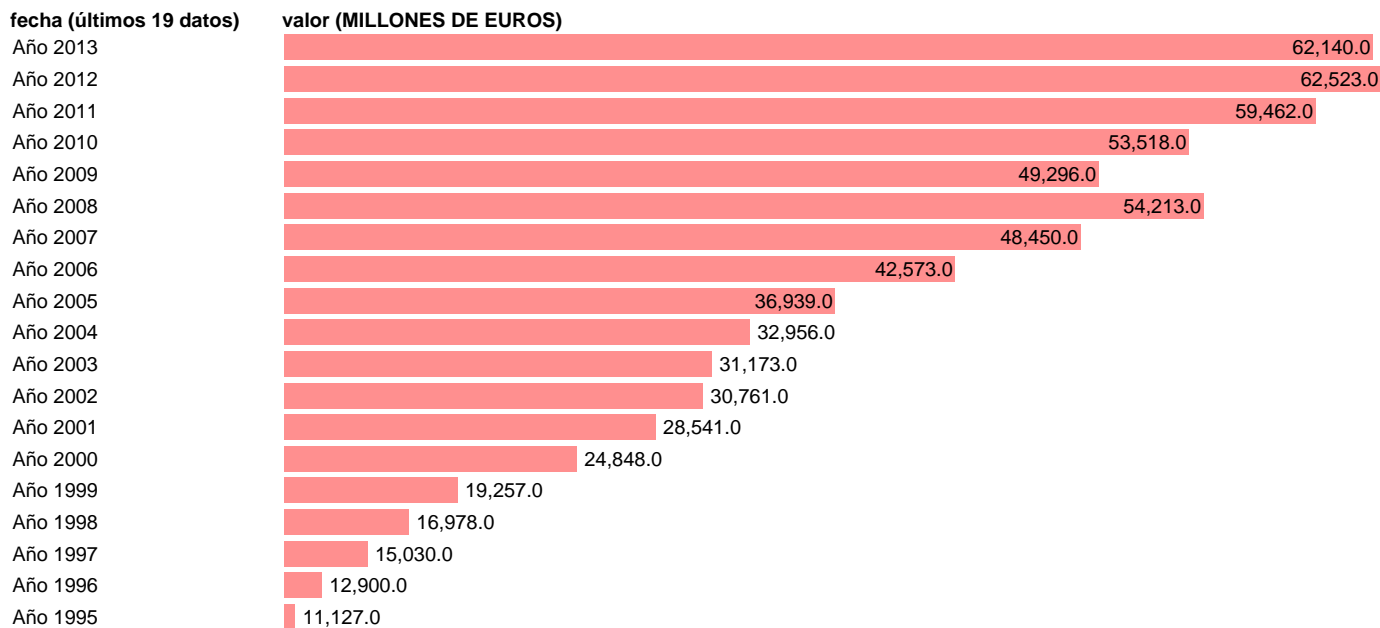

EXPORTACION SERVICIOS NO TURISTICOS. PRECIOS CORRIENTES. BASE 2008

Estadística: [EXPORTACION SERVICIOS NO TURISTICOS. PRECIOS CORRIENTES. BASE 2008](#)

Enlace permanente (Permalink): <https://tematicas.org/M1/9ahc4121/>

Notas: **ACTUALIZA: AREA COYUNTURA ECONOMICA**

Fuente: **INSTITUTO NACIONAL DE ESTADISTICA (CONTABILIDAD NACIONAL TRIMESTRAL-BASE 2008).**

Frecuencia: **Anual.**

Unidades: **MILLONES DE EUROS.**

Datos disponibles desde **Año 1995** hasta **Año 2013**.

Valor más alto alcanzado en Año 2012: **62523**.

Valor más bajo alcanzado en Año 1995: **11127**.

[Pulse aquí](#) para acceder a los datos completos actualizados y a la representación gráfica estadística.