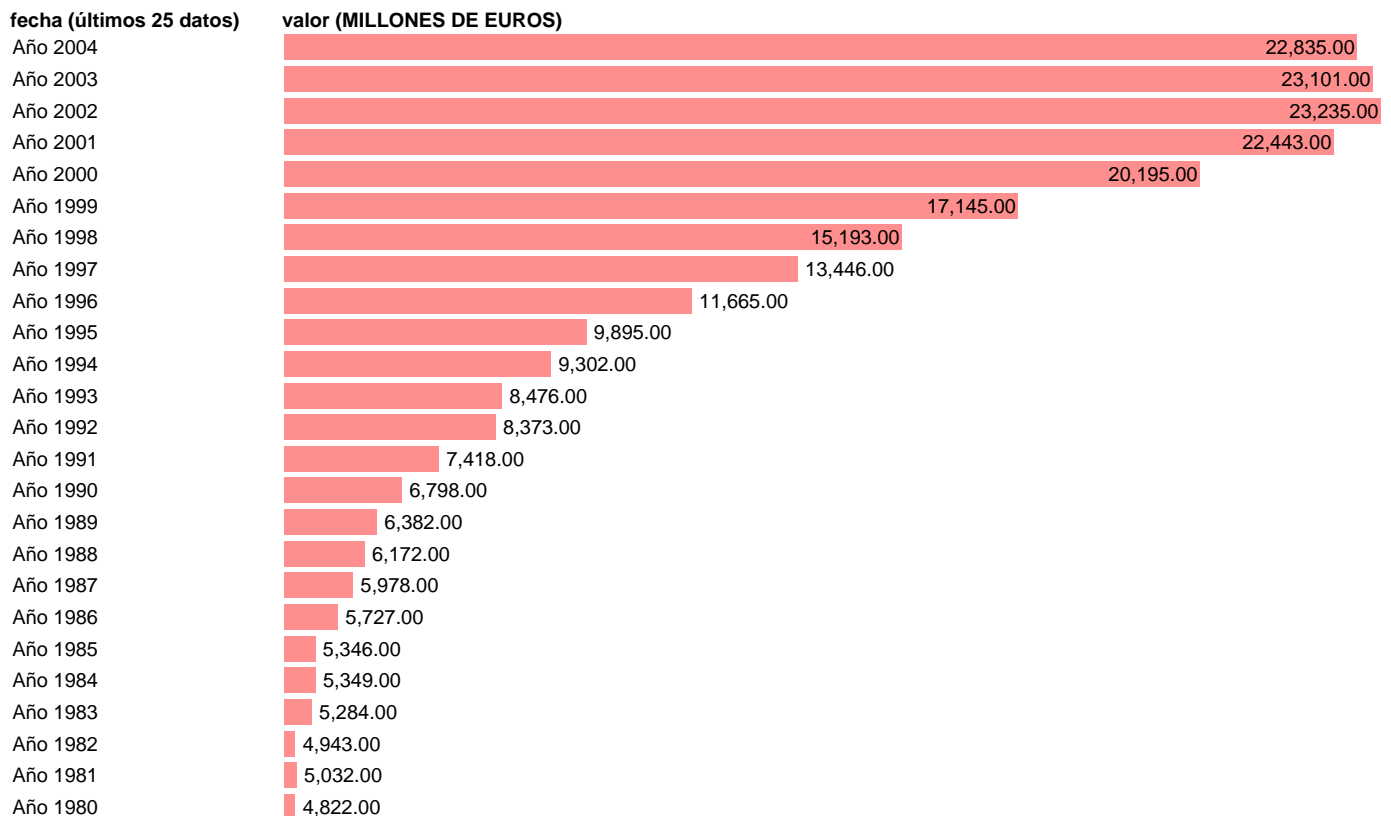

Notas: **ACTUALIZA:AREA DE COYUNTURA ECONOMICA.**

Fuente: **INSTITUTO NACIONAL DE ESTADISTICA (CONTABILIDAD NACIONAL TRIMESTRAL-SEC 95).**

Frecuencia: **Anual.**

Unidades: **MILLONES DE EUROS.**

Datos disponibles desde **Año 1980** hasta **Año 2004**.

Valor más alto alcanzado en Año 2002: **23235**.

Valor más bajo alcanzado en Año 1980: **4822**.

[Pulse aquí](#) para acceder a los datos completos actualizados y a la representación gráfica estadística.