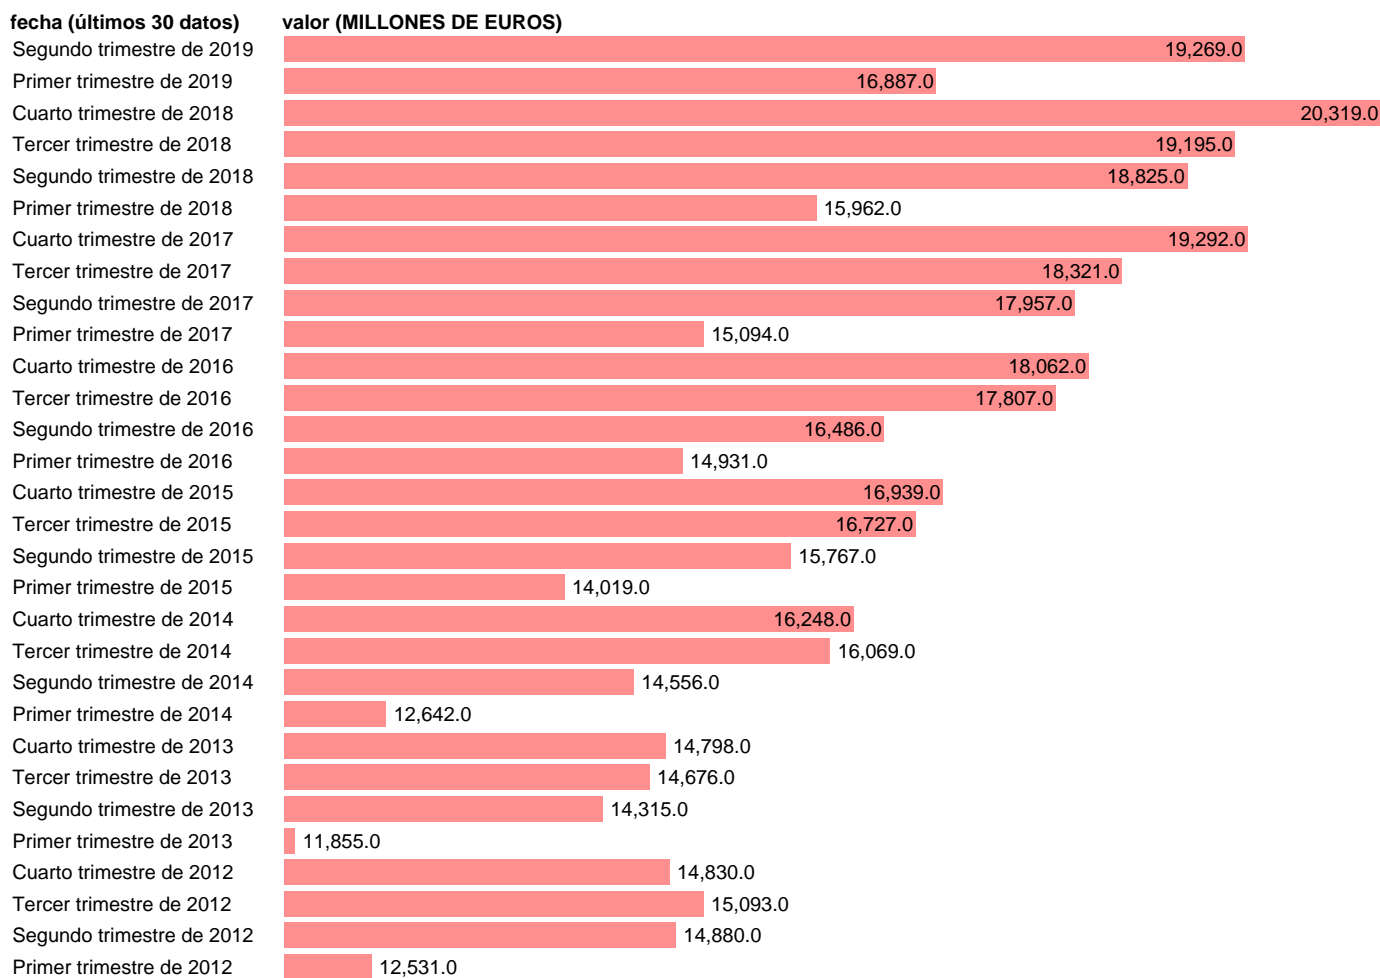

EXPORTACION SERVICIOS NO TURISTICOS. BASE 2010 DATOS BRUTOS

Estadística: [EXPORTACION SERVICIOS NO TURISTICOS. BASE 2010 DATOS BRUTOS](#)

Enlace permanente (Permalink): <https://tematicas.org/M1/90jc4121t/>

Notas: **ACTUALIZA: AREA COYUNTURA ECONOMICA**

Fuente: **INSTITUTO NACIONAL DE ESTADISTICA (CONTABILIDAD NACIONAL TRIMESTRAL-BASE 2010).**

Frecuencia: **Trimestral.**

Unidades: **MILLONES DE EUROS.**

Datos disponibles desde **Primer trimestre de 1995** hasta **Segundo trimestre de 2019.**

Valor más alto alcanzado en Cuarto trimestre de 2018: **20319.**

Valor más bajo alcanzado en Primer trimestre de 1995: **3132.**

[Pulse aquí](#) para acceder a los datos completos actualizados y a la representación gráfica estadística.