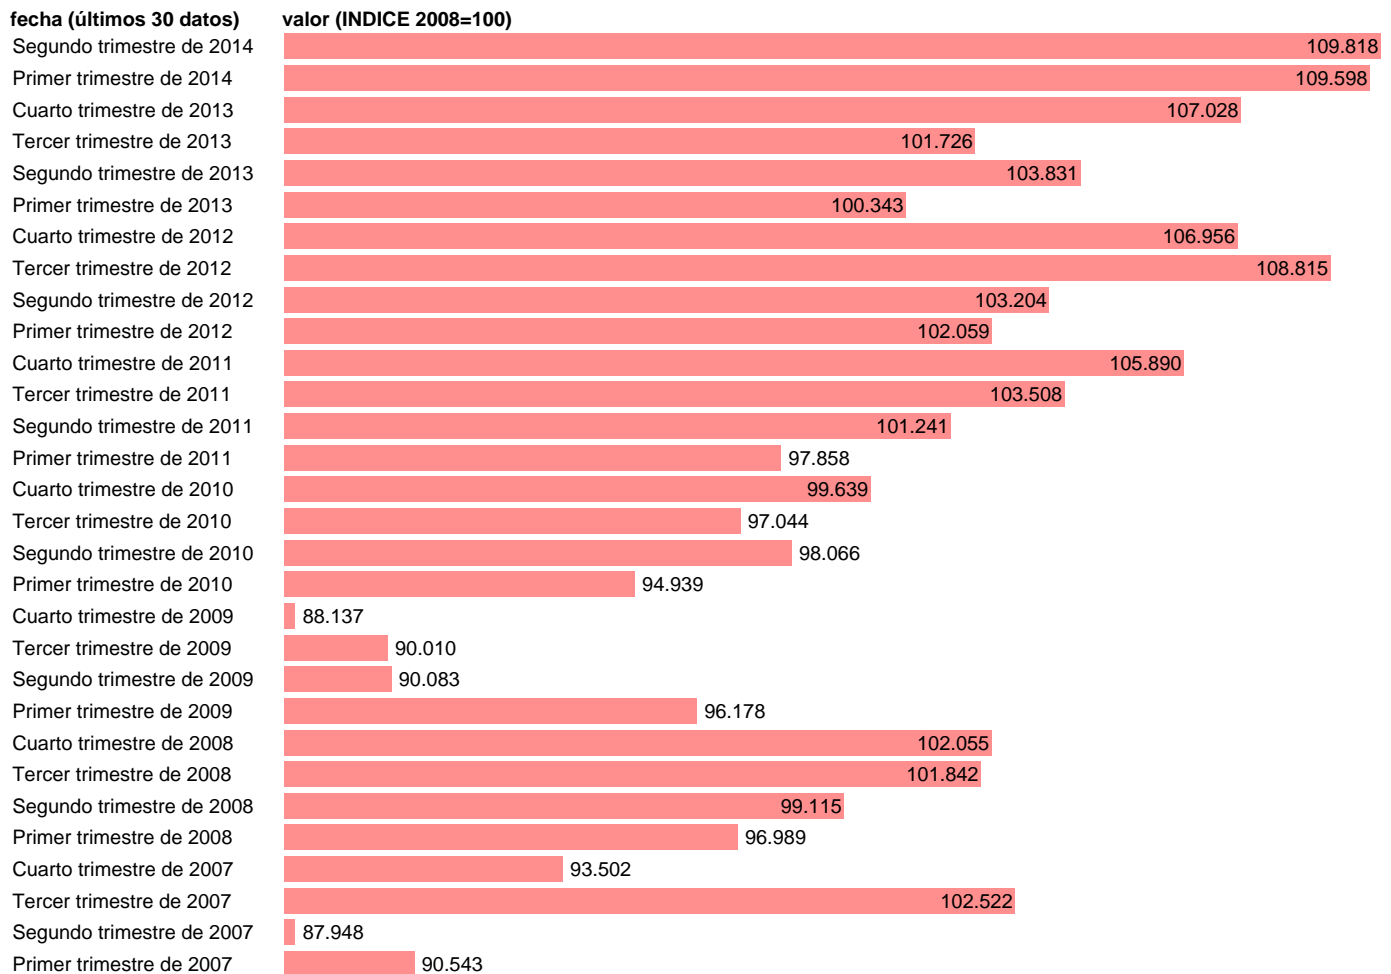

EXPORTACION SERVICIOS NO TURISTICOS. BASE 2008 DATOS CORREGIDOS

Estadística: [EXPORTACION SERVICIOS NO TURISTICOS. BASE 2008 DATOS CORREGIDOS](#)

Enlace permanente (Permalink): <https://tematicas.org/M1/90hv4121d/>

Notas: **NOTA: DATOS CORREGIDOS DE EFECTOS ESTACIONALES Y DE CALENDARIO ACTUALIZA: AREA COYUNTURA ECONOMICA**

Fuente: **INSTITUTO NACIONAL DE ESTADISTICA (CONTABILIDAD NACIONAL TRIMESTRAL-BASE 2008).**

Frecuencia: **Trimestral.**

Unidades: **INDICE 2008=100.**

Datos disponibles desde **Primer trimestre de 1995** hasta **Segundo trimestre de 2014**.

Valor más alto alcanzado en Segundo trimestre de 2014: **109.818**.

Valor más bajo alcanzado en Primer trimestre de 1995: **26.666**.

[Pulse aquí](#) para acceder a los datos completos actualizados y a la representación gráfica estadística.