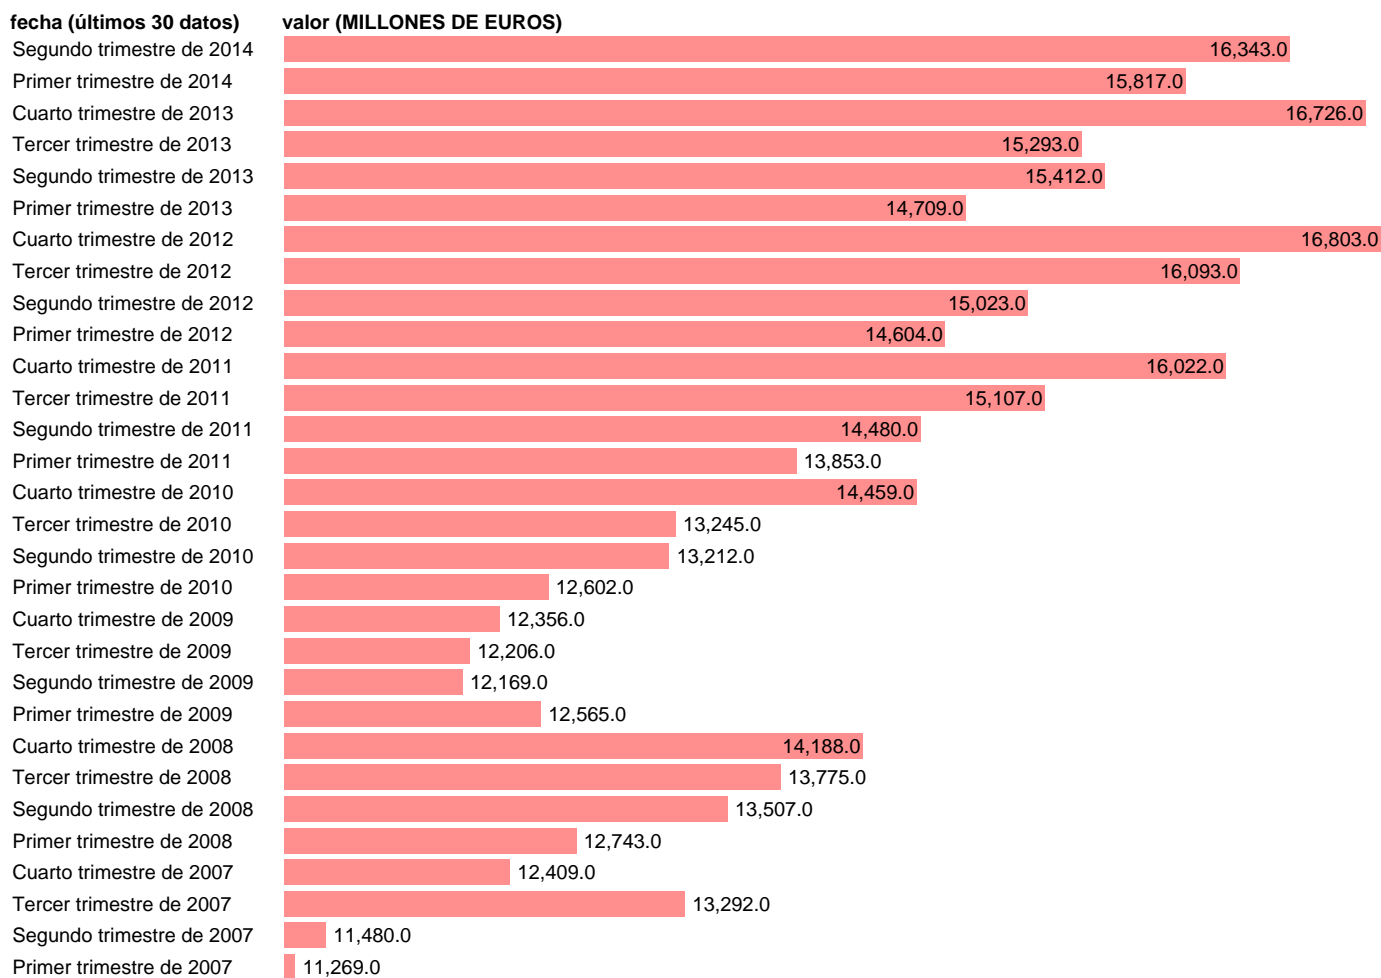

EXPORTACION SERVICIOS NO TURISTICOS. BASE 2008 DATOS BRUTOS

Estadística: [EXPORTACION SERVICIOS NO TURISTICOS. BASE 2008 DATOS BRUTOS](#)

Enlace permanente (Permalink): <https://tematicas.org/M1/90hc4121t/>

Notas: **ACTUALIZA: AREA COYUNTURA ECONOMICA**

Fuente: **INSTITUTO NACIONAL DE ESTADISTICA (CONTABILIDAD NACIONAL TRIMESTRAL-BASE 2008).**

Frecuencia: **Trimestral.**

Unidades: **MILLONES DE EUROS.**

Datos disponibles desde **Primer trimestre de 1995** hasta **Segundo trimestre de 2014.**

Valor más alto alcanzado en Cuarto trimestre de 2012: **16803.**

Valor más bajo alcanzado en Primer trimestre de 1995: **2572.**

[Pulse aquí](#) para acceder a los datos completos actualizados y a la representación gráfica estadística.