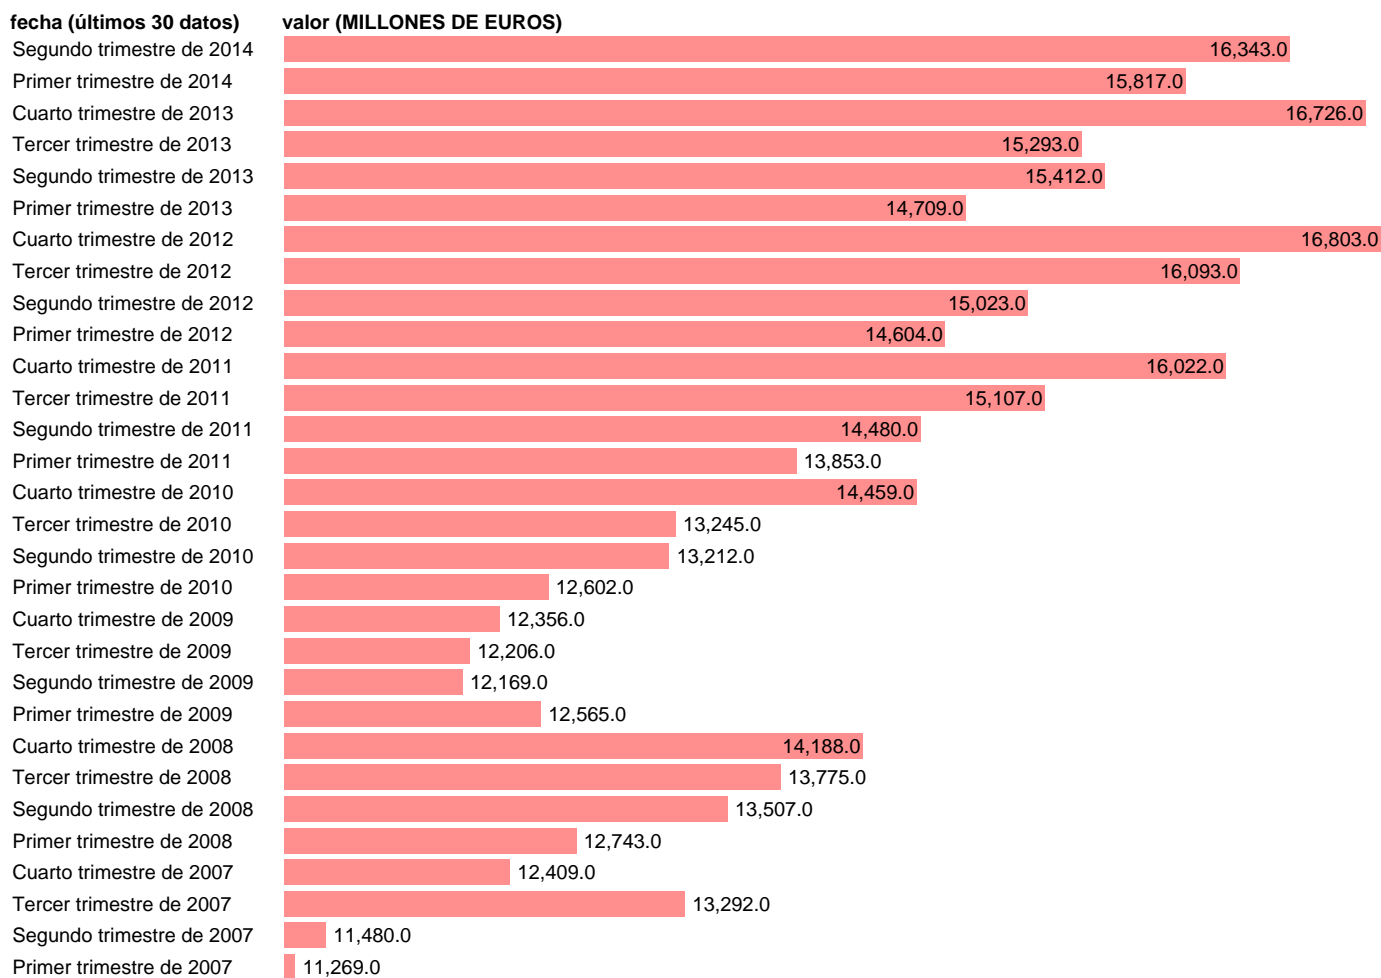

EXPORTACION SERVICIOS NO TURISTICOS. BASE 2008 DATOS BRUTOS

Estadística: [EXPORTACION SERVICIOS NO TURISTICOS. BASE 2008 DATOS BRUTOS](#)

Enlace permanente (Permalink): <https://tematicas.org/M1/9ahc4121t/>

Notas: **ACTUALIZA: AREA COYUNTURA ECONOMICA**

Fuente: **INSTITUTO NACIONAL DE ESTADISTICA (CONTABILIDAD NACIONAL TRIMESTRAL-BASE 2008).**

Frecuencia: **Trimestral.**

Unidades: **MILLONES DE EUROS.**

Datos disponibles desde **Primer trimestre de 1995** hasta **Segundo trimestre de 2014.**

Valor más alto alcanzado en Cuarto trimestre de 2012: **16803.**

Valor más bajo alcanzado en Primer trimestre de 1995: **2572.**

[Pulse aquí](#) para acceder a los datos completos actualizados y a la representación gráfica estadística.