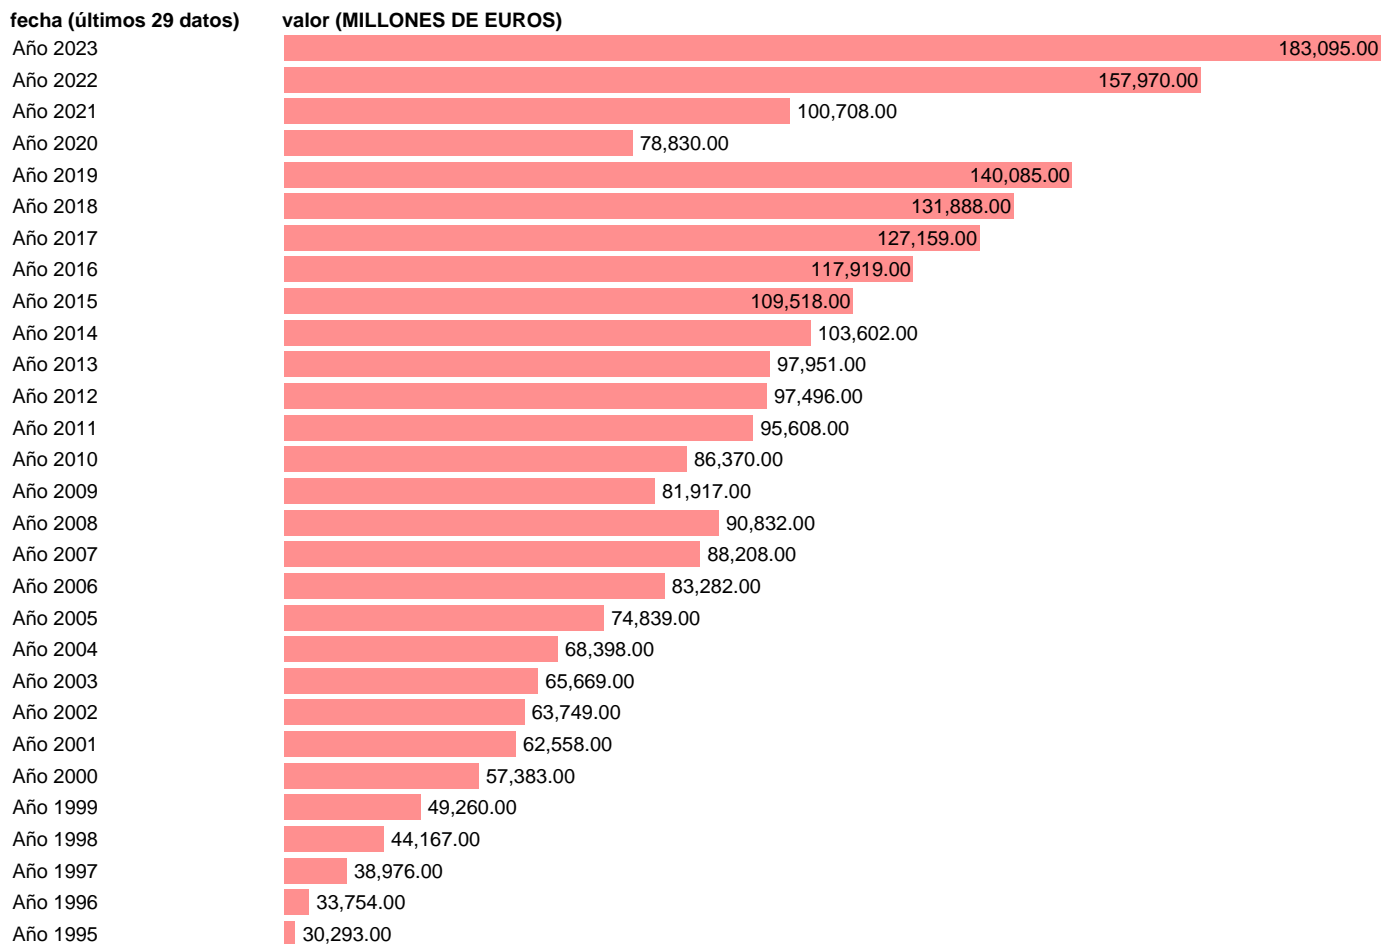

EXPORTACION. SERVICIOS. CORRIENTES

Estadística: [EXPORTACION. SERVICIOS. CORRIENTES](#)

Enlace permanente (Permalink): <https://tematicas.org/M1/9akc4120/>

Notas: **Contabilidad Nacional Trimestral (www.ine.es/dyngs/IOE/es/operacion.htm?numinv=30024).**

Fuente: **INE.**

Frecuencia: **Anual.**

Unidades: **MILLONES DE EUROS.**

Datos disponibles desde **Año 1995** hasta **Año 2023**.

Valor más alto alcanzado en Año 2023: **183095**.

Valor más bajo alcanzado en Año 1995: **30293**.

[Pulse aquí](#) para acceder a los datos completos actualizados y a la representación gráfica estadística.