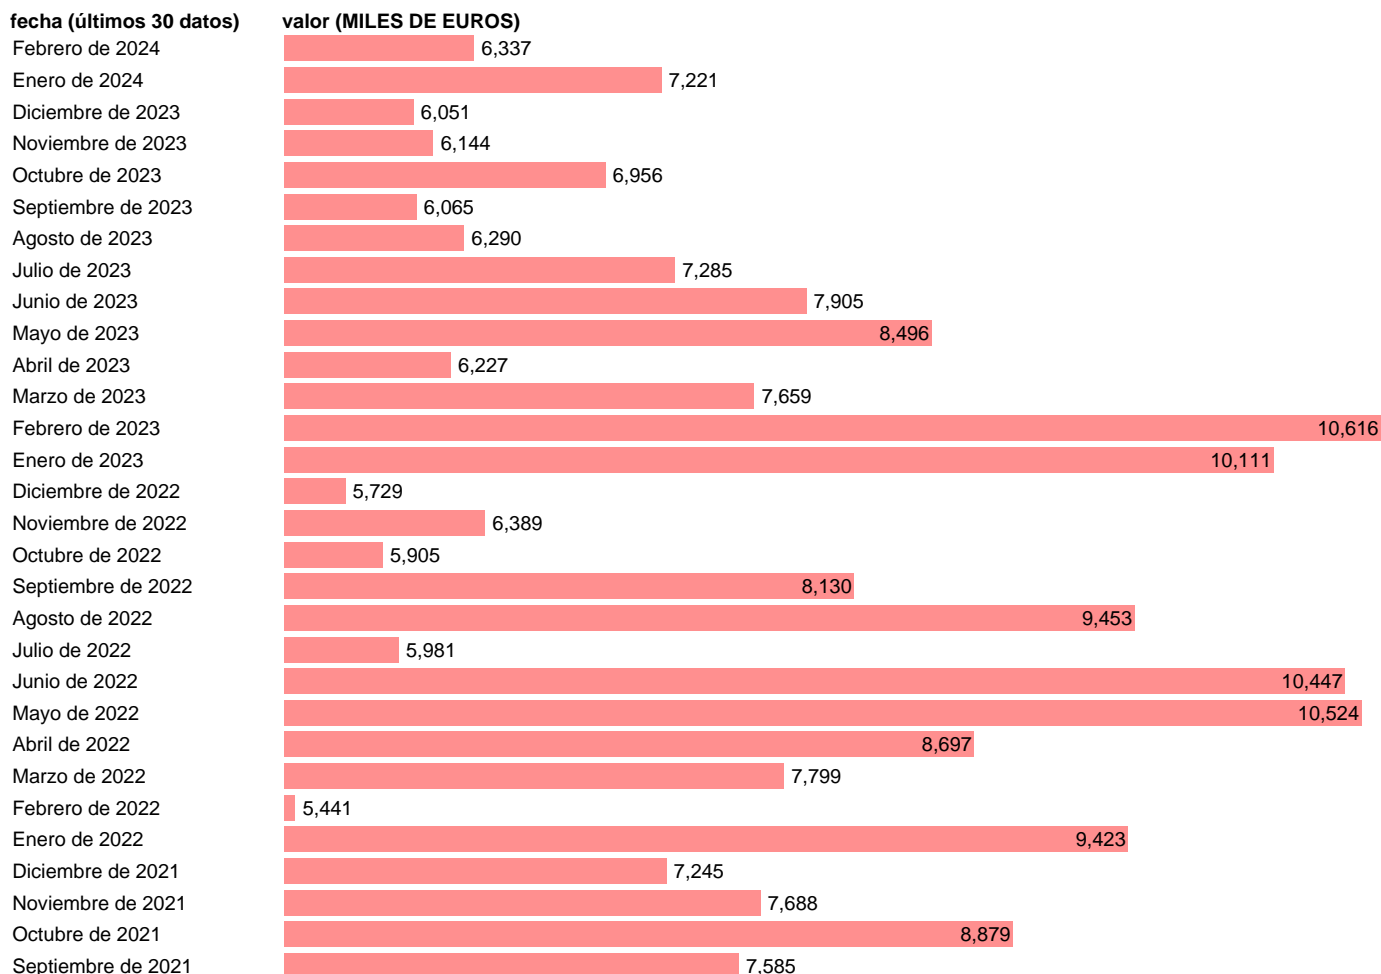

## EXPORTACION. CUCI. GRUPO. SEMOLA Y HARINA DE TRIGO

Estadística: [EXPORTACION. CUCI. GRUPO. SEMOLA Y HARINA DE TRIGO](#)

Enlace permanente (Permalink): <https://tematicas.org/M1/520046/>

Notas: Estadística de comercio exterior de bienes (<https://sede.agenciatributaria.gob.es/Sede/estadisticas.html>). Grupo CUCI 046. CUCI: CLASIFICACION UNIFORME PARA EL COMERCIO INTERNACIONAL DE LA ONU.

Fuente: **AEAT.**

Frecuencia: **Mensual.**

Unidades: **MILES DE EUROS.**

Datos disponibles desde **Enero de 1988** hasta **Febrero de 2024**.

Valor más alto alcanzado en Marzo de 1995: **20935**.

Valor más bajo alcanzado en Junio de 1988: **104**.

[Pulse aquí](#) para acceder a los datos completos actualizados y a la representación gráfica estadística.