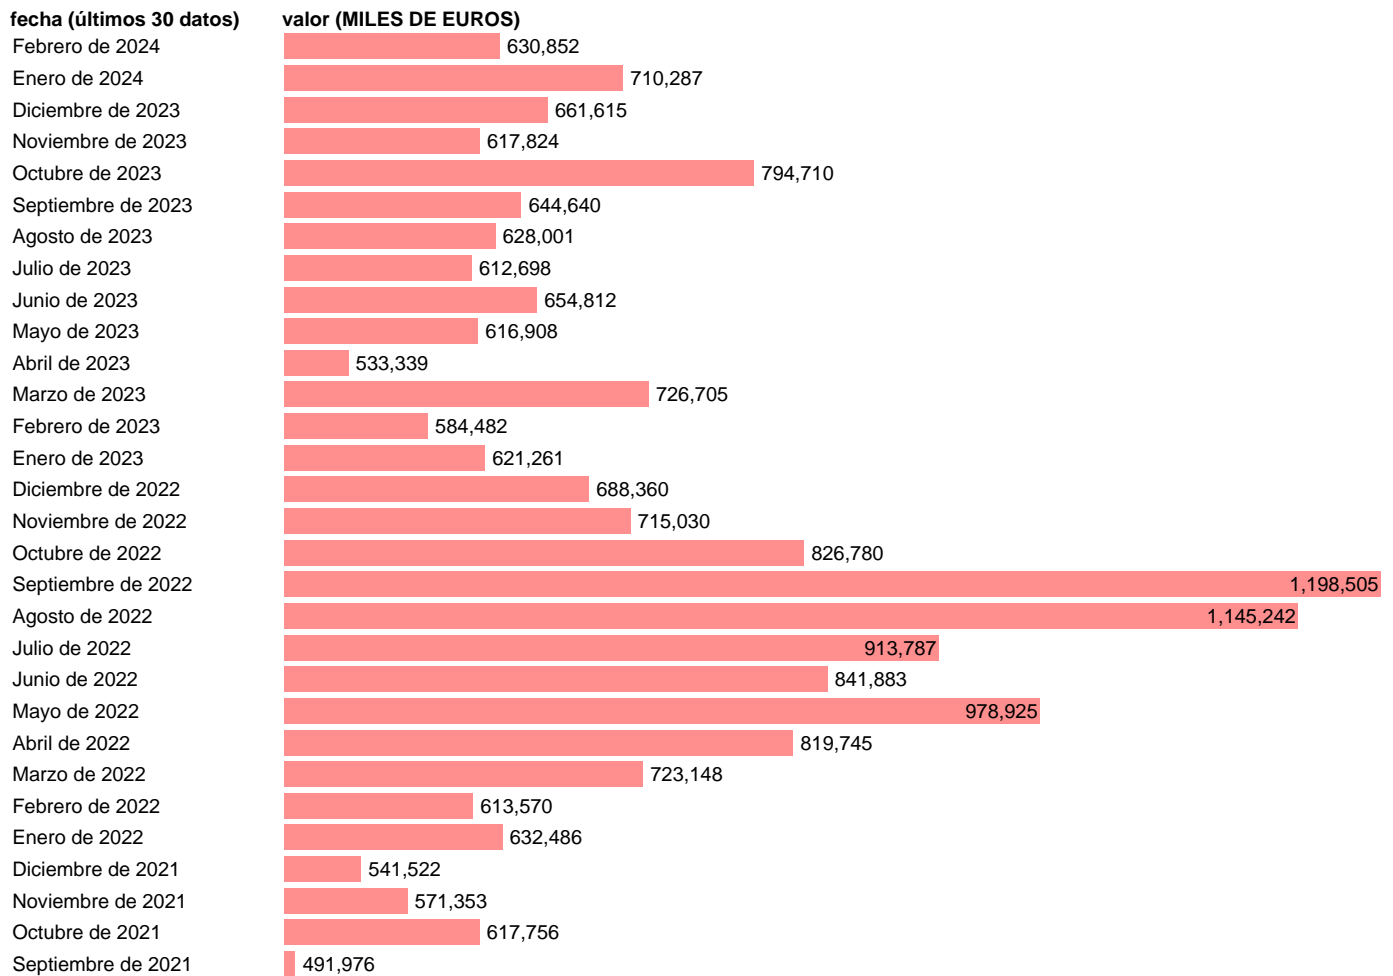

Notas: Estadística de comercio exterior de bienes (<https://sede.agenciatributaria.gob.es/Sede/estadisticas.html>).
Sección 21. TARIC: TARIF INTEGRE COMMUNAUTAIRE (NOMENCLATURA ARANCELARIA DE LA UE).

Fuente: AEAT.

Frecuencia: Mensual.

Unidades: MILES DE EUROS.

Datos disponibles desde Enero de 1983 hasta Febrero de 2024.

Valor más alto alcanzado en Agosto de 2012: 1380441.

Valor más bajo alcanzado en Septiembre de 1984: 245.