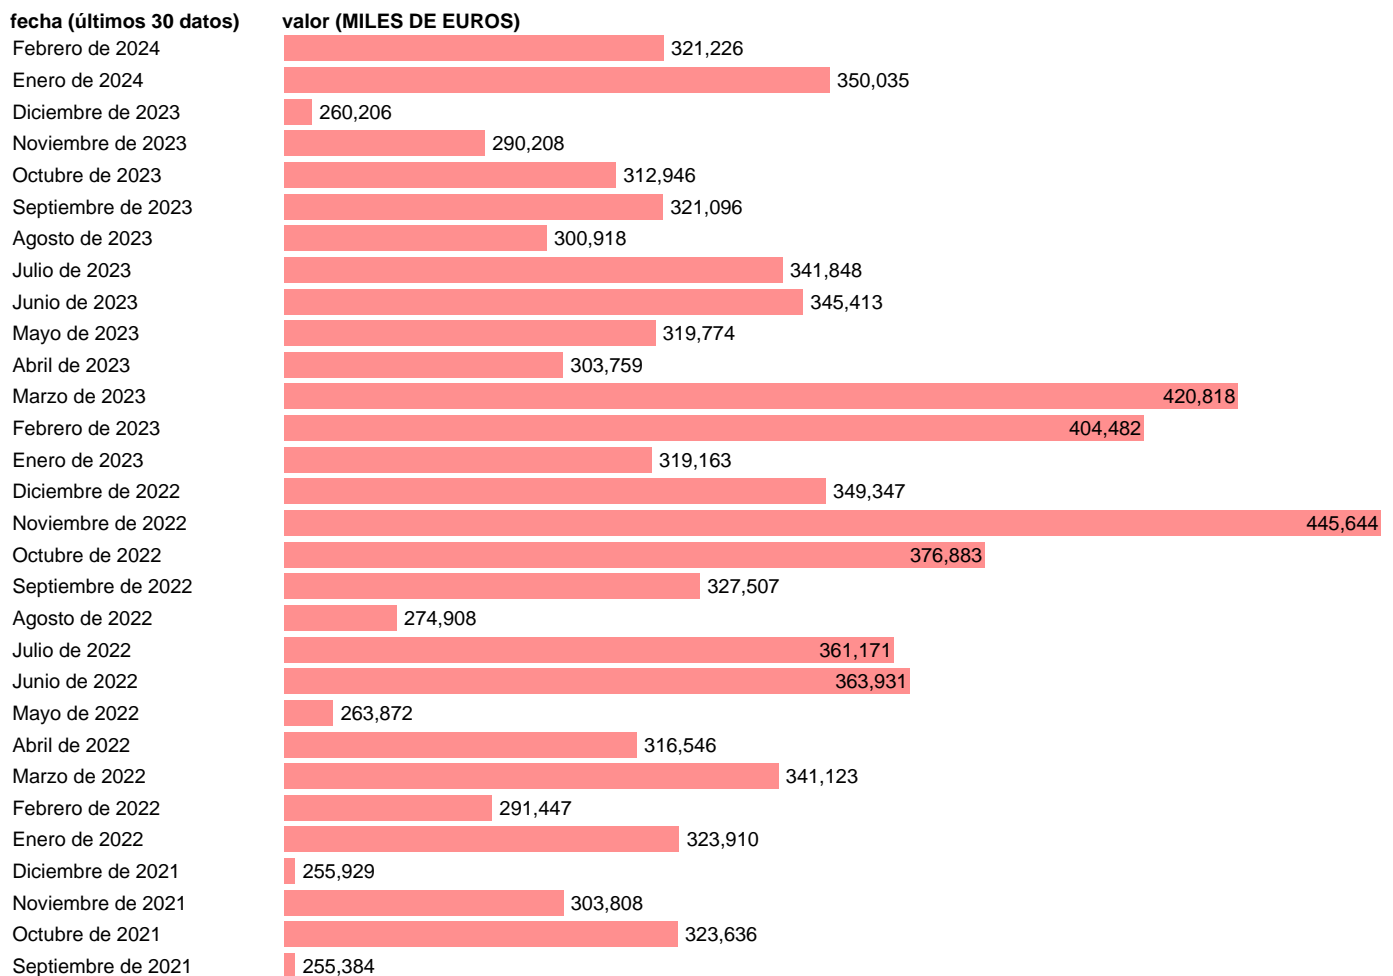

EXPORTACION. TARIC. PIEDRAS PRECIOSAS, METALES PRECIOSOS Y BISUTERIA

Estadística: [EXPORTACION. TARIC. PIEDRAS PRECIOSAS, METALES PRECIOSOS Y BISUTERIA](#)

Enlace permanente (Permalink): <https://tematicas.org/M1/510014/>

Notas: Estadística de comercio exterior de bienes (<https://sede.agenciatributaria.gob.es/Sede/estadisticas.html>).
Sección 14. TARIC: TARIF INTEGRE COMMUNAUTAIRE (NOMENCLATURA ARANCELARIA DE LA UE).

Fuente: AEAT.

Frecuencia: Mensual.

Unidades: MILES DE EUROS.

Datos disponibles desde Enero de 1983 hasta Febrero de 2024.

Valor más alto alcanzado en Mayo de 2021: 628554.

Valor más bajo alcanzado en Enero de 1988: 5578.