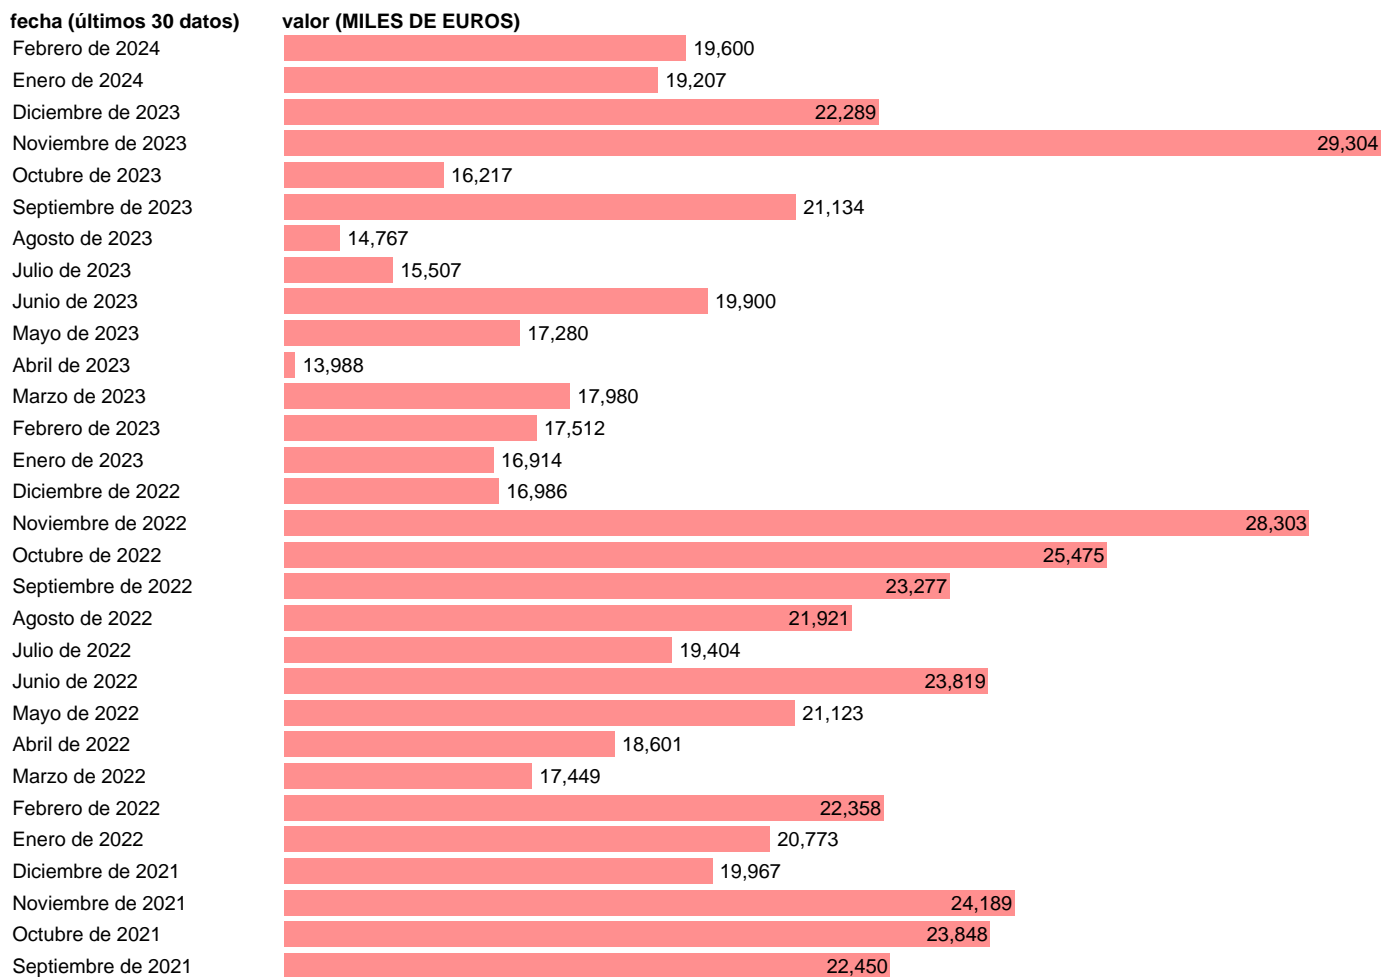

EXPORTACION. CUCI. GRUPO. RECEPTORES DE TELEVISION

Estadística: [EXPORTACION. CUCI. GRUPO. RECEPTORES DE TELEVISION](#)

Enlace permanente (Permalink): <https://tematicas.org/M1/520761/>

Notas: Estadística de comercio exterior de bienes (<https://sede.agenciatributaria.gob.es/Sede/estadisticas.html>). Grupo CUCI 761. CUCI: CLASIFICACION UNIFORME PARA EL COMERCIO INTERNACIONAL DE LA ONU.

Fuente: **AEAT.**

Frecuencia: **Mensual.**

Unidades: **MILES DE EUROS.**

Datos disponibles desde **Enero de 1988** hasta **Febrero de 2024**.

Valor más alto alcanzado en Octubre de 2006: **403956**.

Valor más bajo alcanzado en Agosto de 1989: **2119**.

[Pulse aquí](#) para acceder a los datos completos actualizados y a la representación gráfica estadística.