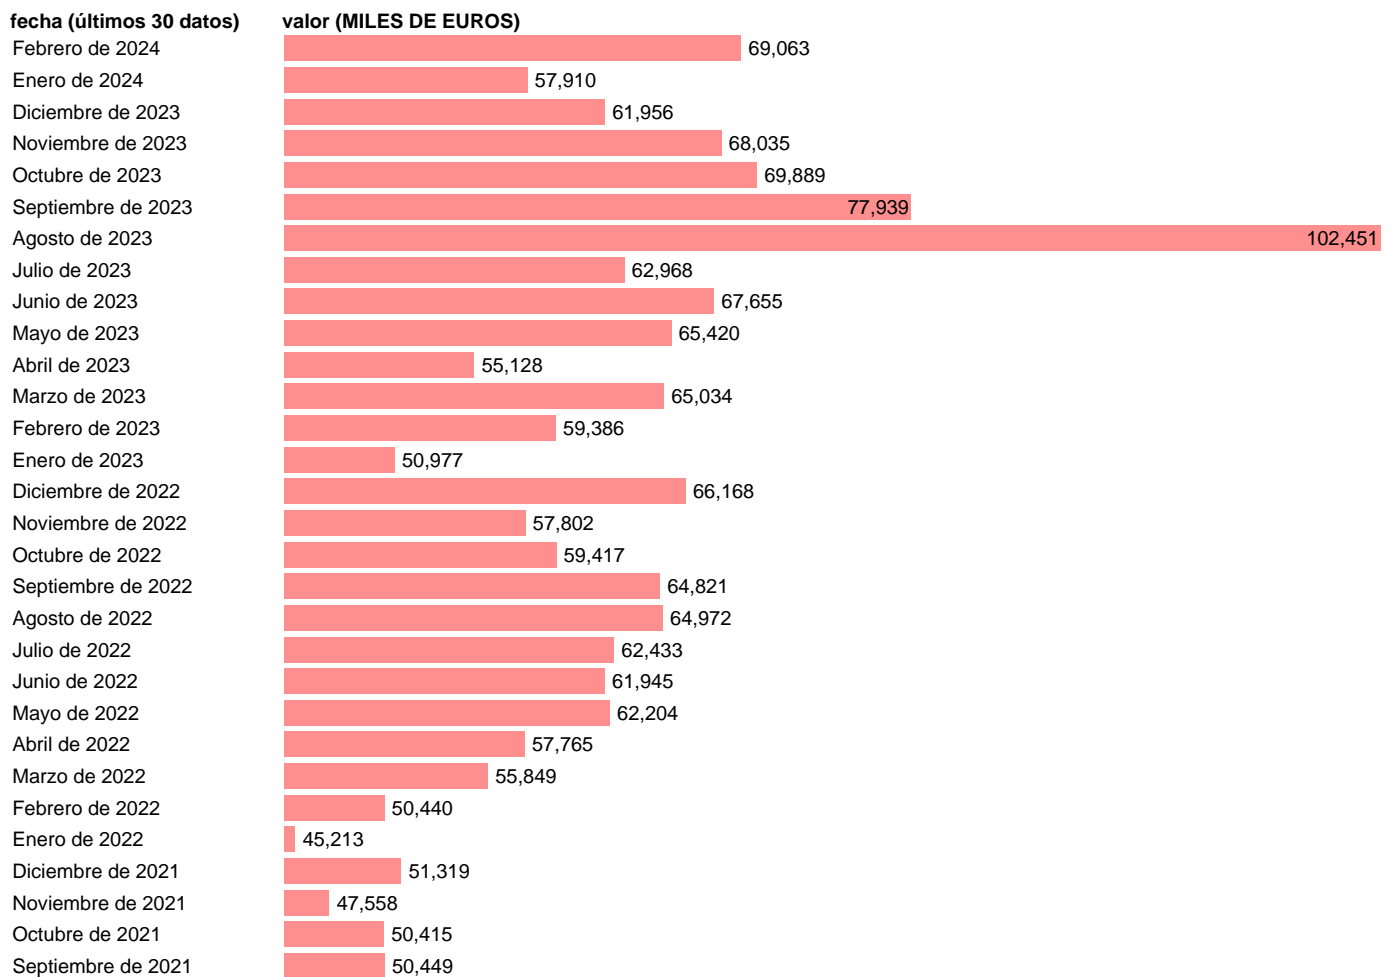

EXPORTACION. CUCI. GRUPO. QUESO Y CUAJADA

Estadística: [EXPORTACION. CUCI. GRUPO. QUESO Y CUAJADA](#)

Enlace permanente (Permalink): <https://tematicas.org/M1/520024/>

Notas: Estadística de comercio exterior de bienes (<https://sede.agenciatributaria.gob.es/Sede/estadisticas.html>). Grupo CUCI 024. CUCI: CLASIFICACION UNIFORME PARA EL COMERCIO INTERNACIONAL DE LA ONU.

Fuente: **AEAT.**

Frecuencia: **Mensual.**

Unidades: **MILES DE EUROS.**

Datos disponibles desde **Enero de 1988** hasta **Febrero de 2024**.

Valor más alto alcanzado en Agosto de 2023: **102451**.

Valor más bajo alcanzado en Enero de 1988: **331**.

[Pulse aquí](#) para acceder a los datos completos actualizados y a la representación gráfica estadística.