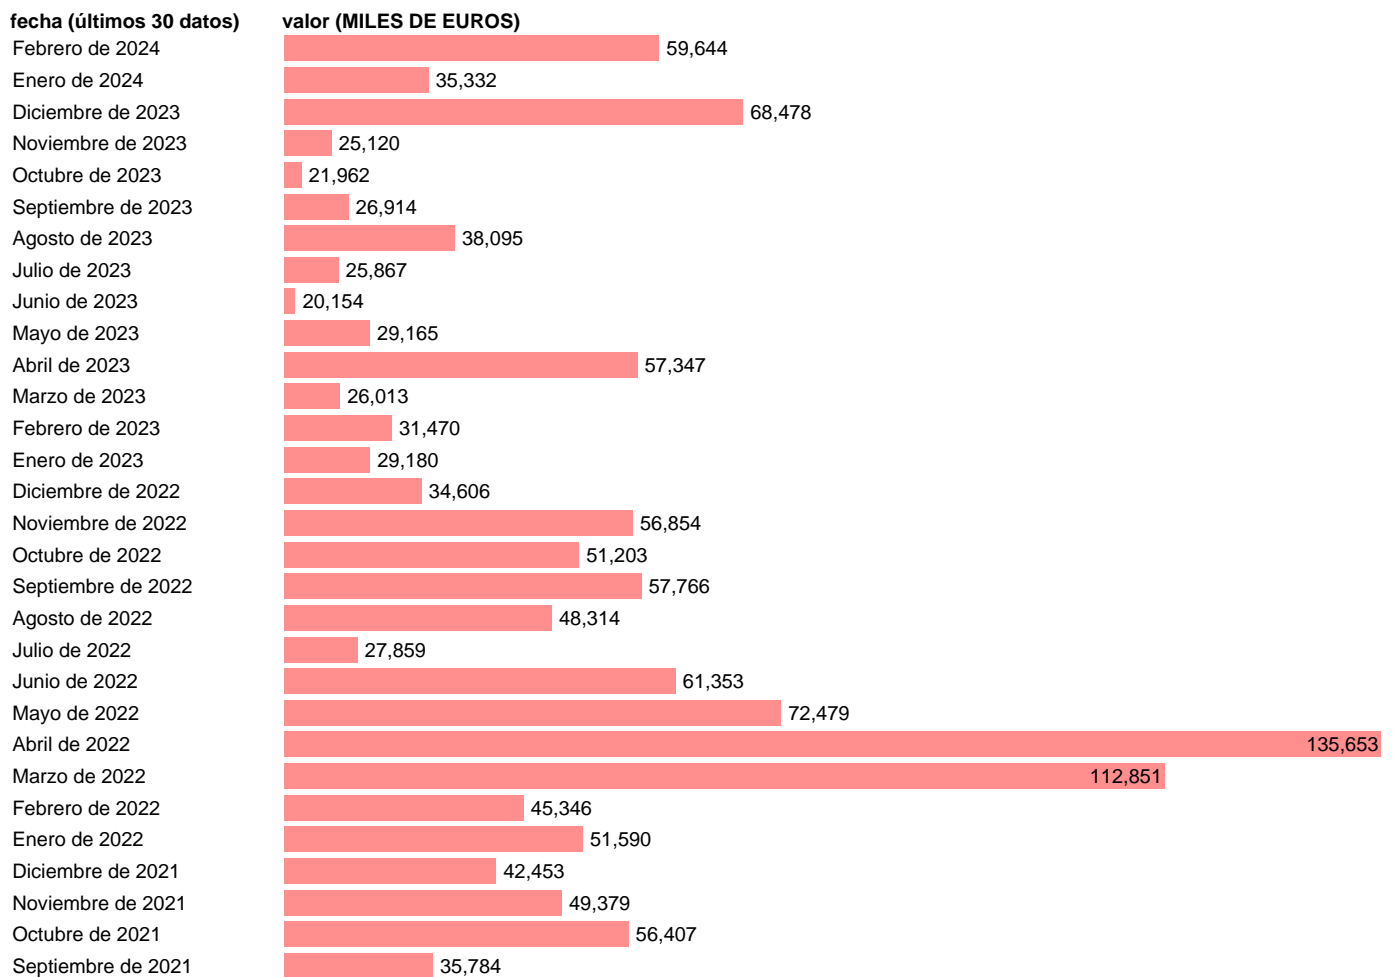

## EXPORTACION. CUCI. GRUPO. PROPANO Y BUTANO LICUADOS

Estadística: [EXPORTACION. CUCI. GRUPO. PROPANO Y BUTANO LICUADOS](#)

Enlace permanente (Permalink): <https://tematicas.org/M1/520342/>

Notas: Estadística de comercio exterior de bienes (<https://sede.agenciatributaria.gob.es/Sede/estadisticas.html>). Grupo CUCI 342. CUCI: CLASIFICACION UNIFORME PARA EL COMERCIO INTERNACIONAL DE LA ONU.

Fuente: **AEAT.**

Frecuencia: **Mensual.**

Unidades: **MILES DE EUROS.**

Datos disponibles desde **Enero de 1988** hasta **Febrero de 2024**.

Valor más alto alcanzado en Abril de 2022: **135653**.

Valor más bajo alcanzado en Febrero de 1989: **9**.

[Pulse aquí](#) para acceder a los datos completos actualizados y a la representación gráfica estadística.