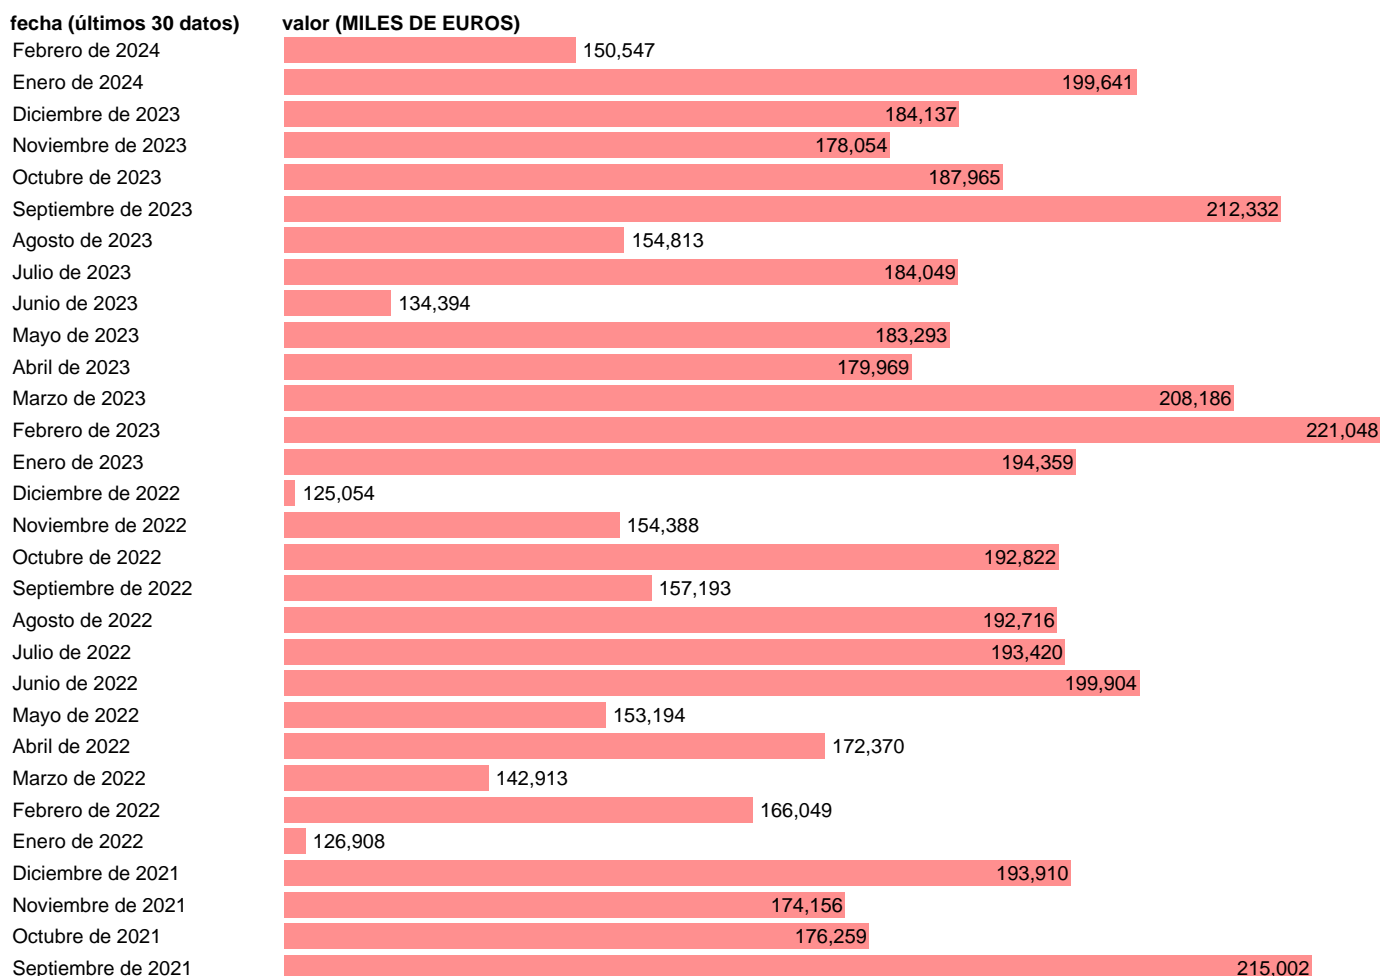

## EXPORTACION. CUCI. GRUPO. PRODUCTOS RESIDUALES DEL PETROLEO

Estadística: [EXPORTACION. CUCI. GRUPO. PRODUCTOS RESIDUALES DEL PETROLEO](#)

Enlace permanente (Permalink): <https://tematicas.org/M1/520335/>

Notas: Estadística de comercio exterior de bienes (<https://sede.agenciatributaria.gob.es/Sede/estadisticas.html>). Grupo CUCI 335. CUCI: CLASIFICACION UNIFORME PARA EL COMERCIO INTERNACIONAL DE LA ONU.

Fuente: **AEAT**.

Frecuencia: **Mensual**.

Unidades: **MILES DE EUROS**.

Datos disponibles desde **Enero de 1988** hasta **Febrero de 2024**.

Valor más alto alcanzado en Octubre de 2011: **1273984**.

Valor más bajo alcanzado en Diciembre de 1991: **5510**.

[Pulse aquí](#) para acceder a los datos completos actualizados y a la representación gráfica estadística.