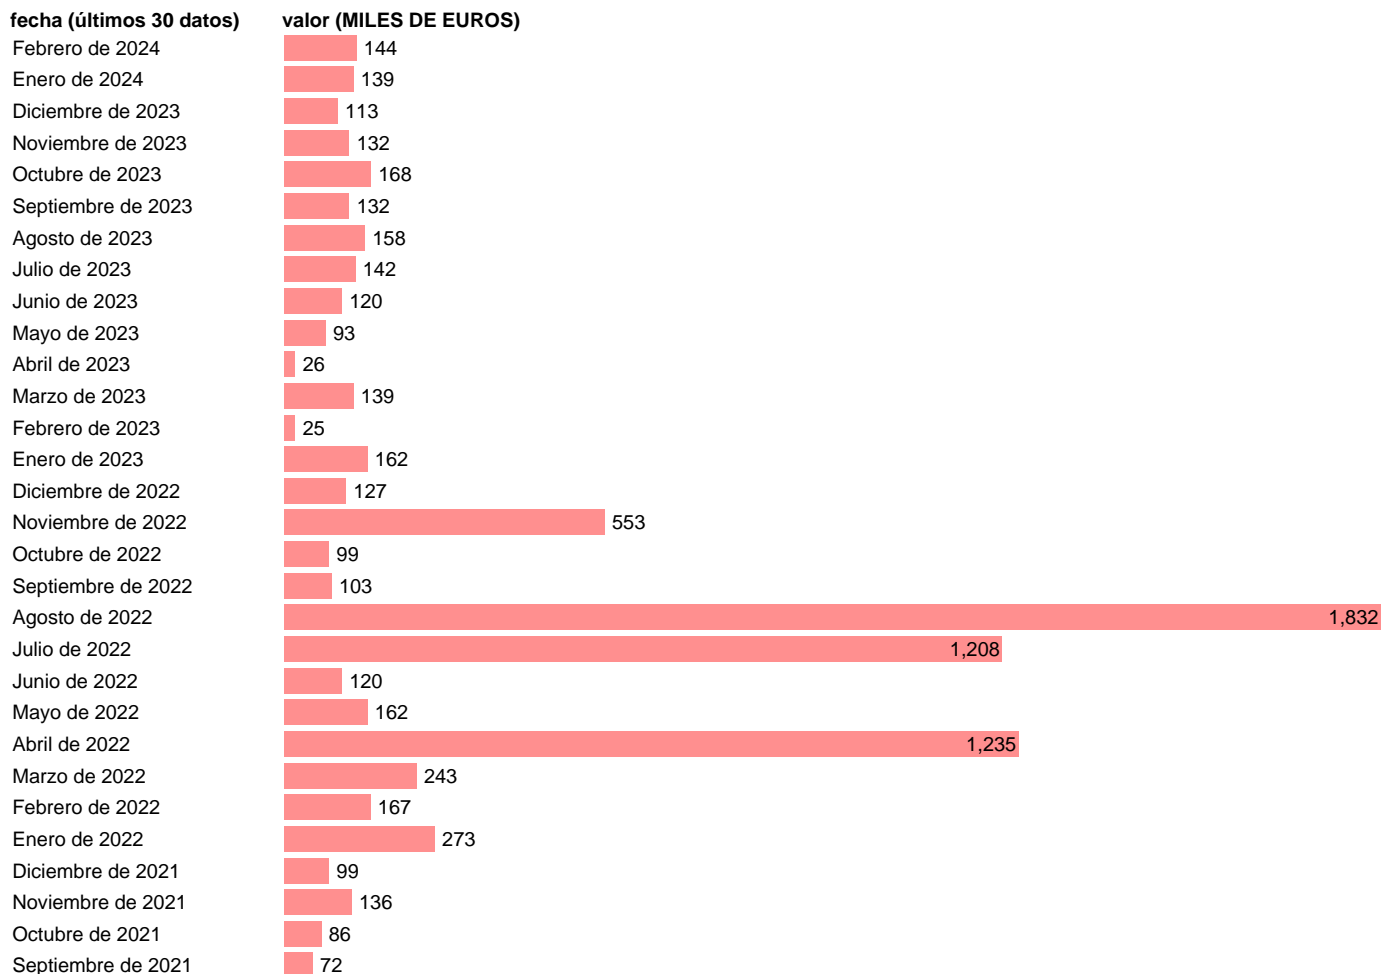

EXPORTACION. CUCI. GRUPO. PROD. RESIDUALES INDUSTRIA QUIMICA O CONEXAS, NEP

Estadística: [EXPORTACION. CUCI. GRUPO. PROD. RESIDUALES INDUSTRIA QUIMICA O CONEXAS. NEP](#)

Enlace permanente (Permalink): <https://tematicas.org/M1/520599/>

Notas: Estadística de comercio exterior de bienes (<https://sede.agenciatributaria.gob.es/Sede/estadisticas.html>). Grupo CUCI 599. CUCI: CLASIFICACION UNIFORME PARA EL COMERCIO INTERNACIONAL DE LA ONU.

Fuente: AEAT.

Frecuencia: Mensual.

Unidades: MILES DE EUROS.

Datos disponibles desde Enero de 2005 hasta Febrero de 2024.

Valor más alto alcanzado en Agosto de 2022: 1832.

Valor más bajo alcanzado en Febrero de 2013: 1.

[Pulse aquí](#) para acceder a los datos completos actualizados y a la representación gráfica estadística.