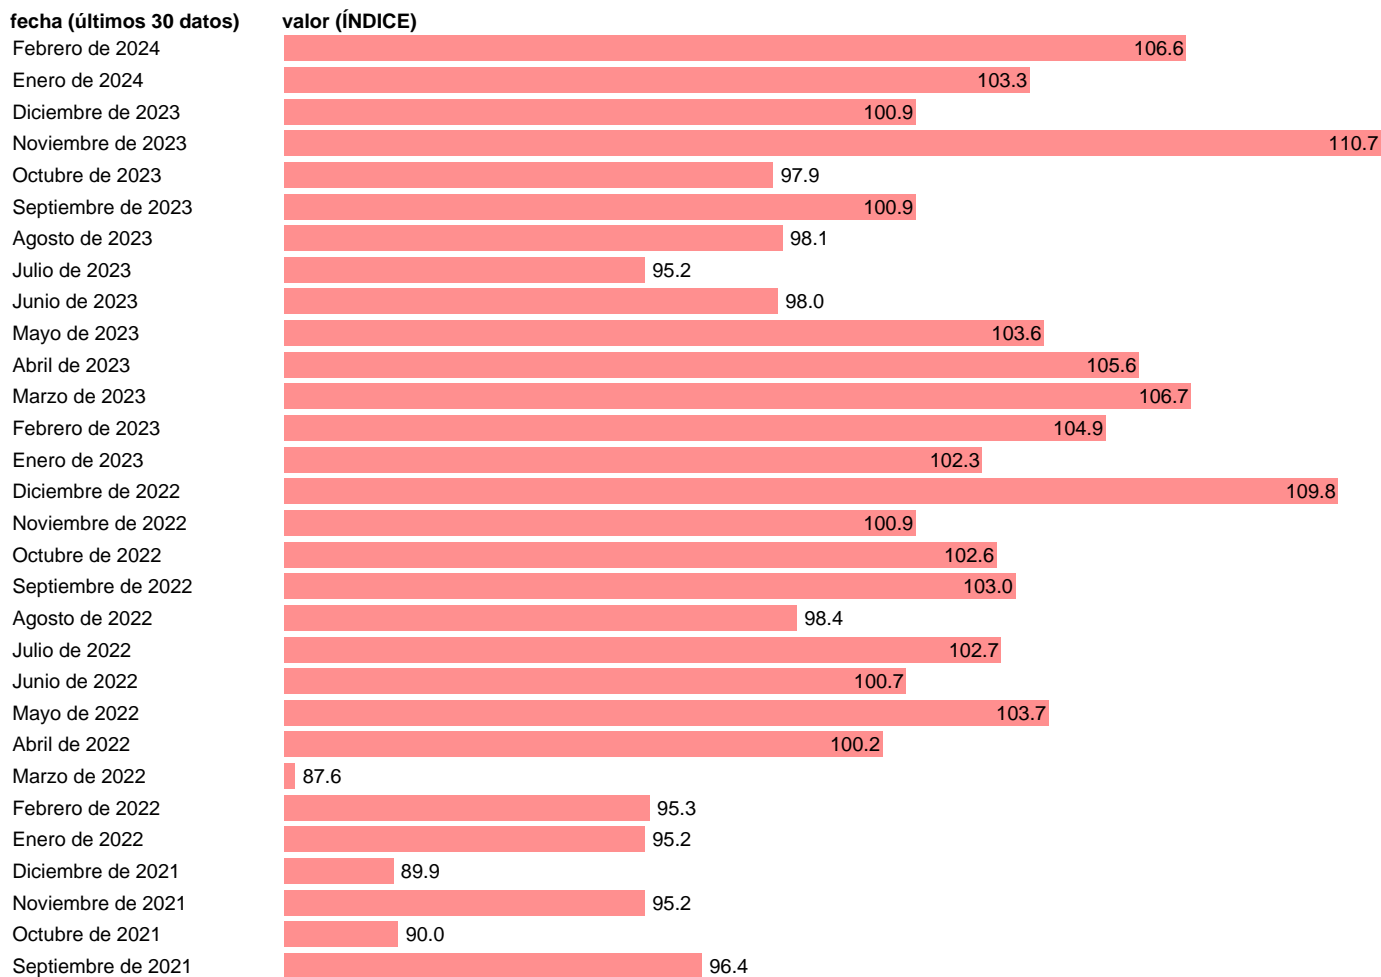

Fuente: **ELABORACIÓN PROPIA.**

Frecuencia: **Mensual.**

Unidades: **ÍNDICE.**

Datos disponibles desde **Enero de 2005** hasta **Febrero de 2024**.

Valor más alto alcanzado en Marzo de 2013: **129.5**.

Valor más bajo alcanzado en Agosto de 2005: **55.7**.

[Pulse aquí](#) para acceder a los datos completos actualizados y a la representación gráfica estadística.