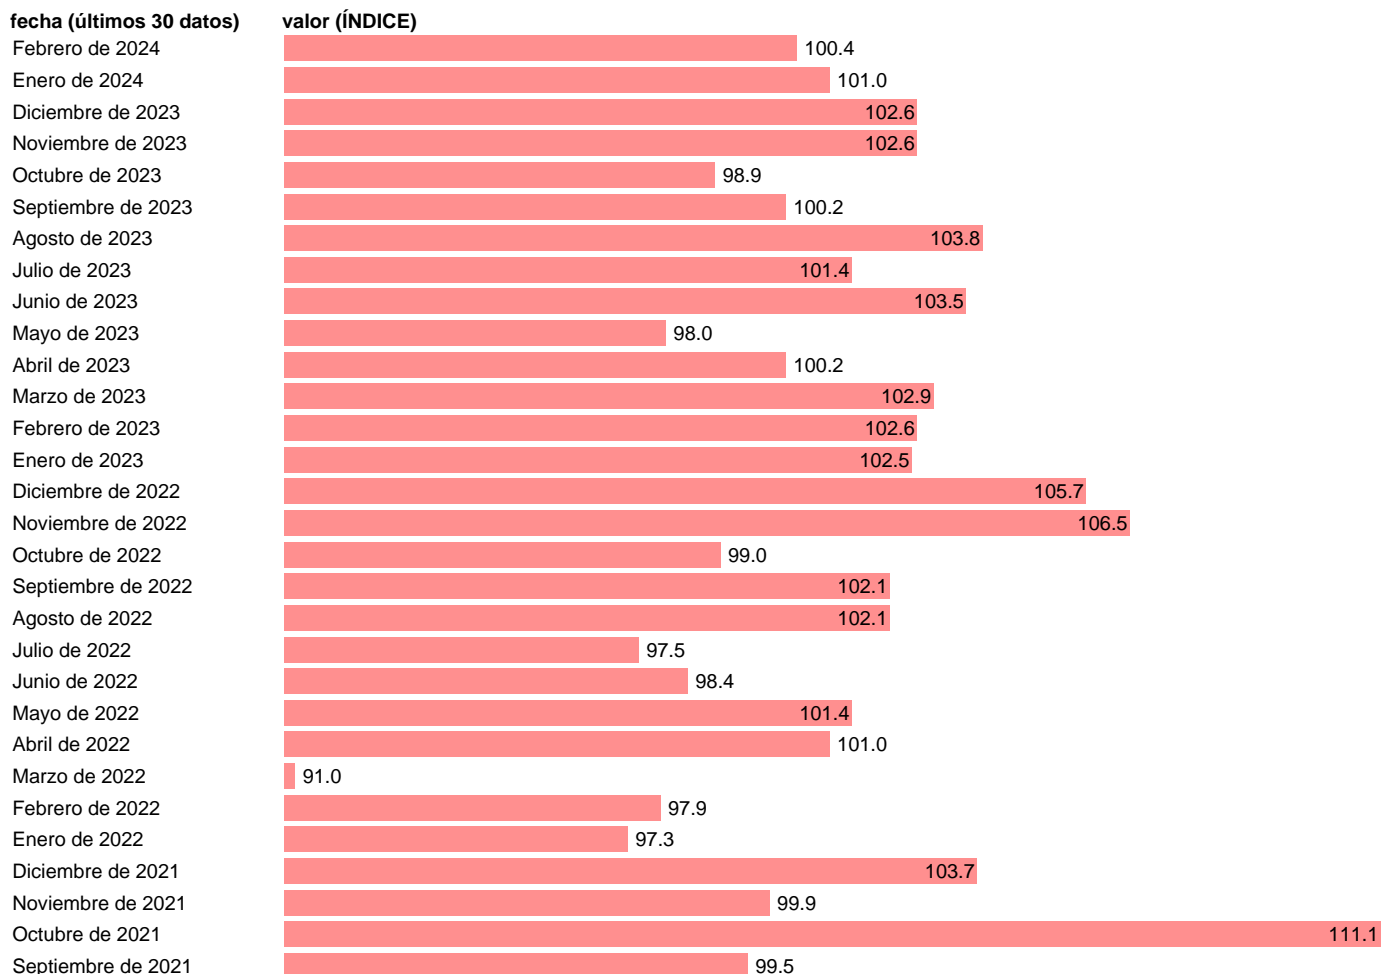

EXPORTACION PONDERADA DE BIENES DE CONSUMO. CVEC

Estadística: [EXPORTACION PONDERADA DE BIENES DE CONSUMO. CVEC](#)

Enlace permanente (Permalink): <https://tematicas.org/M1/270100xd/>

Notas: **Disponibilidades** (metodología disponible en <https://portal.mineco.gob.es/es-es/economiayempresa/EconomialInformesMacro>). **COMPONENTE DEL ÍNDICE DE DISPONIBILIDADES DE BIENES DE CONSUMO**

Fuente: **ELABORACIÓN PROPIA.**

Frecuencia: **Mensual.**

Unidades: **ÍNDICE.**

Datos disponibles desde **Enero de 2005** hasta **Febrero de 2024**.

Valor más alto alcanzado en Octubre de 2021: **111.1**.

Valor más bajo alcanzado en Enero de 2005: **43.1**.

[Pulse aquí](#) para acceder a los datos completos actualizados y a la representación gráfica estadística.