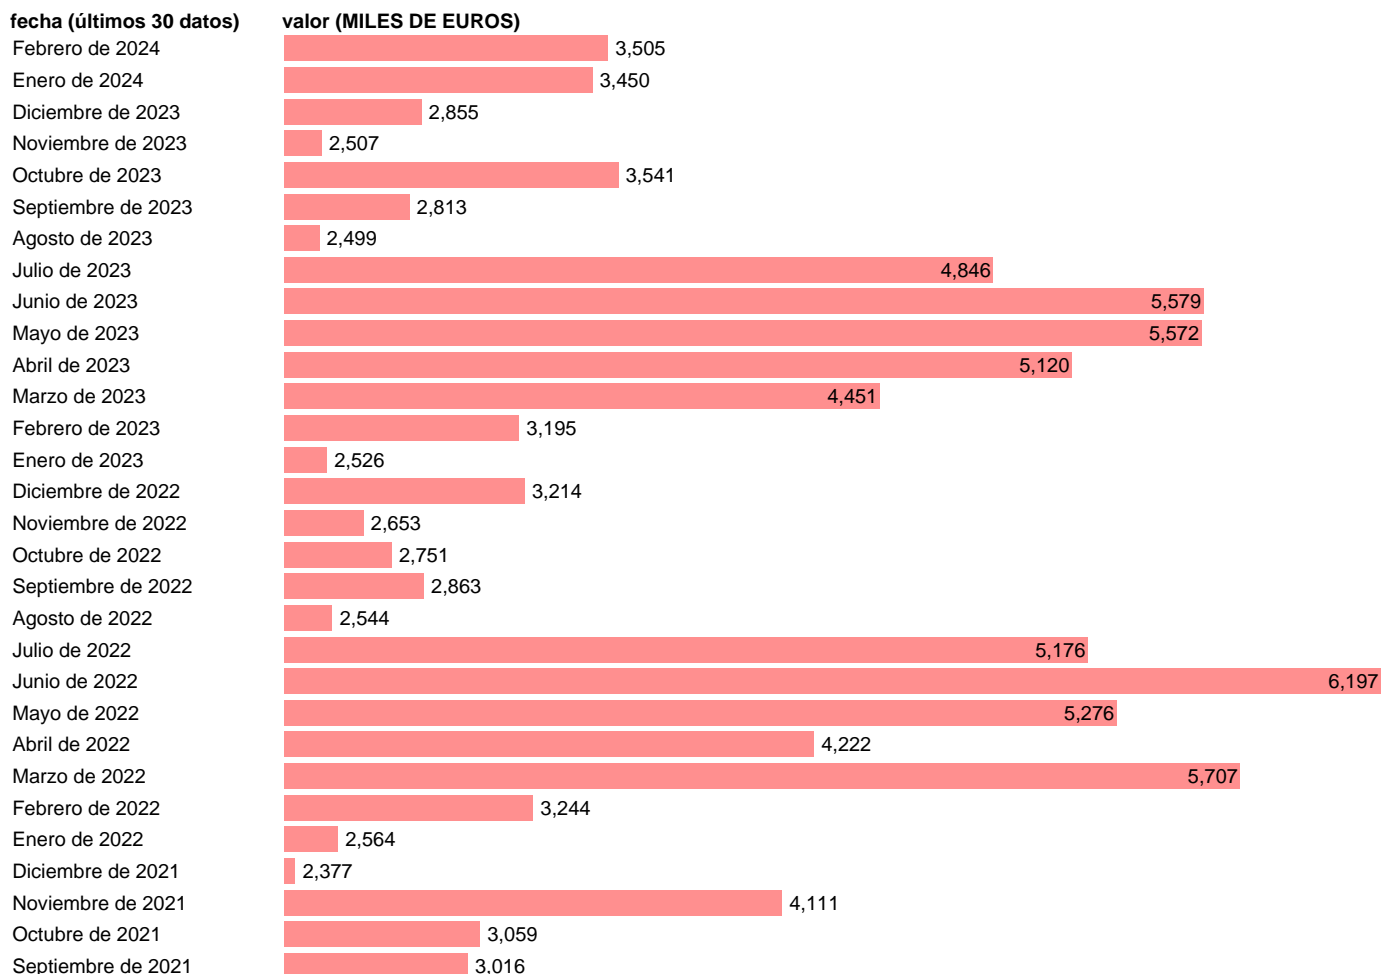

## EXPORTACION. CUCI. GRUPO. PELETERIA CURTIDA O ADOBADA

Estadística: [EXPORTACION. CUCI. GRUPO. PELETERIA CURTIDA O ADOBADA](#)

Enlace permanente (Permalink): <https://tematicas.org/M1/520613/>

Notas: Estadística de comercio exterior de bienes (<https://sede.agenciatributaria.gob.es/Sede/estadisticas.html>). Grupo CUCI 613. CUCI: CLASIFICACION UNIFORME PARA EL COMERCIO INTERNACIONAL DE LA ONU.

Fuente: **AEAT.**

Frecuencia: **Mensual.**

Unidades: **MILES DE EUROS.**

Datos disponibles desde **Enero de 1988** hasta **Febrero de 2024**.

Valor más alto alcanzado en Octubre de 1997: **34926**.

Valor más bajo alcanzado en Enero de 2021: **1166**.

[Pulse aquí](#) para acceder a los datos completos actualizados y a la representación gráfica estadística.