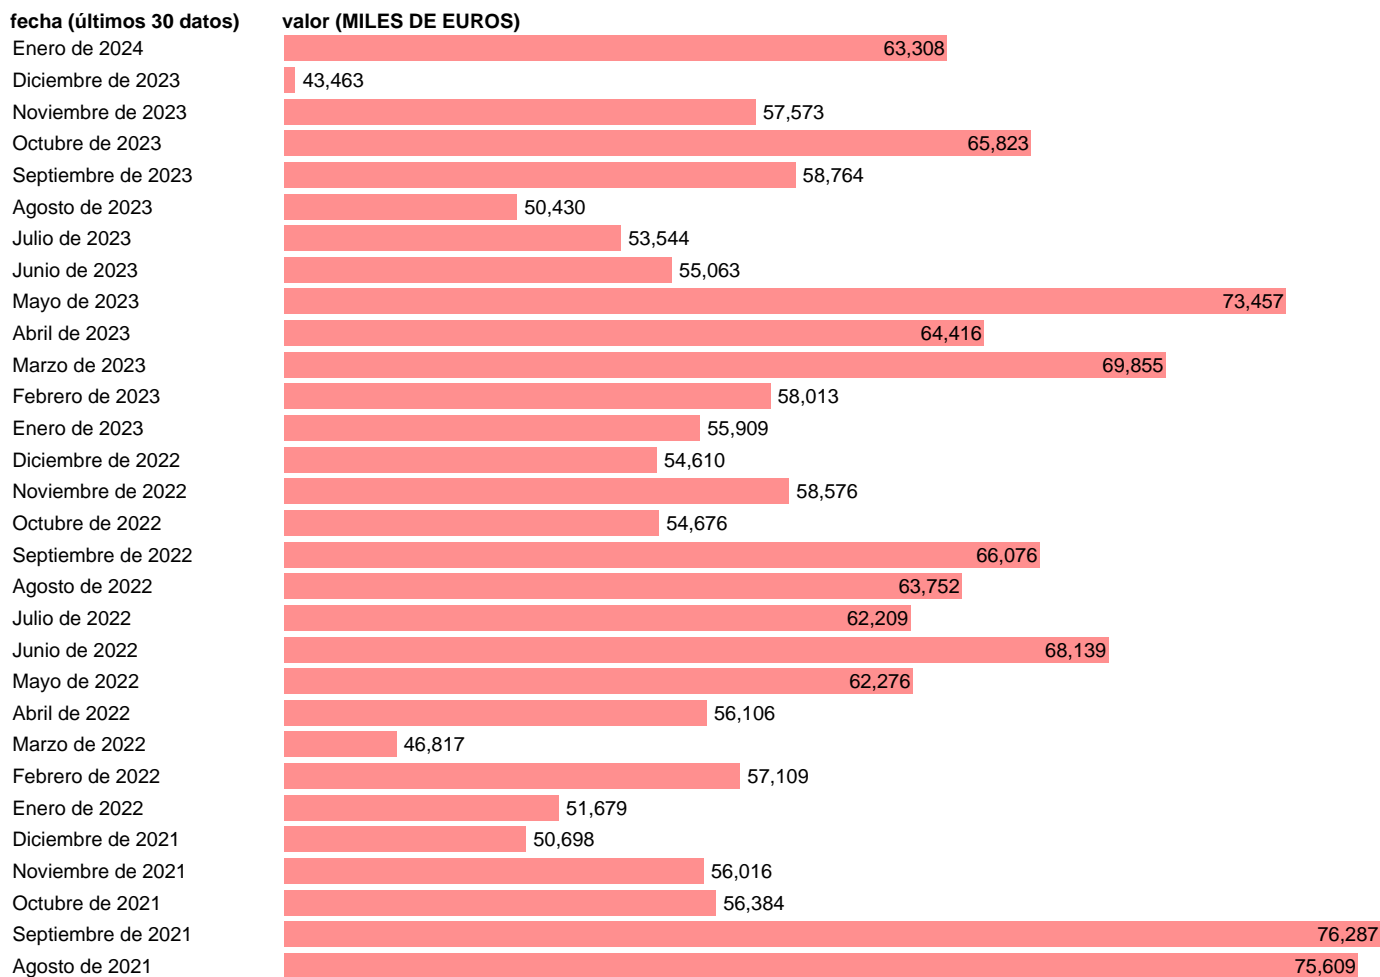

EXPORTACION. CUCI. GRUPO. OTROS MINERALES EN BRUTO

Estadística: [EXPORTACION. CUCI. GRUPO. OTROS MINERALES EN BRUTO](#)

Enlace permanente (Permalink): <https://tematicas.org/M1/520278/>

Notas: Estadística de comercio exterior de bienes (<https://sede.agenciatributaria.gob.es/Sede/estadisticas.html>). Grupo CUCI 278. CUCI: CLASIFICACION UNIFORME PARA EL COMERCIO INTERNACIONAL DE LA ONU.

Fuente: **AEAT**.

Frecuencia: **Mensual**.

Unidades: **MILES DE EUROS**.

Datos disponibles desde **Enero de 1988** hasta **Enero de 2024**.

Valor más alto alcanzado en Septiembre de 2021: **76287**.

Valor más bajo alcanzado en Junio de 1992: **5565**.

[Pulse aquí](#) para acceder a los datos completos actualizados y a la representación gráfica estadística.