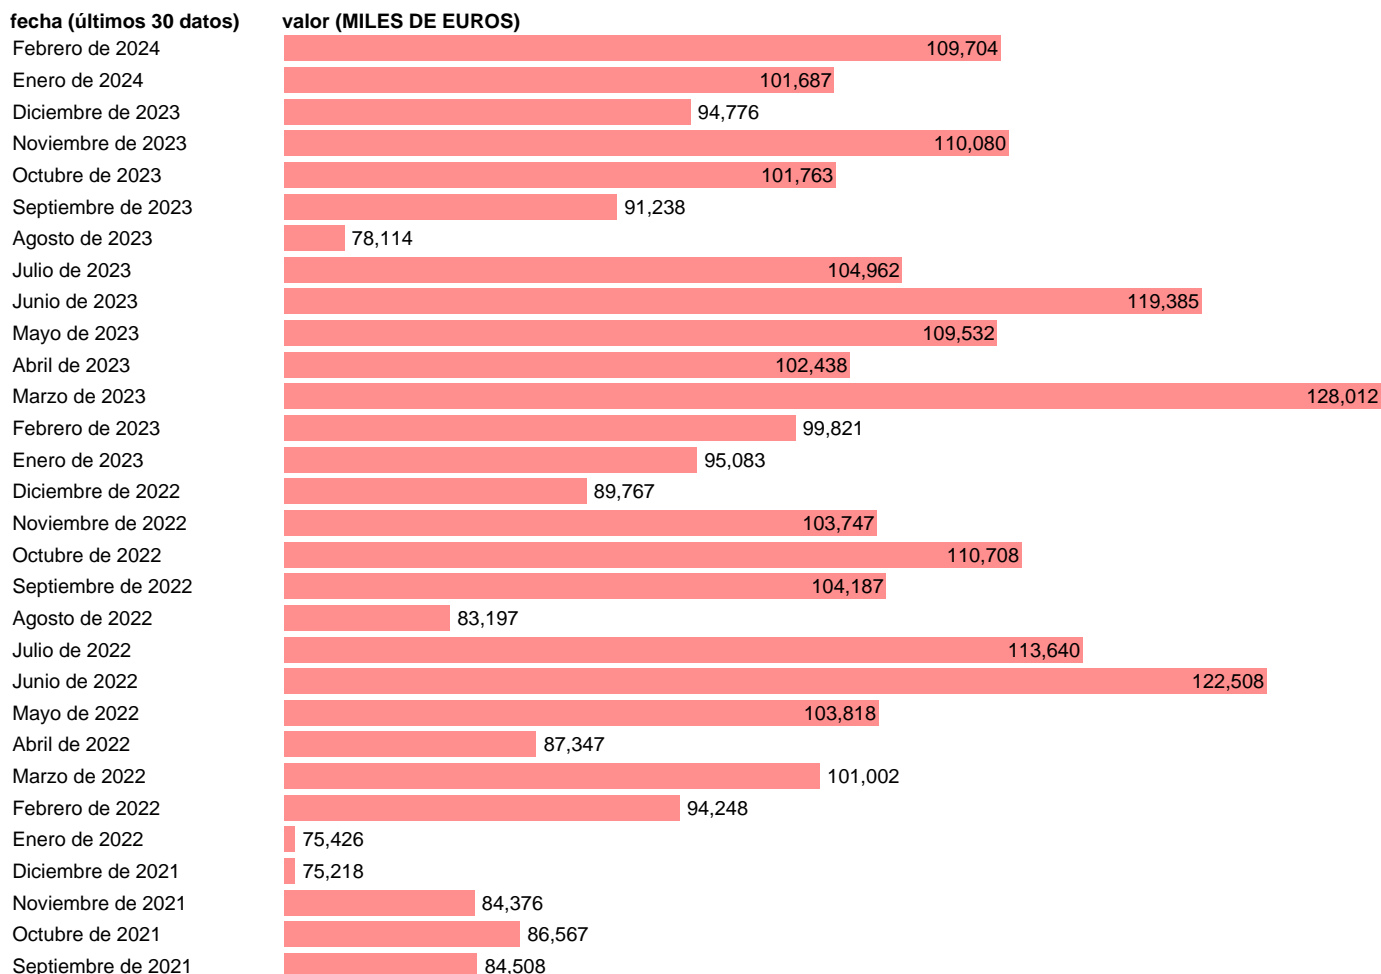

## EXPORTACION. CUCI. GRUPO. OTROS ARTICULOS MANUFACTURADOS

Estadística: [EXPORTACION. CUCI. GRUPO. OTROS ARTICULOS MANUFACTURADOS](#)

Enlace permanente (Permalink): <https://tematicas.org/M1/520899/>

Notas: Estadística de comercio exterior de bienes (<https://sede.agenciatributaria.gob.es/Sede/estadisticas.html>). Grupo CUCI 899. CUCI: CLASIFICACION UNIFORME PARA EL COMERCIO INTERNACIONAL DE LA ONU.

Fuente: **AEAT**.  
Frecuencia: **Mensual**.  
Unidades: **MILES DE EUROS**.

Datos disponibles desde **Enero de 1988** hasta **Febrero de 2024**.  
Valor más alto alcanzado en Marzo de 2023: **128012**.  
Valor más bajo alcanzado en Agosto de 1989: **2754**.