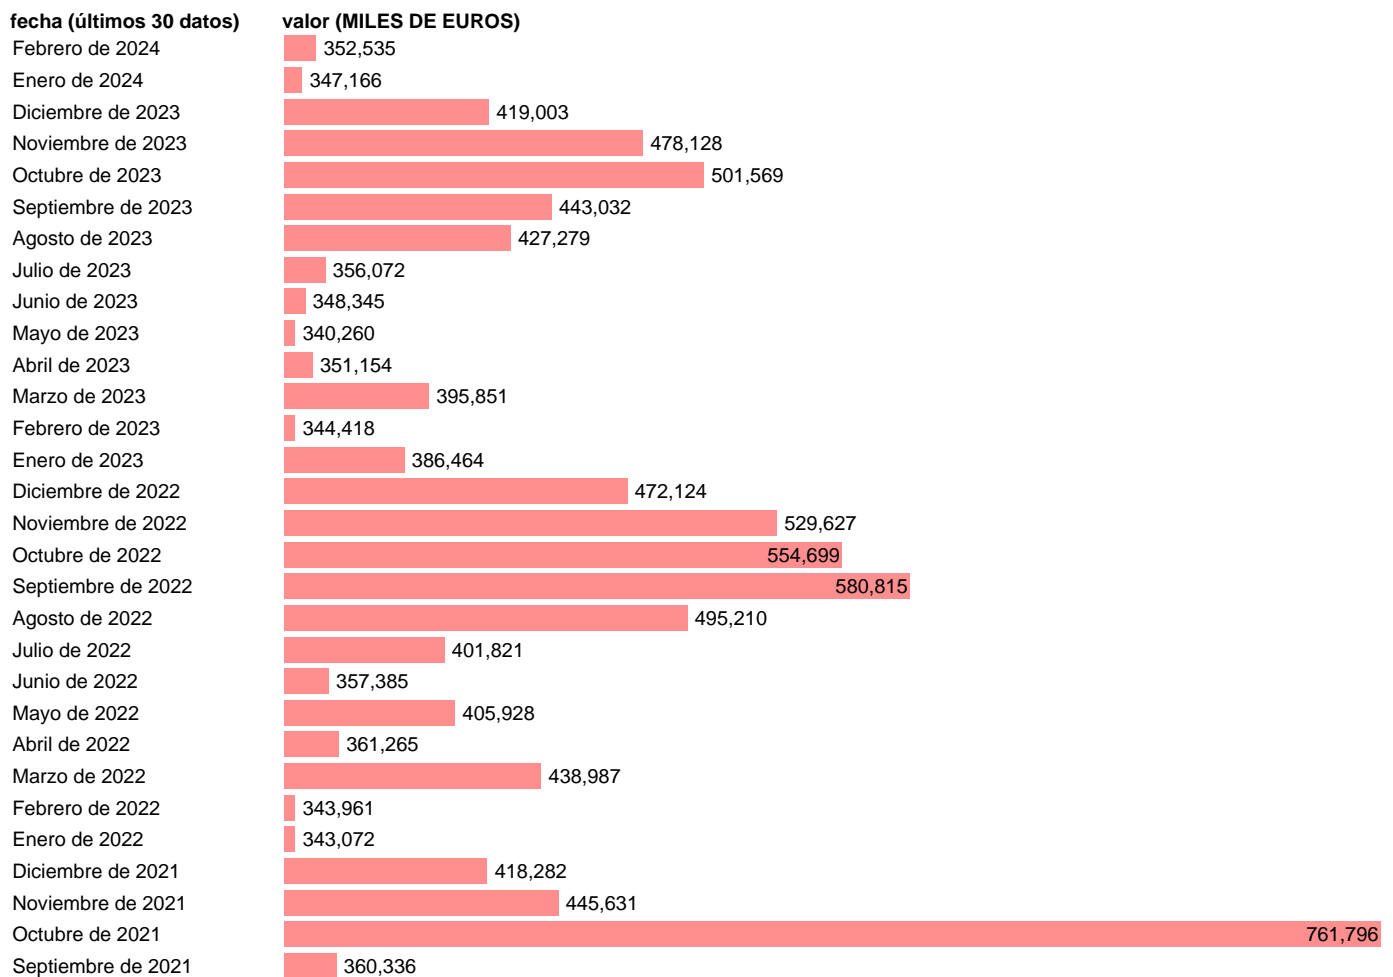

## EXPORTACION. CUCI. GRUPO. OTRAS PRENDAS DE VESTIR

Estadística: [EXPORTACION. CUCI. GRUPO. OTRAS PRENDAS DE VESTIR](#)

Enlace permanente (Permalink): <https://tematicas.org/M1/520845/>

Notas: Estadística de comercio exterior de bienes (<https://sede.agenciatributaria.gob.es/Sede/estadisticas.html>). Grupo CUCI 845. CUCI: CLASIFICACION UNIFORME PARA EL COMERCIO INTERNACIONAL DE LA ONU.

Fuente: **AEAT.**

Frecuencia: **Mensual.**

Unidades: **MILES DE EUROS.**

Datos disponibles desde **Enero de 1988** hasta **Febrero de 2024**.

Valor más alto alcanzado en Octubre de 2021: **761796**.

Valor más bajo alcanzado en Agosto de 1990: **4299**.

[Pulse aquí](#) para acceder a los datos completos actualizados y a la representación gráfica estadística.