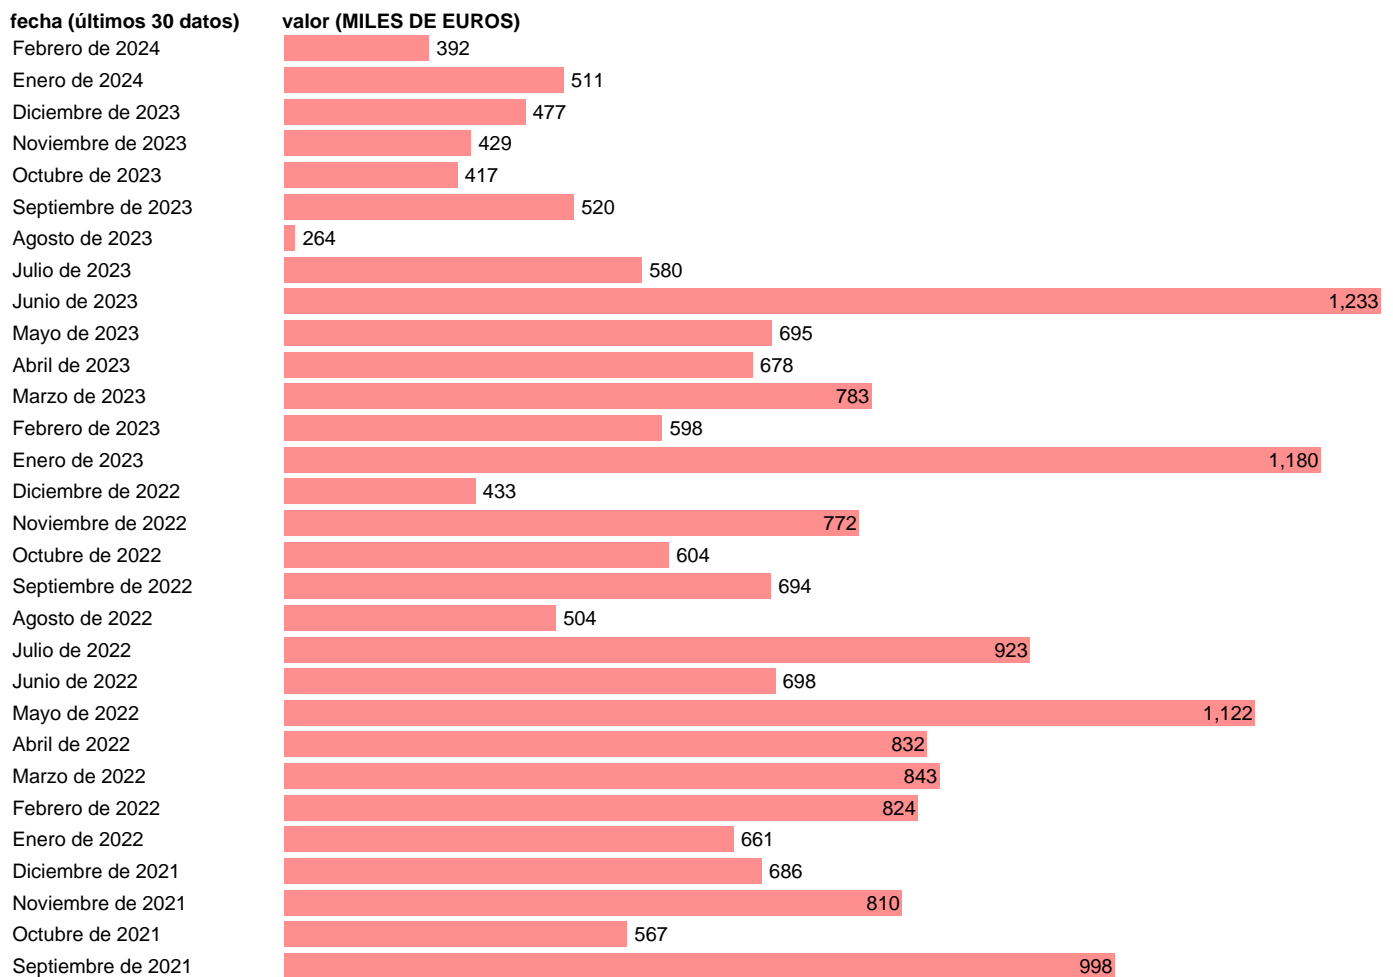

## EXPORTACION. CUCI. GRUPO. OTRAS FIBRAS ARTIFICIALES

Estadística: [EXPORTACION. CUCI. GRUPO. OTRAS FIBRAS ARTIFICIALES](#)

Enlace permanente (Permalink): <https://tematicas.org/M1/520267/>

Notas: **Estadística de comercio exterior de bienes** (<https://sede.agenciatributaria.gob.es/Sede/estadisticas.html>). Grupo CUCI 267. CUCI: CLASIFICACION UNIFORME PARA EL COMERCIO INTERNACIONAL DE LA ONU.

Fuente: **AEAT**.

Frecuencia: **Mensual**.

Unidades: **MILES DE EUROS**.

Datos disponibles desde **Enero de 1988** hasta **Febrero de 2024**.

Valor más alto alcanzado en Julio de 2011: **17708**.

Valor más bajo alcanzado en Agosto de 2005: **70**.

[Pulse aquí](#) para acceder a los datos completos actualizados y a la representación gráfica estadística.