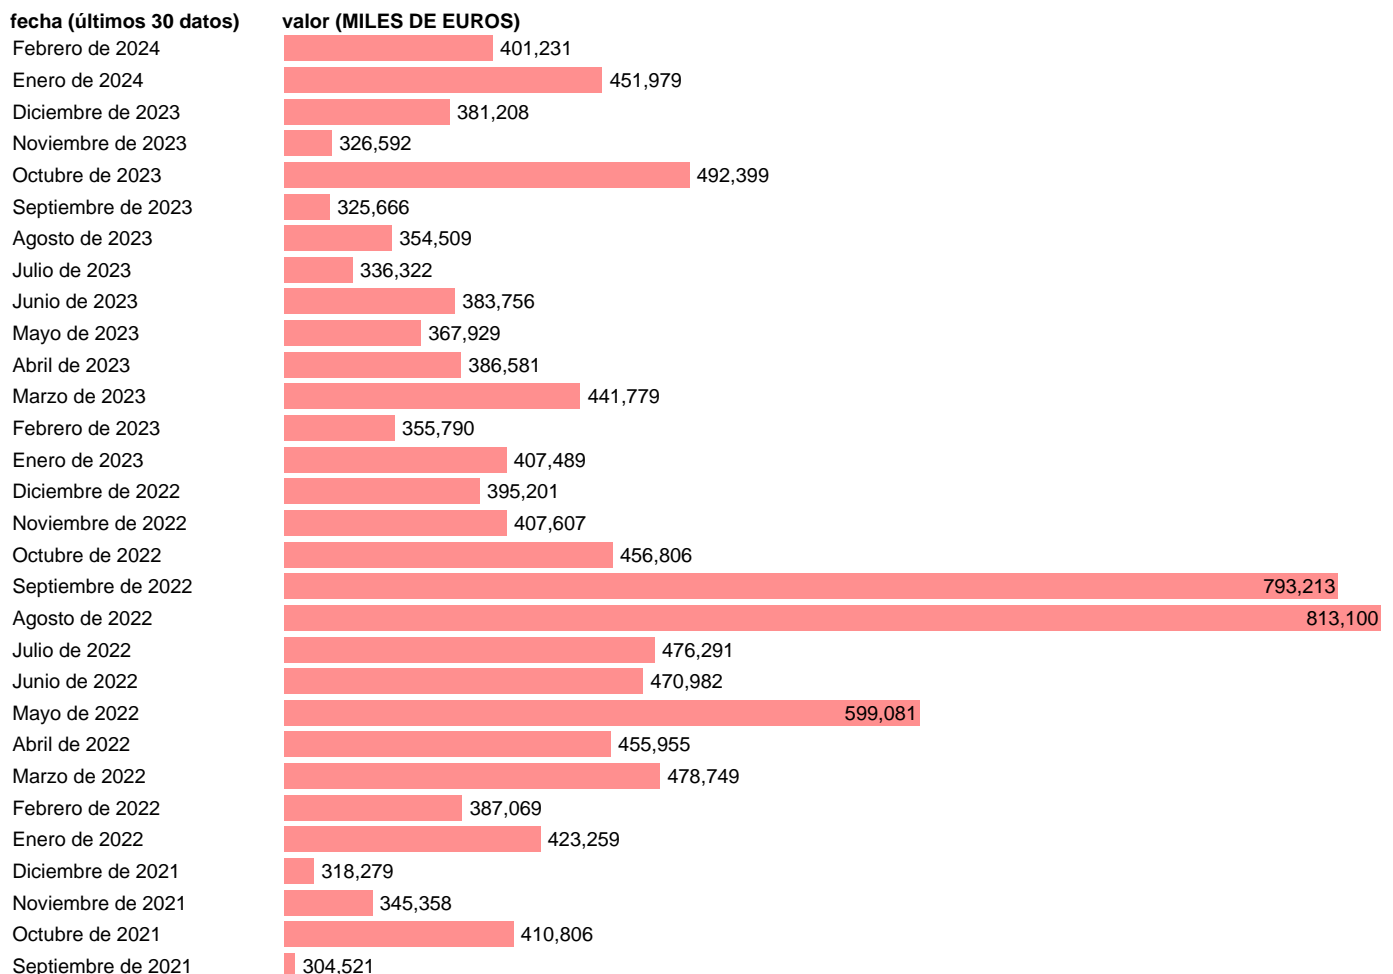

Notas: Estadística de comercio exterior de bienes (<https://sede.agenciatributaria.gob.es/Sede/estadisticas.html>). Grupo CUCI 931. CUCI: CLASIFICACION UNIFORME PARA EL COMERCIO INTERNACIONAL DE LA ONU.

Fuente: **AEAT.**

Frecuencia: **Mensual.**

Unidades: **MILES DE EUROS.**

Datos disponibles desde **Enero de 1988** hasta **Febrero de 2024**.

Valor más alto alcanzado en Agosto de 2012: **1368839**.

Valor más bajo alcanzado en Febrero de 1988: **111**.

[Pulse aquí](#) para acceder a los datos completos actualizados y a la representación gráfica estadística.