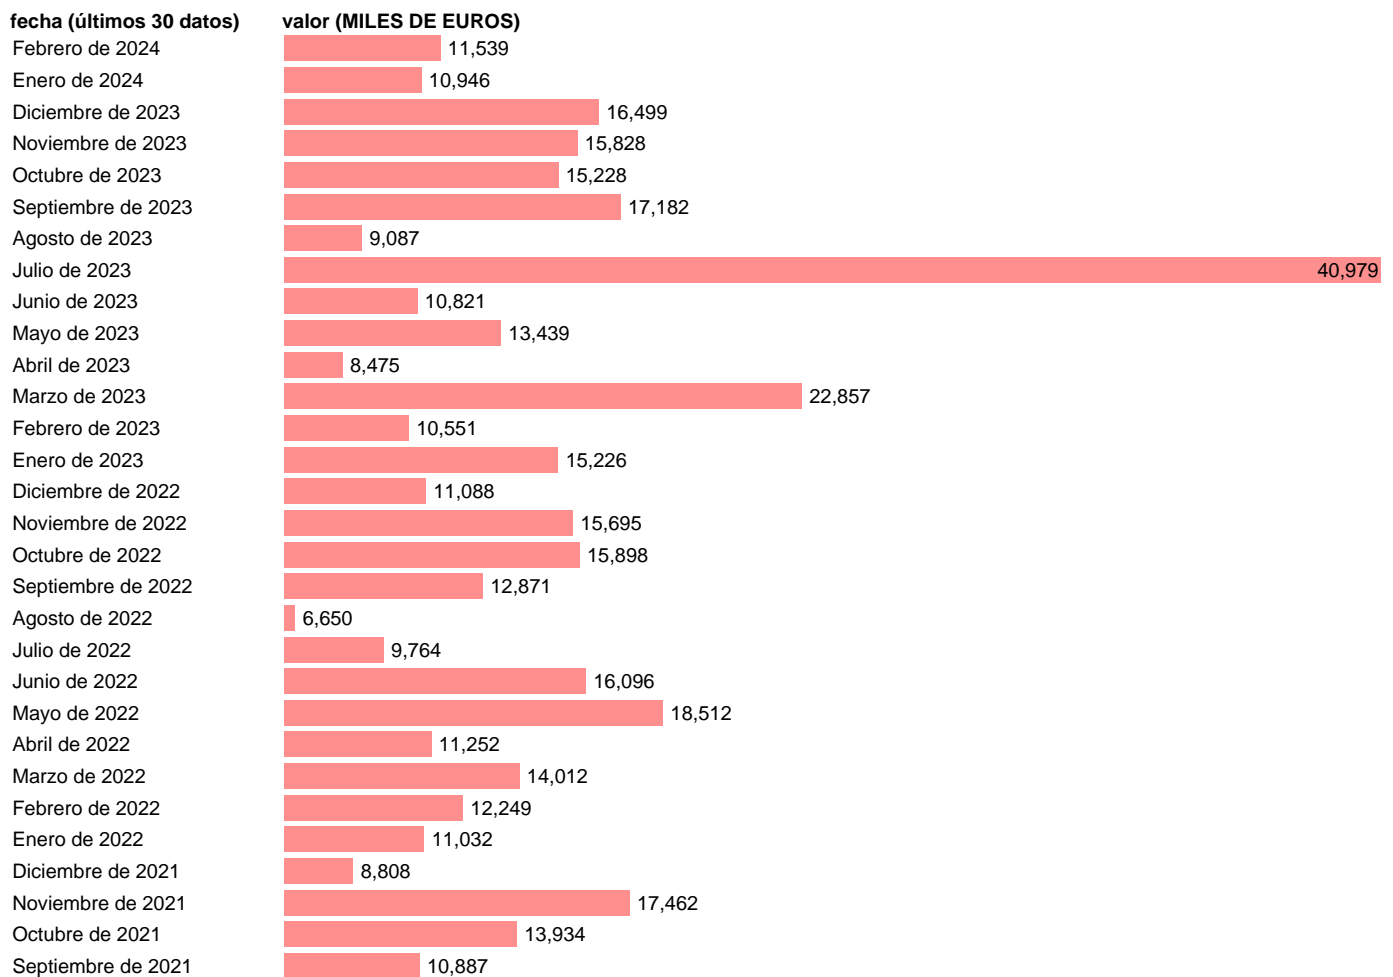

EXPORTACION. CUCI. GRUPO. OBRAS DE ARTE, COLECCIONES Y ANTIGÜEDADES

Estadística: [EXPORTACION. CUCI. GRUPO. OBRAS DE ARTE, COLECCIONES Y ANTIGÜEDADES](#)

Enlace permanente (Permalink): <https://tematicas.org/M1/520896/>

Notas: Estadística de comercio exterior de bienes (<https://sede.agenciatributaria.gob.es/Sede/estadisticas.html>). Grupo CUCI 896. CUCI: CLASIFICACION UNIFORME PARA EL COMERCIO INTERNACIONAL DE LA ONU.

Fuente: **AEAT.**

Frecuencia: **Mensual.**

Unidades: **MILES DE EUROS.**

Datos disponibles desde **Enero de 1988** hasta **Febrero de 2024**.

Valor más alto alcanzado en Junio de 2020: **280435**.

Valor más bajo alcanzado en Agosto de 1989: **423**.

[Pulse aquí](#) para acceder a los datos completos actualizados y a la representación gráfica estadística.