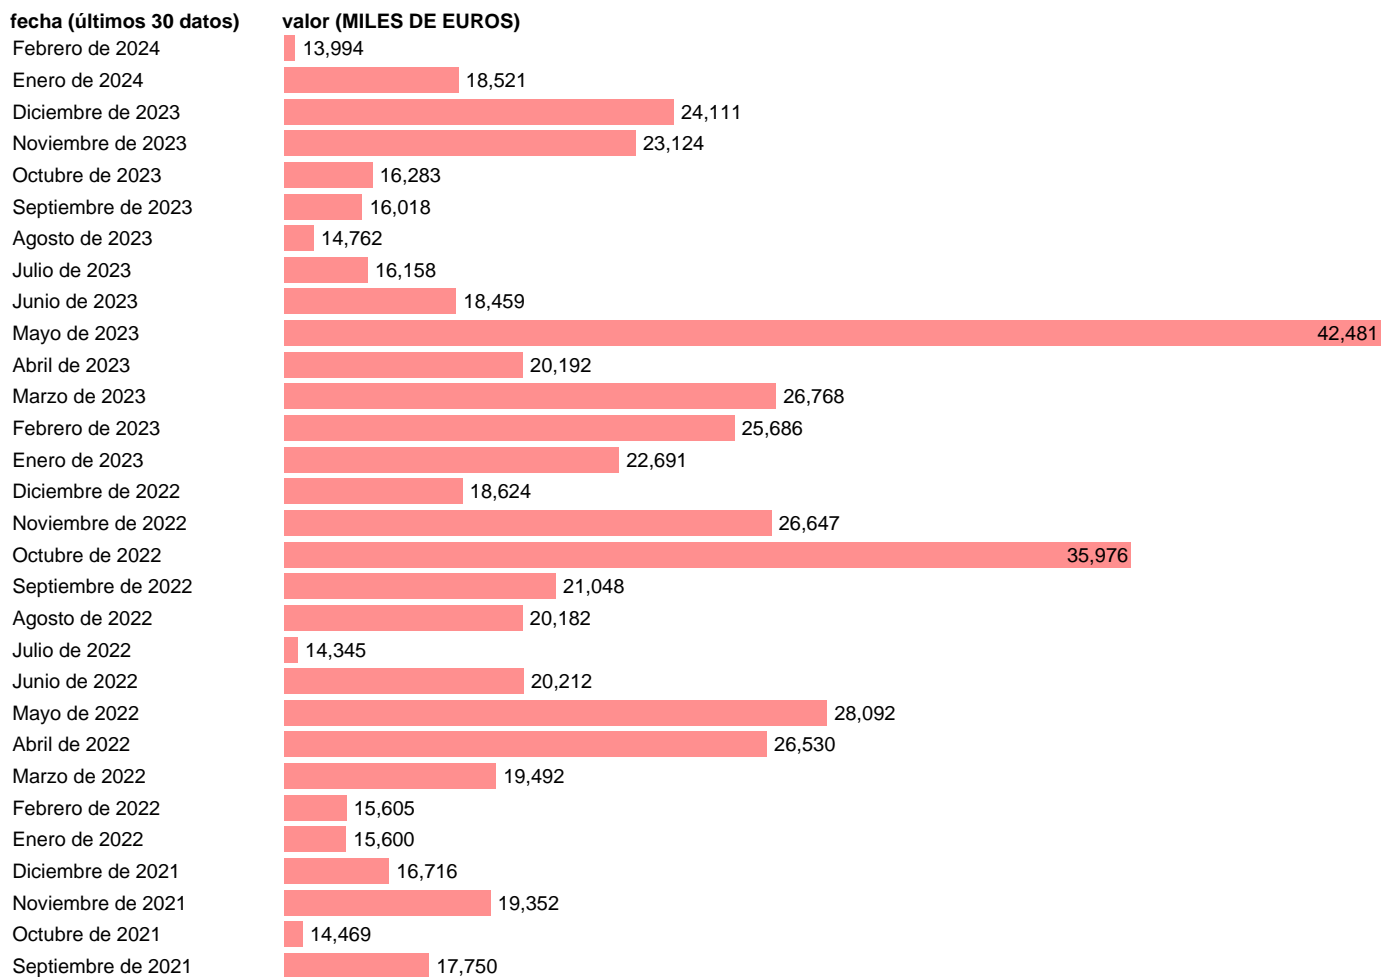

## EXPORTACION. CUCI. GRUPO. MINERALES DE METALES PRECIOSOS

Estadística: [EXPORTACION. CUCI. GRUPO. MINERALES DE METALES PRECIOSOS](#)

Enlace permanente (Permalink): <https://tematicas.org/M1/520289/>

Notas: Estadística de comercio exterior de bienes (<https://sede.agenciatributaria.gob.es/Sede/estadisticas.html>). Grupo CUCI 289. CUCI: CLASIFICACION UNIFORME PARA EL COMERCIO INTERNACIONAL DE LA ONU.

Fuente: **AEAT.**

Frecuencia: **Mensual.**

Unidades: **MILES DE EUROS.**

Datos disponibles desde **Enero de 1988** hasta **Febrero de 2024**.

Valor más alto alcanzado en Junio de 2021: **82468**.

Valor más bajo alcanzado en Enero de 1988: **0**.

[Pulse aquí](#) para acceder a los datos completos actualizados y a la representación gráfica estadística.