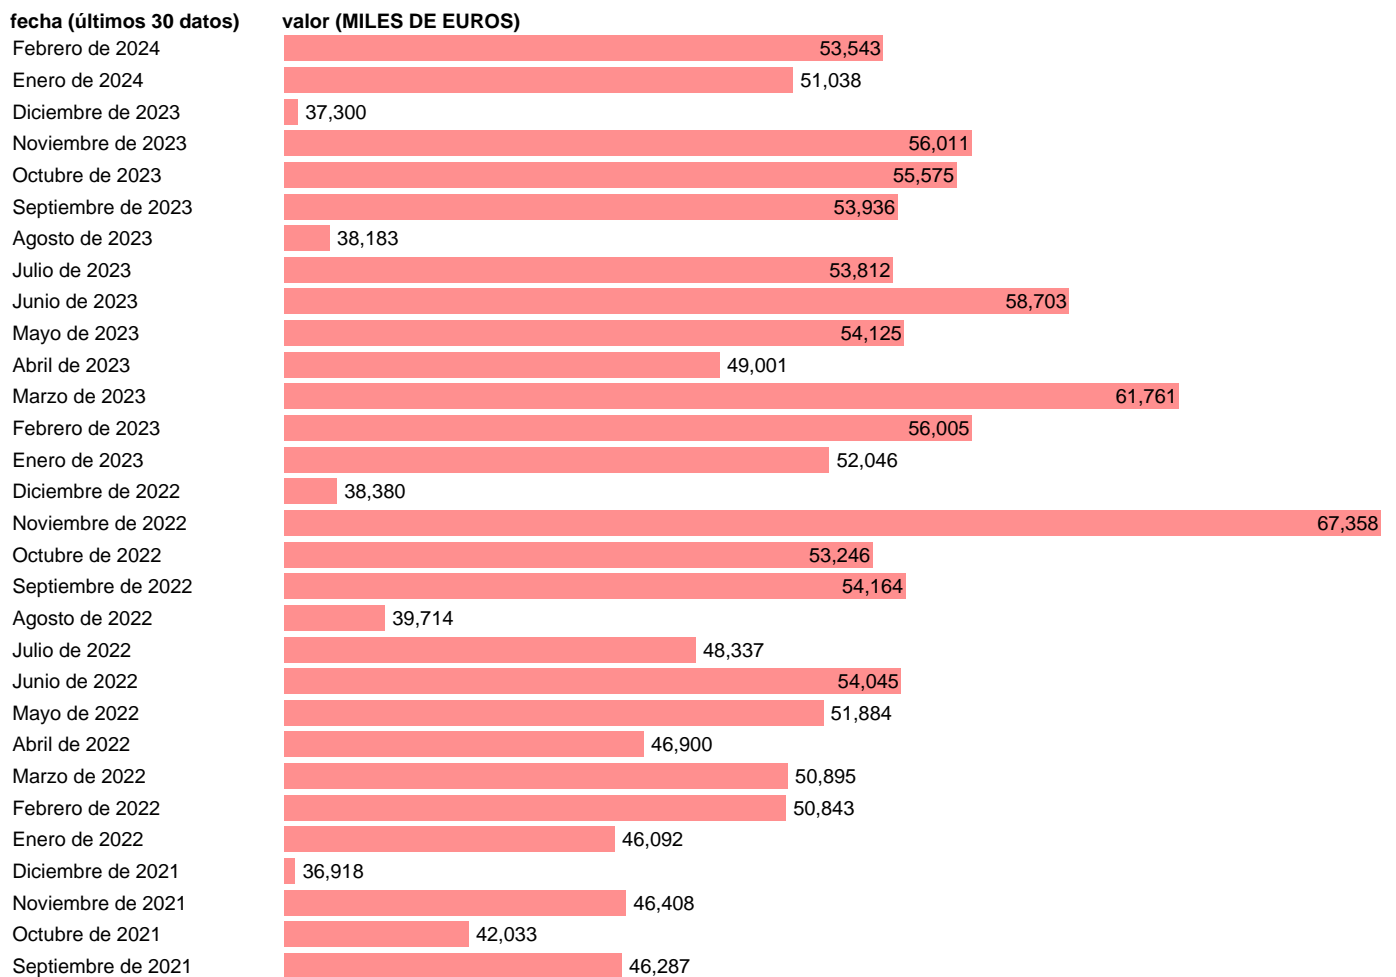

## EXPORTACION. CUCI. GRUPO. MATERIALES DE CAUCHO

Estadística: [EXPORTACION. CUCI. GRUPO. MATERIALES DE CAUCHO](#)

Enlace permanente (Permalink): <https://tematicas.org/M1/520621/>

Notas: **Estadística de comercio exterior de bienes** (<https://sede.agenciatributaria.gob.es/Sede/estadisticas.html>). Grupo CUCI 621. CUCI: CLASIFICACION UNIFORME PARA EL COMERCIO INTERNACIONAL DE LA ONU.

Fuente: **AEAT**.

Frecuencia: **Mensual**.

Unidades: **MILES DE EUROS**.

Datos disponibles desde **Enero de 1988** hasta **Febrero de 2024**.

Valor más alto alcanzado en Julio de 2011: **105176**.

Valor más bajo alcanzado en Agosto de 1988: **1424**.

[Pulse aquí](#) para acceder a los datos completos actualizados y a la representación gráfica estadística.