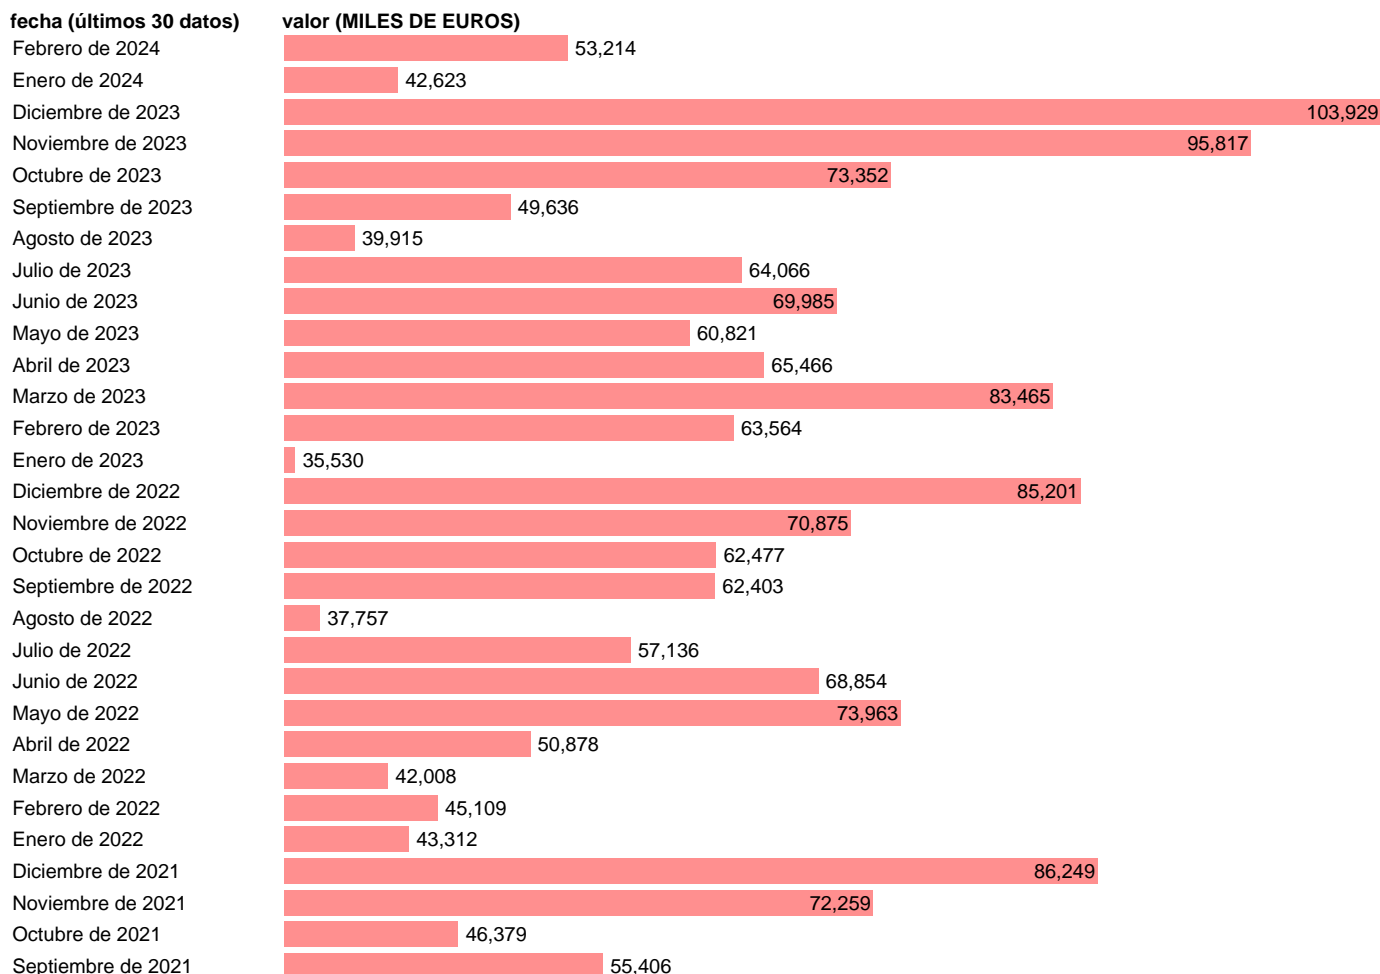

Notas: Estadística de comercio exterior de bienes (<https://sede.agenciatributaria.gob.es/Sede/estadisticas.html>). Grupo CUCI 731. CUCI: CLASIFICACION UNIFORME PARA EL COMERCIO INTERNACIONAL DE LA ONU.

Fuente: **AEAT**.

Frecuencia: **Mensual**.

Unidades: **MILES DE EUROS**.

Datos disponibles desde **Enero de 1988** hasta **Febrero de 2024**.

Valor más alto alcanzado en Diciembre de 2023: **103929**.

Valor más bajo alcanzado en Enero de 1993: **6003**.

[Pulse aquí](#) para acceder a los datos completos actualizados y a la representación gráfica estadística.