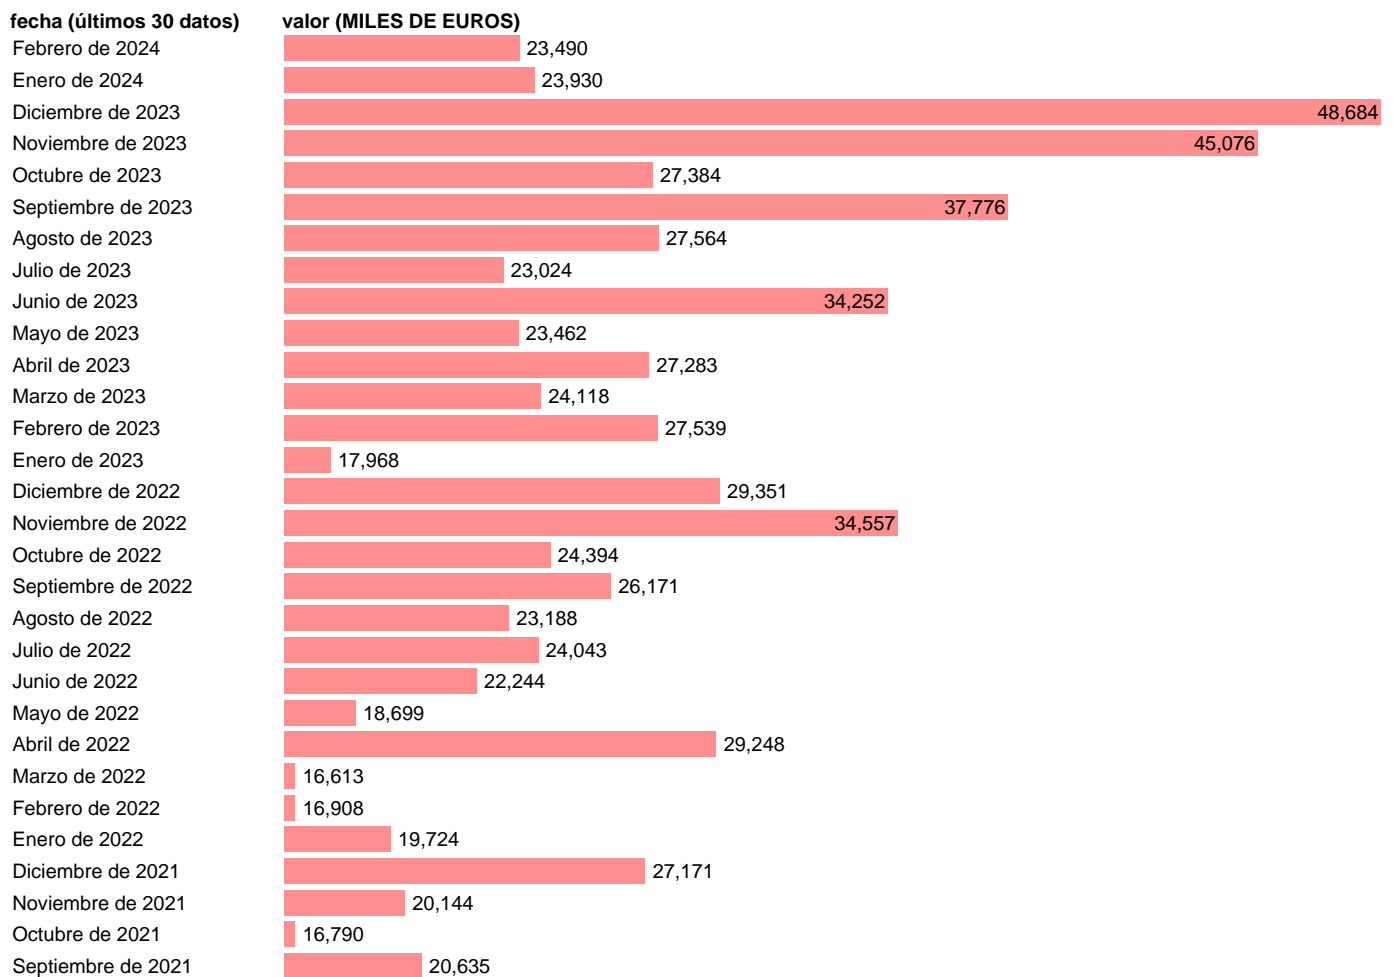

EXPORTACION. CUCI. GRUPO. MAQUINAS PARA FABRICAR PAPEL

Estadística: [EXPORTACION. CUCI. GRUPO. MAQUINAS PARA FABRICAR PAPEL](#)

Enlace permanente (Permalink): <https://tematicas.org/M1/520725/>

Notas: Estadística de comercio exterior de bienes (<https://sede.agenciatributaria.gob.es/Sede/estadisticas.html>). Grupo CUCI 725. CUCI: CLASIFICACION UNIFORME PARA EL COMERCIO INTERNACIONAL DE LA ONU.

Fuente: **AEAT.**

Frecuencia: **Mensual.**

Unidades: **MILES DE EUROS.**

Datos disponibles desde **Enero de 1988** hasta **Febrero de 2024**.

Valor más alto alcanzado en Diciembre de 2023: **48684**.

Valor más bajo alcanzado en Enero de 1988: **1718**.

[Pulse aquí](#) para acceder a los datos completos actualizados y a la representación gráfica estadística.