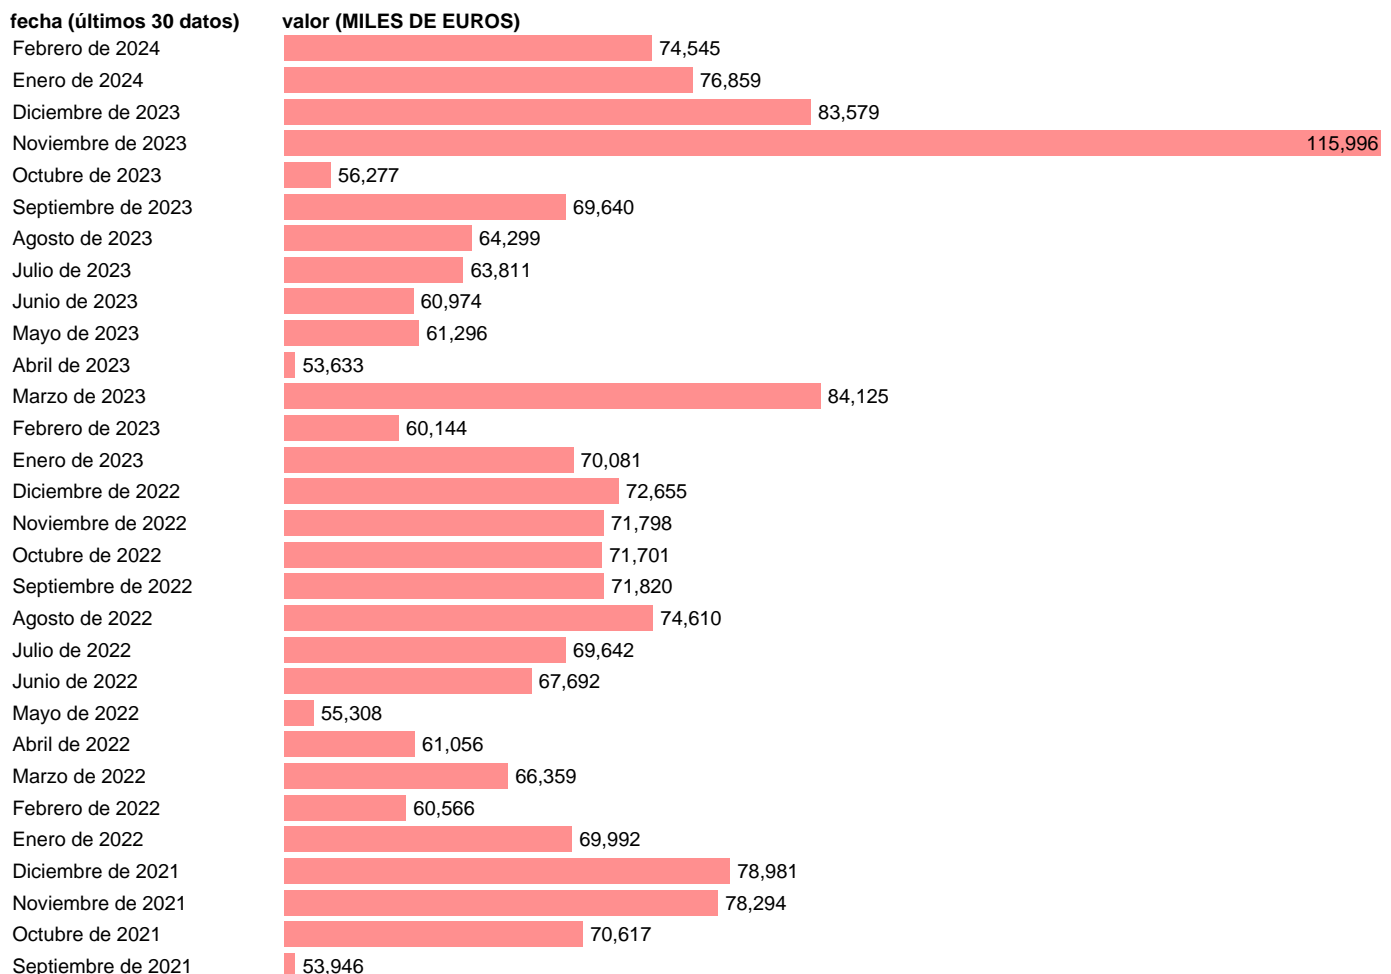

Notas: Estadística de comercio exterior de bienes (<https://sede.agenciatributaria.gob.es/Sede/estadisticas.html>). Grupo CUCI 752. CUCI: CLASIFICACION UNIFORME PARA EL COMERCIO INTERNACIONAL DE LA ONU.

Fuente: **AEAT.**

Frecuencia: **Mensual.**

Unidades: **MILES DE EUROS.**

Datos disponibles desde **Enero de 1988** hasta **Febrero de 2024**.

Valor más alto alcanzado en Octubre de 2000: **270836**.

Valor más bajo alcanzado en Enero de 1988: **10690**.

[Pulse aquí](#) para acceder a los datos completos actualizados y a la representación gráfica estadística.