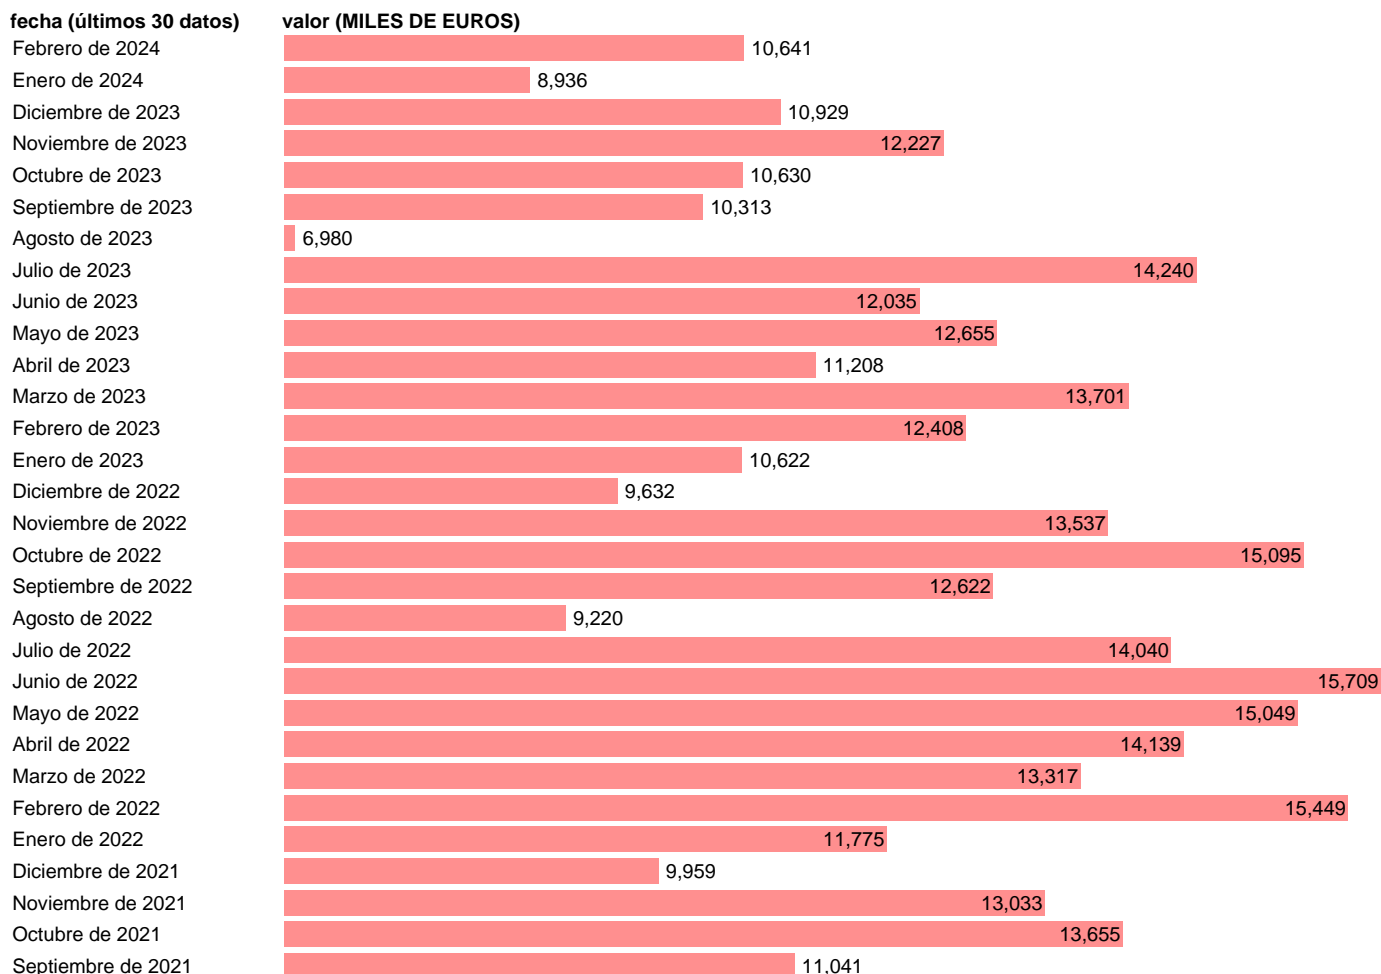

## EXPORTACION. CUCI. GRUPO. MADERA TRABAJADA

Estadística: [EXPORTACION. CUCI. GRUPO. MADERA TRABAJADA](#)

Enlace permanente (Permalink): <https://tematicas.org/M1/520248/>

Notas: Estadística de comercio exterior de bienes (<https://sede.agenciatributaria.gob.es/Sede/estadisticas.html>). Grupo CUCI 248. CUCI: CLASIFICACION UNIFORME PARA EL COMERCIO INTERNACIONAL DE LA ONU.

Fuente: **AEAT.**

Frecuencia: **Mensual.**

Unidades: **MILES DE EUROS.**

Datos disponibles desde **Enero de 1988** hasta **Febrero de 2024**.

Valor más alto alcanzado en Junio de 2022: **15709**.

Valor más bajo alcanzado en Agosto de 1992: **1109**.

[Pulse aquí](#) para acceder a los datos completos actualizados y a la representación gráfica estadística.