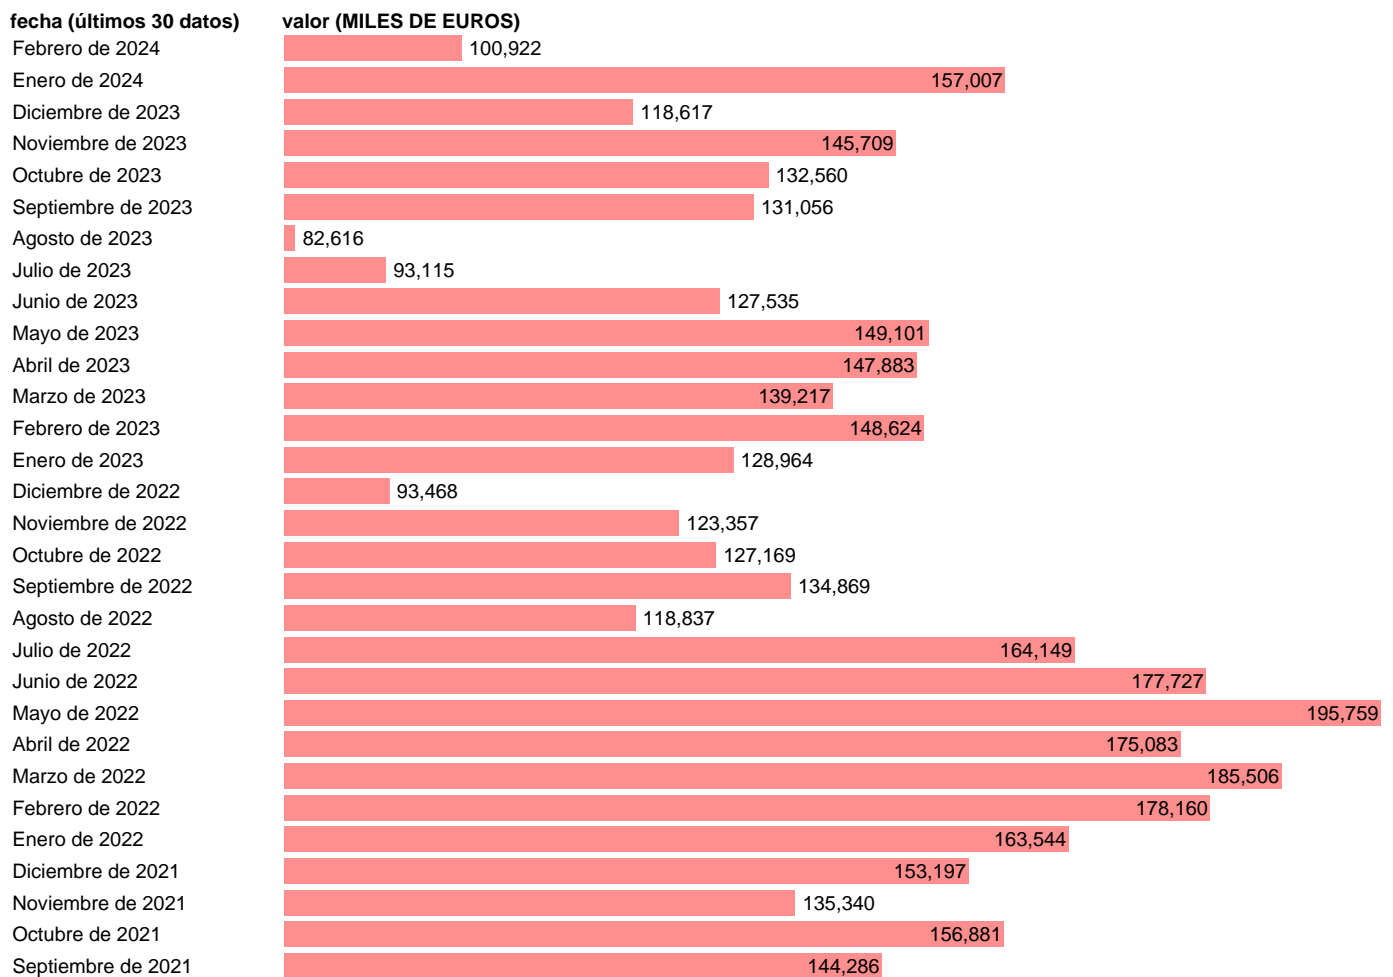

EXPORTACION. CUCI. GRUPO. LAMINADOS PLANOS DE ACERO DE ALEACION

Estadística: [EXPORTACION. CUCI. GRUPO. LAMINADOS PLANOS DE ACERO DE ALEACION](#)

Enlace permanente (Permalink): <https://tematicas.org/M1/520675/>

Notas: Estadística de comercio exterior de bienes (<https://sede.agenciatributaria.gob.es/Sede/estadisticas.html>). Grupo CUCI 675. CUCI: CLASIFICACION UNIFORME PARA EL COMERCIO INTERNACIONAL DE LA ONU.

Fuente: **AEAT**.

Frecuencia: **Mensual**.

Unidades: **MILES DE EUROS**.

Datos disponibles desde **Enero de 1988** hasta **Febrero de 2024**.

Valor más alto alcanzado en Mayo de 2022: **195759**.

Valor más bajo alcanzado en Agosto de 1988: **5703**.

[Pulse aquí](#) para acceder a los datos completos actualizados y a la representación gráfica estadística.