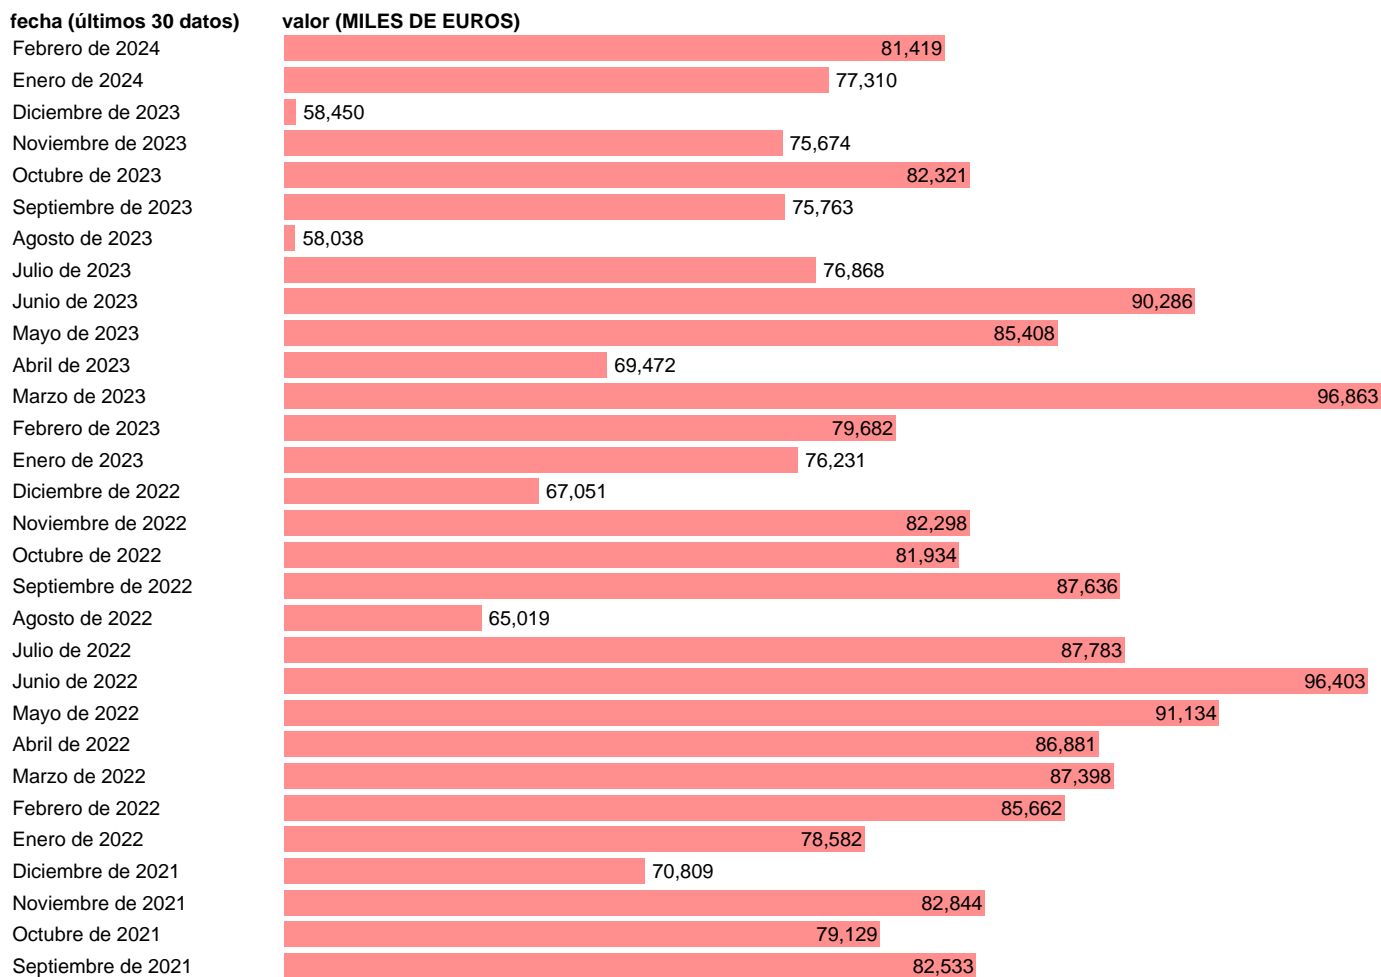

Notas: Estadística de comercio exterior de bienes (<https://sede.agenciatributaria.gob.es/Sede/estadisticas.html>). Grupo CUCI 657. CUCI: CLASIFICACION UNIFORME PARA EL COMERCIO INTERNACIONAL DE LA ONU.

Fuente: **AEAT**.

Frecuencia: **Mensual**.

Unidades: **MILES DE EUROS**.

Datos disponibles desde **Enero de 1988** hasta **Febrero de 2024**.

Valor más alto alcanzado en Marzo de 2023: **96863**.

Valor más bajo alcanzado en Agosto de 1989: **4593**.

[Pulse aquí](#) para acceder a los datos completos actualizados y a la representación gráfica estadística.