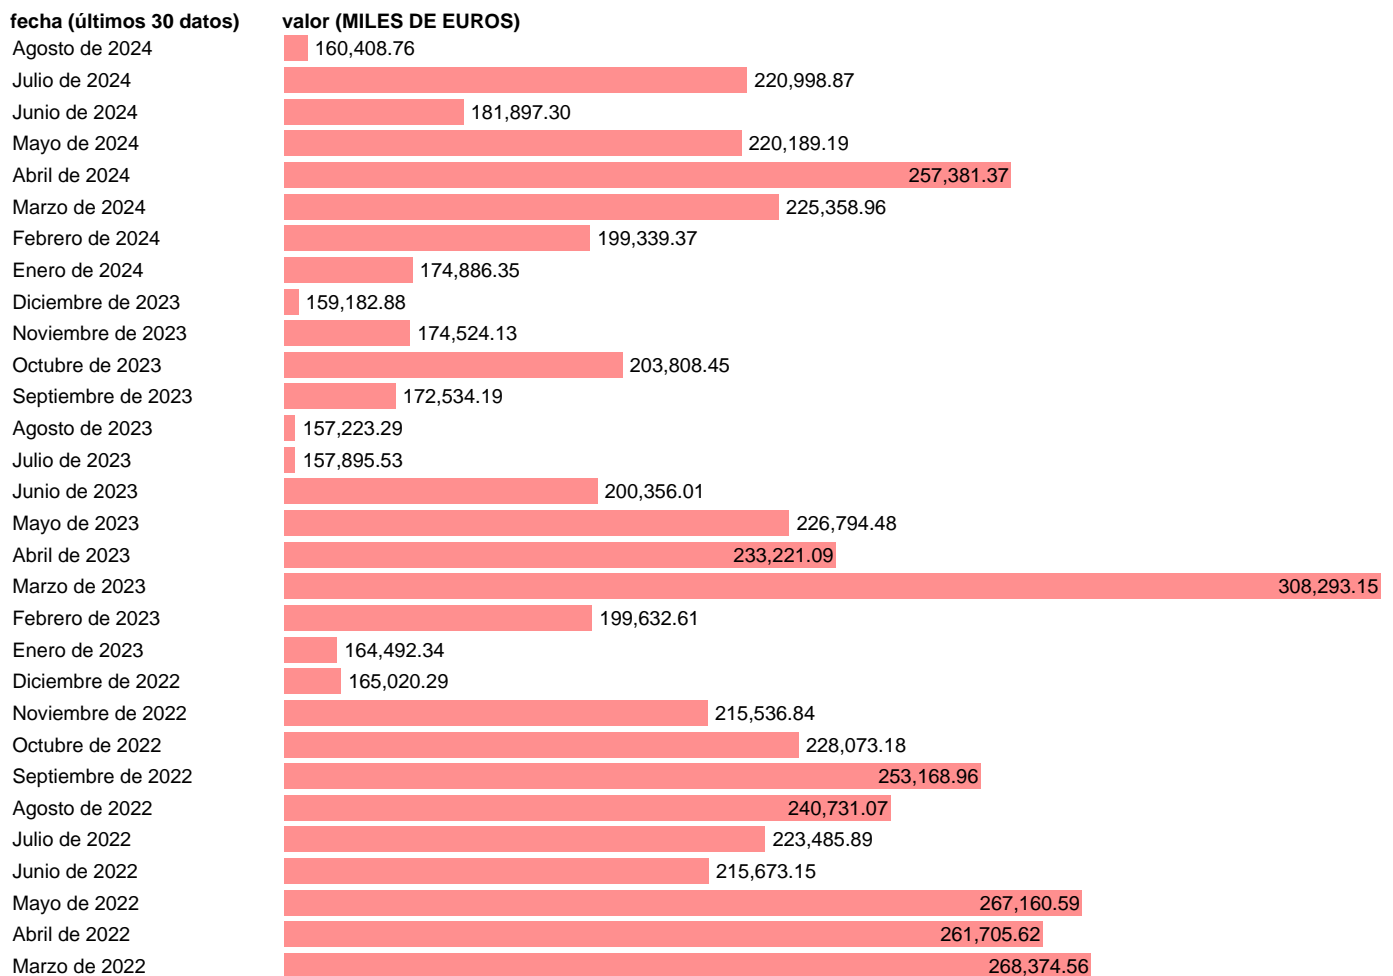

Notas: Estadística de comercio exterior de bienes (<https://sede.agenciatributaria.gob.es/Sede/estadisticas.html>). GU: GRUPOS DE UTILIZACIÓN.

Fuente: ELABORACIÓN PROPIA.

Frecuencia: Mensual.

Unidades: MILES DE EUROS.

Datos disponibles desde Enero de 1991 hasta Agosto de 2024.

Valor más alto alcanzado en Marzo de 2021: **327936.52**.

Valor más bajo alcanzado en Agosto de 1992: **15504.19**.

[Pulse aquí](#) para acceder a los datos completos actualizados y a la representación gráfica estadística.