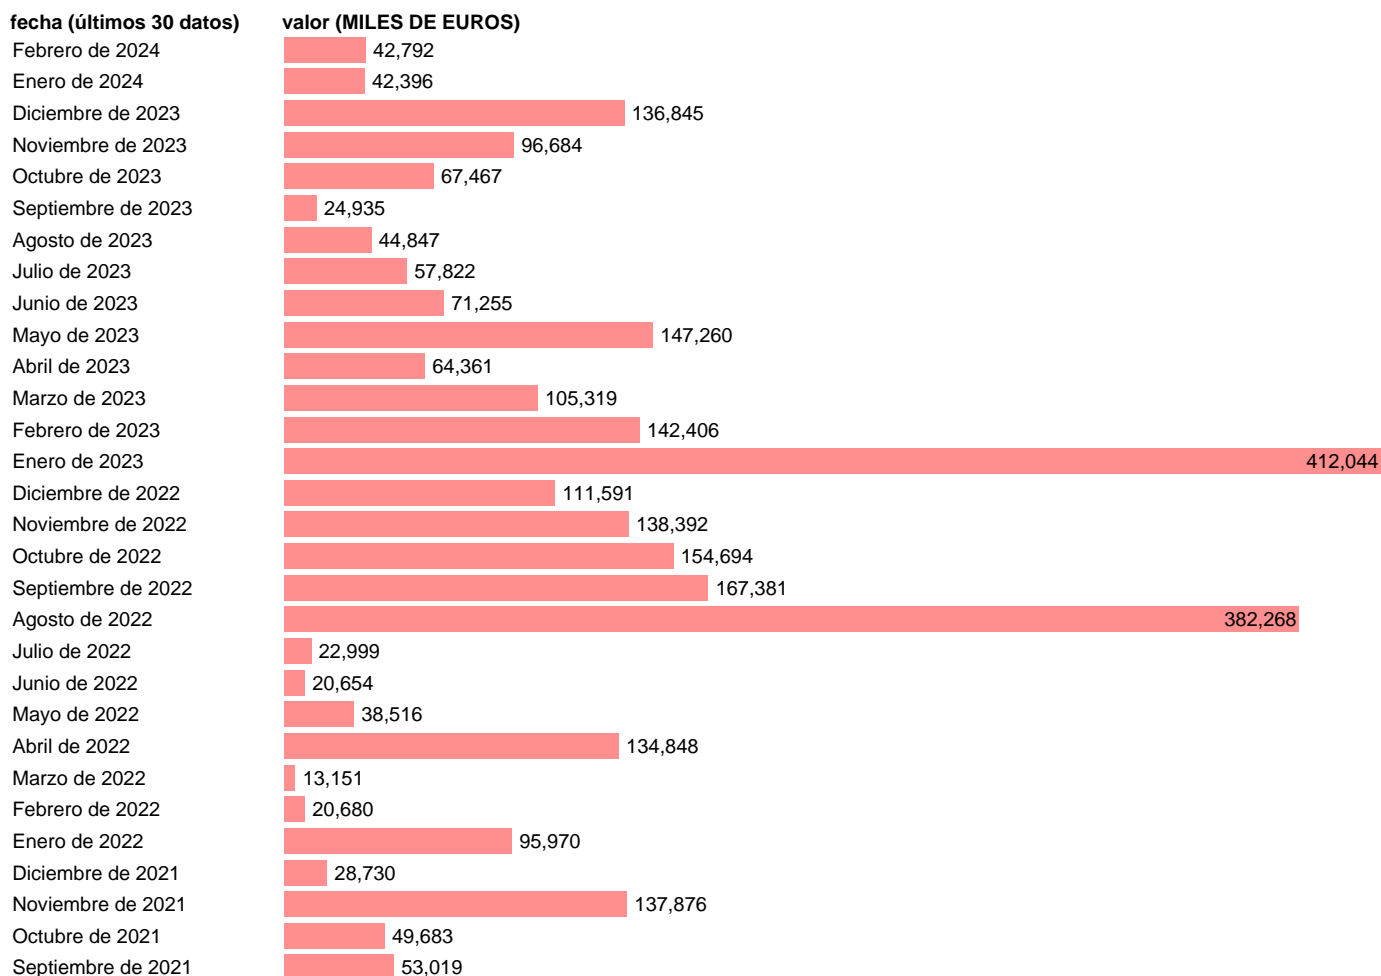

EXPORTACION. CUCI. GRUPO. GAS NATURAL

Estadística: [EXPORTACION. CUCI. GRUPO. GAS NATURAL](#)

Enlace permanente (Permalink): <https://tematicas.org/M1/520343/>

Notas: Estadística de comercio exterior de bienes (<https://sede.agenciatributaria.gob.es/Sede/estadisticas.html>). Grupo CUCI 343. CUCI: CLASIFICACION UNIFORME PARA EL COMERCIO INTERNACIONAL DE LA ONU.

Fuente: AEAT.

Frecuencia: Mensual.

Unidades: MILES DE EUROS.

Datos disponibles desde Enero de 1988 hasta Febrero de 2024.

Valor más alto alcanzado en Enero de 2023: 412044.

Valor más bajo alcanzado en Enero de 1988: 0.

[Pulse aquí](#) para acceder a los datos completos actualizados y a la representación gráfica estadística.