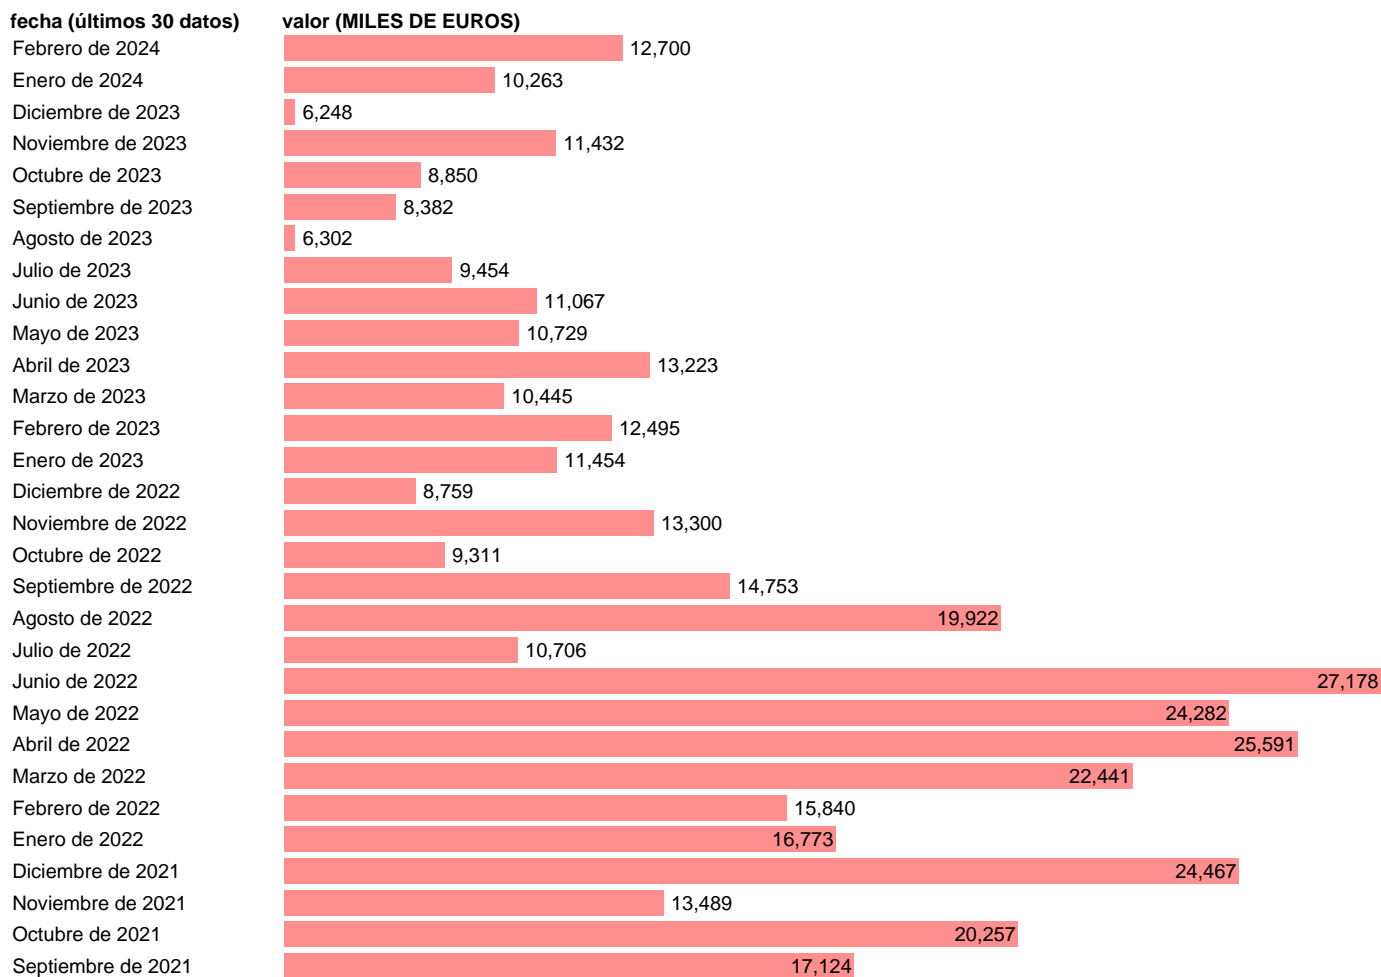

EXPORTACION. CUCI. GRUPO. FUNDICIONES FERRICAS

Estadística: [EXPORTACION. CUCI. GRUPO. FUNDICIONES FERRICAS](#)

Enlace permanente (Permalink): <https://tematicas.org/M1/520671/>

Notas: Estadística de comercio exterior de bienes (<https://sede.agenciatributaria.gob.es/Sede/estadisticas.html>). Grupo CUCI 671. CUCI: CLASIFICACION UNIFORME PARA EL COMERCIO INTERNACIONAL DE LA ONU.

Fuente: **AEAT**.

Frecuencia: **Mensual**.

Unidades: **MILES DE EUROS**.

Datos disponibles desde **Enero de 1988** hasta **Febrero de 2024**.

Valor más alto alcanzado en Julio de 2008: **37093**.

Valor más bajo alcanzado en Agosto de 1992: **1225**.

[Pulse aquí](#) para acceder a los datos completos actualizados y a la representación gráfica estadística.