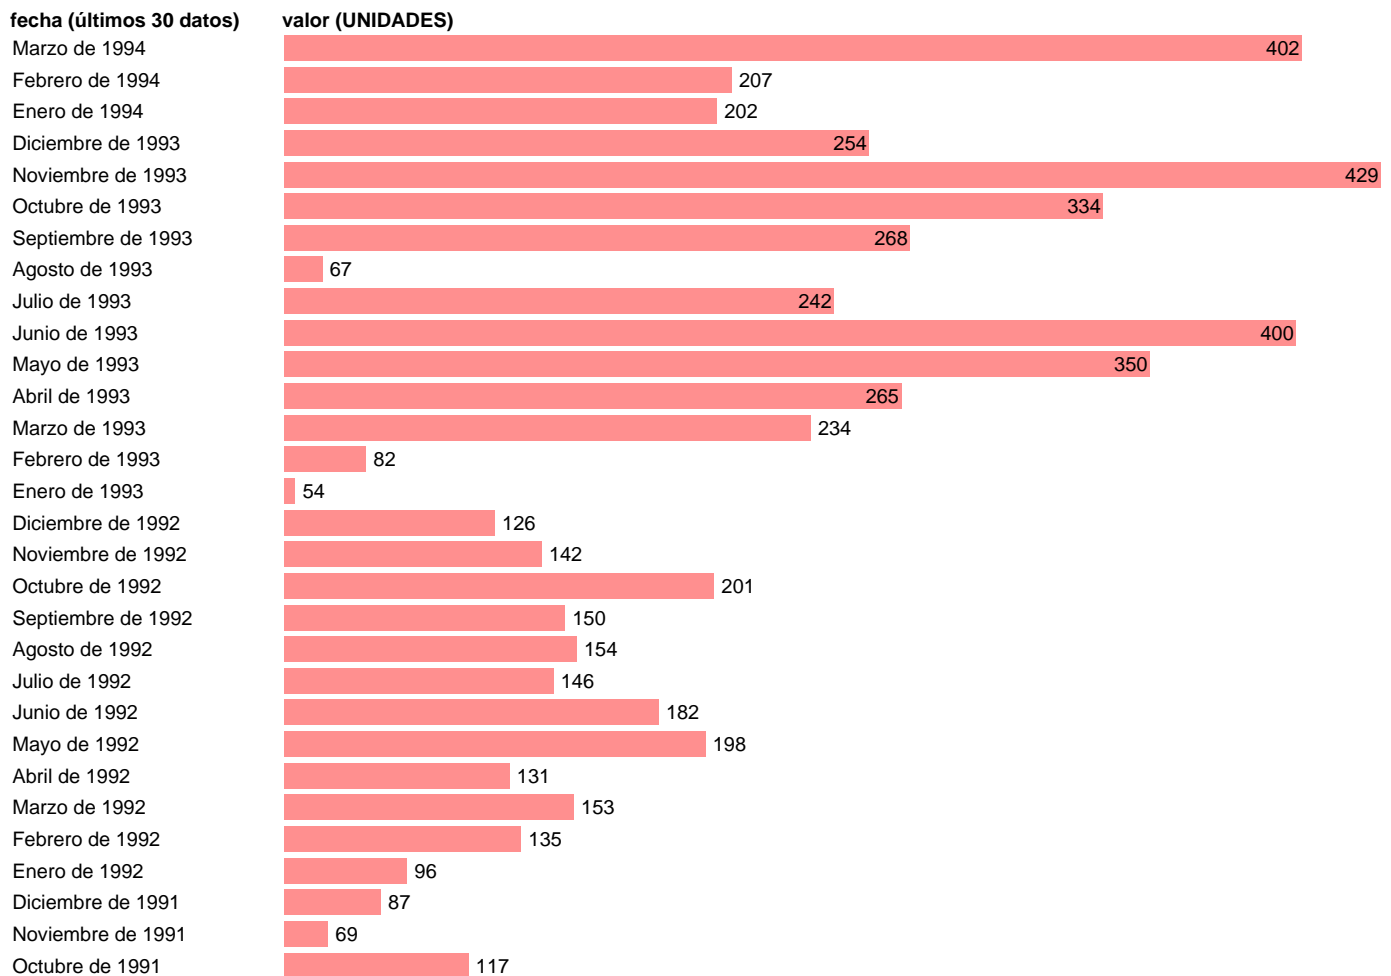

EXPORTACION DE TRACTOCAMIONES

Estadística: [EXPORTACION DE TRACTOCAMIONES](#)

Enlace permanente (Permalink): <https://tematicas.org/M1/25v3226/>

Notas: **ACTUALIZA: SGACPE (AREA COYUNTURA NACIONAL)**

Fuente: **ANFAC (ASOCIACION NACIONAL DE FABRICANTES DE AUTOMOVILES Y CAMIONES).**

Frecuencia: **Mensual.**

Unidades: **UNIDADES.**

Datos disponibles desde **Enero de 1983** hasta **Marzo de 1994.**

Valor más alto alcanzado en Noviembre de 1993: **429.**

Valor más bajo alcanzado en Febrero de 1983: **0.**

[Pulse aquí](#) para acceder a los datos completos actualizados y a la representación gráfica estadística.