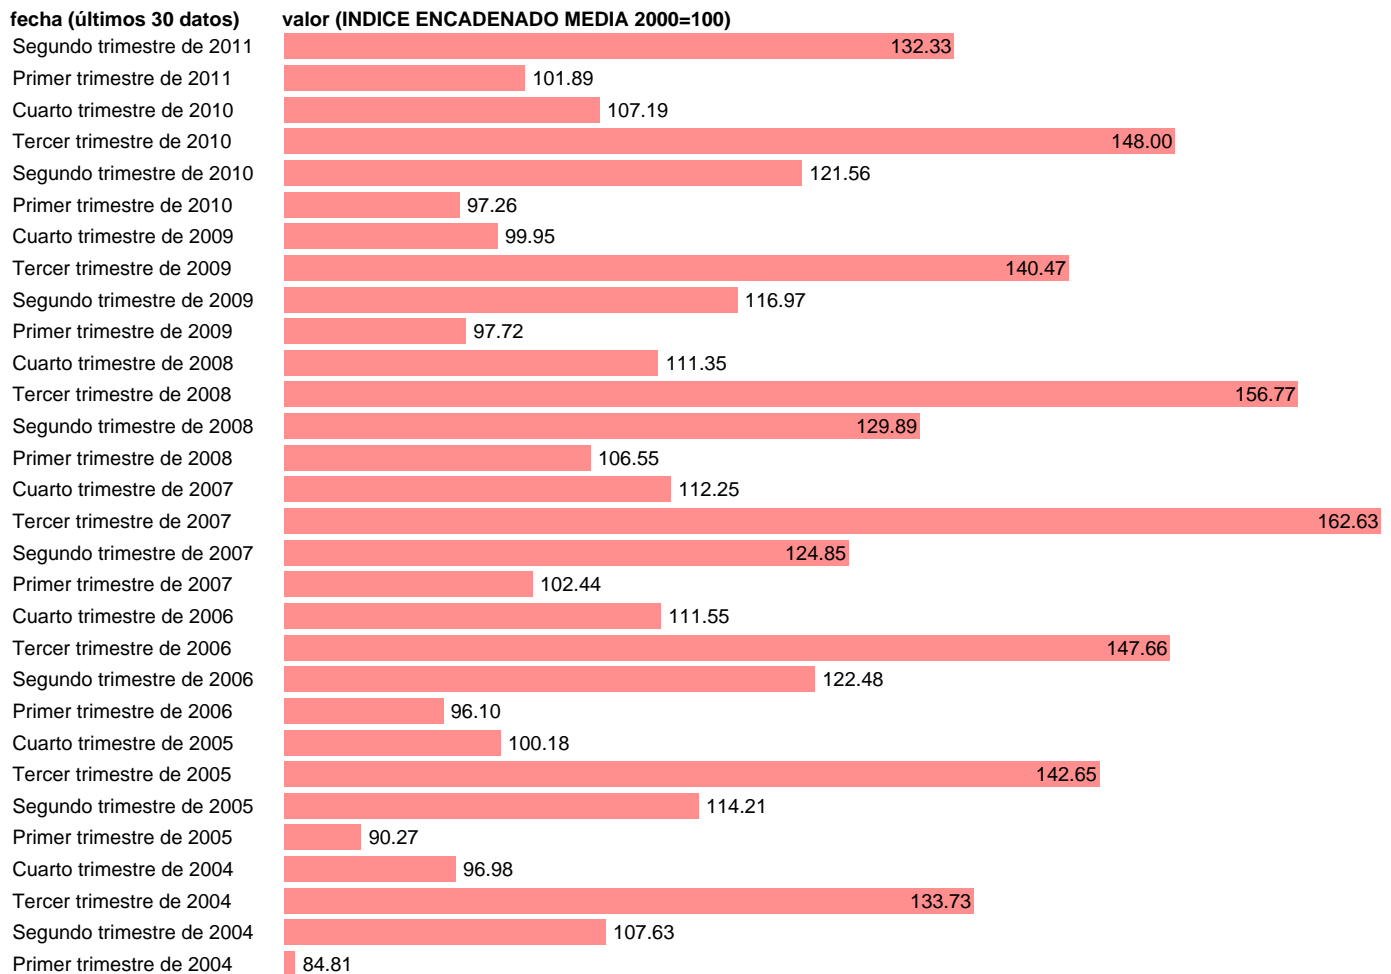

## EXPORTACION DE SERVICIOS. VOLUMEN. DATOS BRUTOS

Estadística: [EXPORTACION DE SERVICIOS. VOLUMEN. DATOS BRUTOS](#)

Enlace permanente (Permalink): <https://tematicas.org/M1/90gv4120t/>

Notas: **ACTUALIZA: AREA COYUNTURA ECONOMICA. ESTA SERIE ES LA SUMA DE LAS EXPORTACIONES DE SERVICIOS Y EL CONSUMO DE LOS NO RESIDENTES EN EL TERRITORIO ECONOMICO.**

Fuente: **INSTITUTO NACIONAL DE ESTADISTICA (CONTABILIDAD NACIONAL TRIMESTRAL-SEC 95).**

Frecuencia: **Trimestral.**

Unidades: **INDICE ENCADENADO MEDIA 2000=100.**

Datos disponibles desde **Primer trimestre de 1995** hasta **Segundo trimestre de 2011**.

Valor más alto alcanzado en Tercer trimestre de 2007: **162.63**.

Valor más bajo alcanzado en Primer trimestre de 1995: **47.79**.

[Pulse aquí](#) para acceder a los datos completos actualizados y a la representación gráfica estadística.