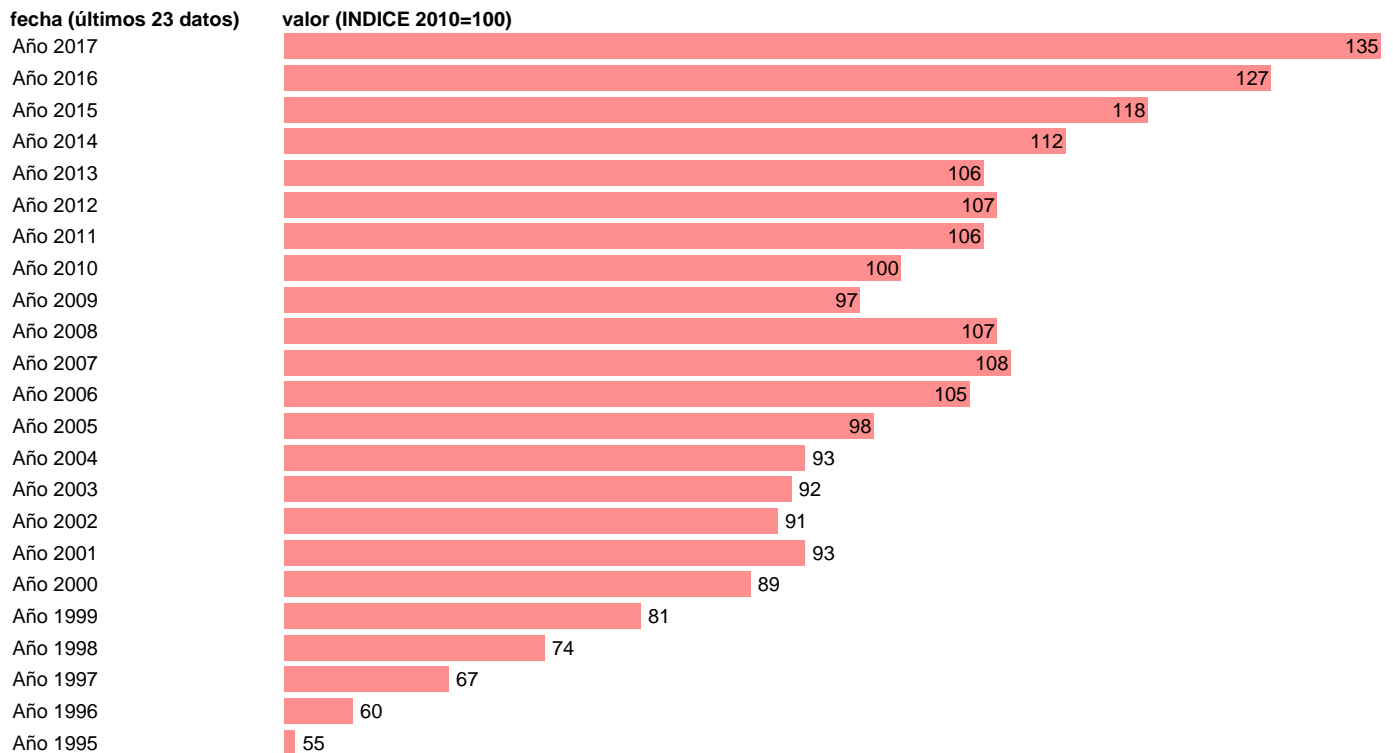

## EXPORTACION DE SERVICIOS. VOLUMEN.BASE 2010

Estadística: [EXPORTACION DE SERVICIOS. VOLUMEN.BASE 2010](#)

Enlace permanente (Permalink): <https://tematicas.org/M1/9cv4120/>

Notas: **ACTUALIZA: AREA COYUNTURA ECONOMICA**

Fuente: **INSTITUTO NACIONAL DE ESTADISTICA (CONTABILIDAD NACIONAL TRIMESTRAL-BASE 2010).**

Frecuencia: **Anual.**

Unidades: **INDICE 2010=100.**

Datos disponibles desde **Año 1995** hasta **Año 2017**.

Valor más alto alcanzado en Año 2017: **135**.

Valor más bajo alcanzado en Año 1995: **55**.

[Pulse aquí](#) para acceder a los datos completos actualizados y a la representación gráfica estadística.