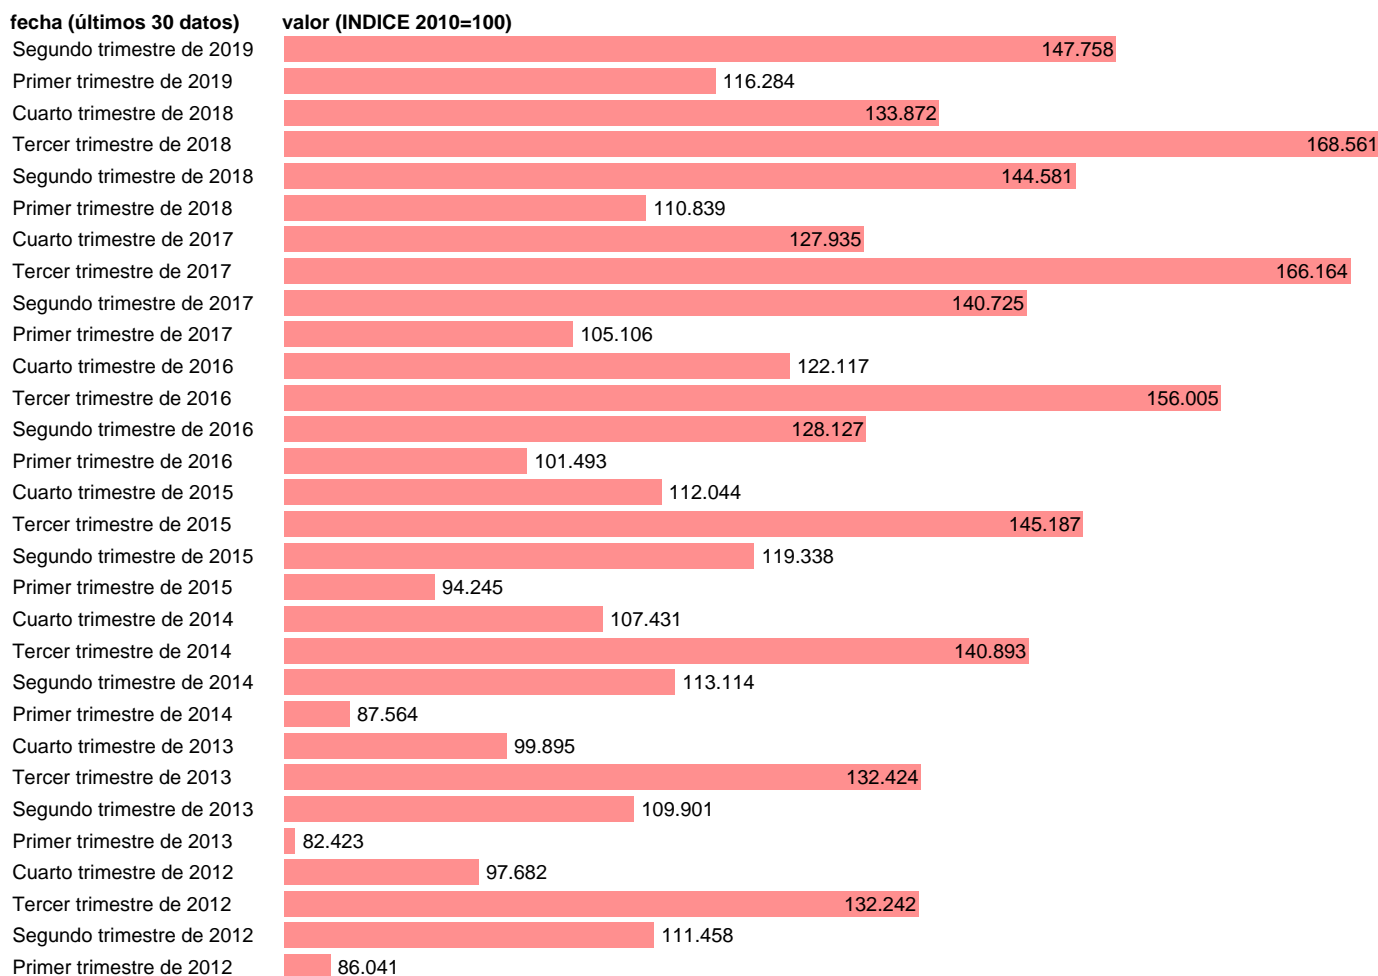

EXPORTACION DE SERVICIOS. VOLUMEN.BASE 2010 DATOS BRUTOS

Estadística: [EXPORTACION DE SERVICIOS. VOLUMEN.BASE 2010 DATOS BRUTOS](#)

Enlace permanente (Permalink): <https://tematicas.org/M1/90jv4120t/>

Notas: **ACTUALIZA: AREA COYUNTURA ECONOMICA**

Fuente: **INSTITUTO NACIONAL DE ESTADISTICA (CONTABILIDAD NACIONAL TRIMESTRAL-BASE 2010).**

Frecuencia: **Trimestral.**

Unidades: **INDICE 2010=100.**

Datos disponibles desde **Primer trimestre de 1995** hasta **Segundo trimestre de 2019**.

Valor más alto alcanzado en Tercer trimestre de 2018: **168.561**.

Valor más bajo alcanzado en Primer trimestre de 1995: **41.514**.

[Pulse aquí](#) para acceder a los datos completos actualizados y a la representación gráfica estadística.