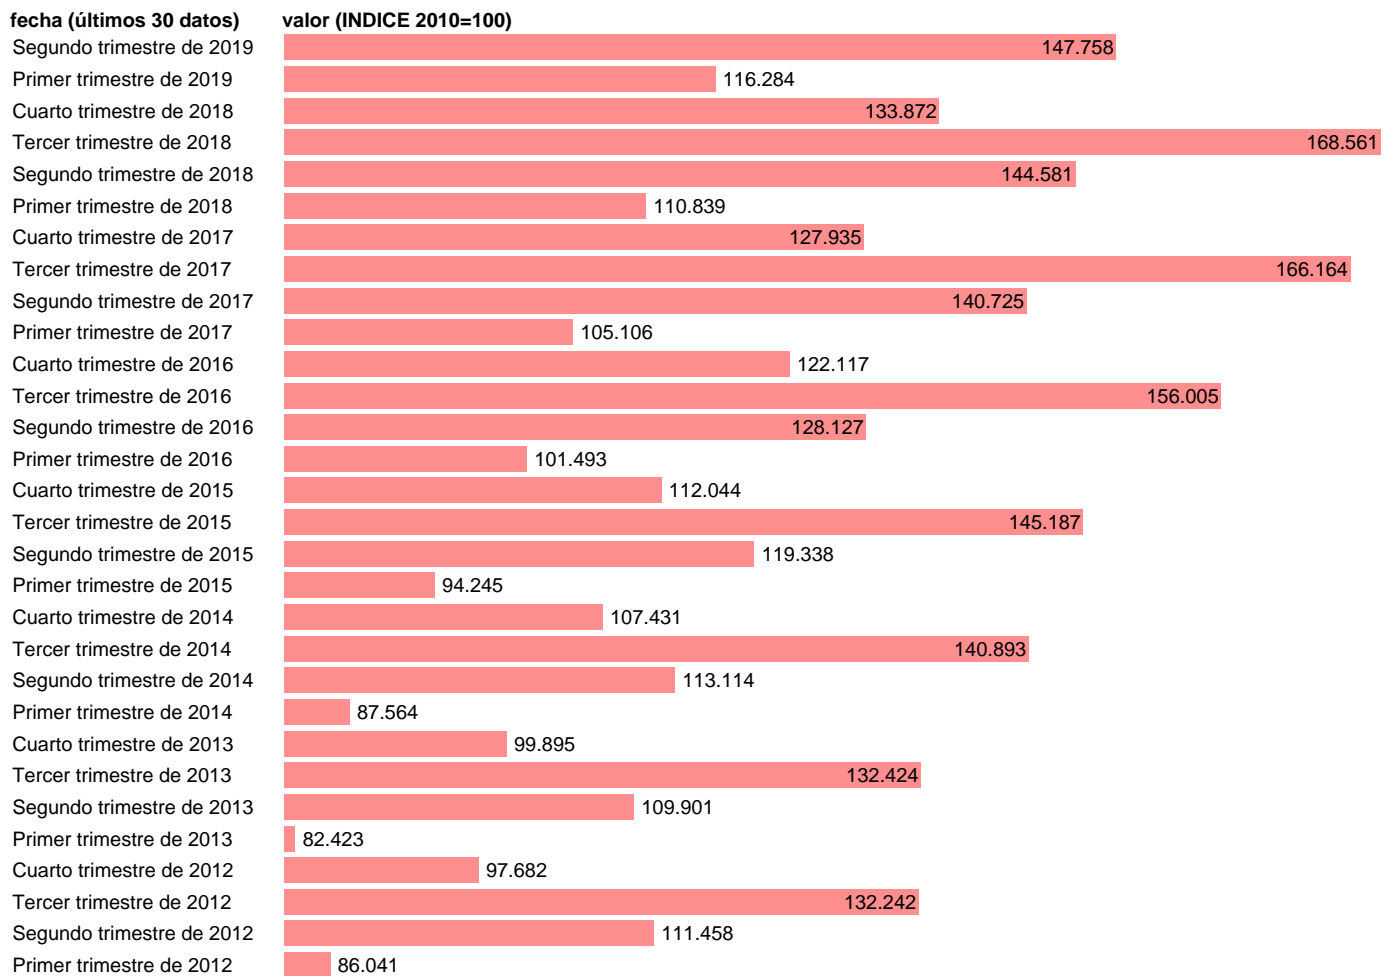

## EXPORTACION DE SERVICIOS. VOLUMEN.BASE 2010 DATOS BRUTOS

Estadística: [EXPORTACION DE SERVICIOS. VOLUMEN.BASE 2010 DATOS BRUTOS](#)

Enlace permanente (Permalink): <https://tematicas.org/M1/9ajv4120t/>

Notas: **ACTUALIZA: AREA COYUNTURA ECONOMICA**

Fuente: **INSTITUTO NACIONAL DE ESTADISTICA (CONTABILIDAD NACIONAL TRIMESTRAL-BASE 2010).**

Frecuencia: **Trimestral.**

Unidades: **INDICE 2010=100.**

Datos disponibles desde **Primer trimestre de 1995** hasta **Segundo trimestre de 2019.**

Valor más alto alcanzado en Tercer trimestre de 2018: **168.561.**

Valor más bajo alcanzado en Primer trimestre de 1995: **41.514.**

[Pulse aquí](#) para acceder a los datos completos actualizados y a la representación gráfica estadística.