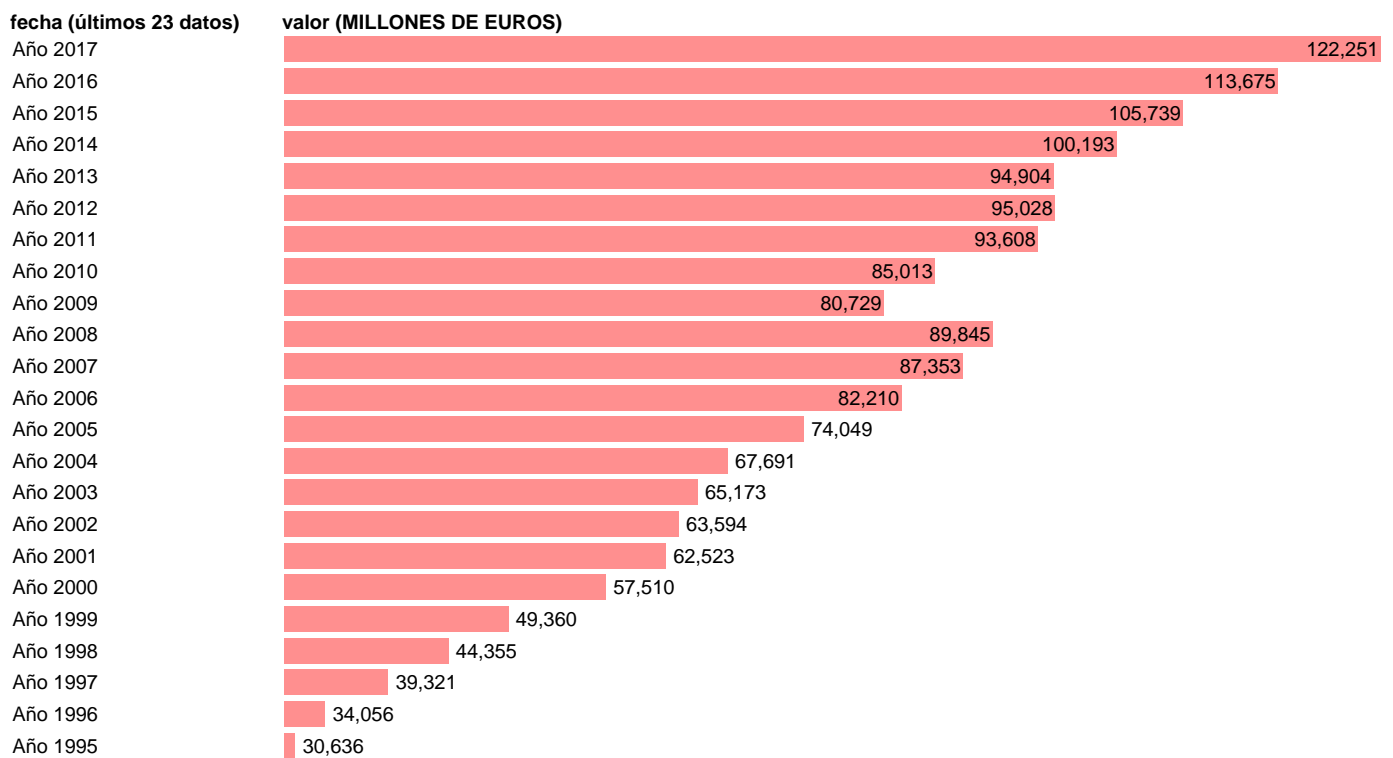

EXPORTACION DE SERVICIOS. PRECIOS CORRIENTES.BASE 2010

Estadística: [EXPORTACION DE SERVICIOS. PRECIOS CORRIENTES.BASE 2010](#)

Enlace permanente (Permalink): <https://tematicas.org/M1/924120/>

Notas: **ACTUALIZA: AREA COYUNTURA ECONOMICA**

Fuente: **INSTITUTO NACIONAL DE ESTADISTICA (CONTABILIDAD NACIONAL TRIMESTRAL-BASE 2010).**

Frecuencia: **Anual.**

Unidades: **MILLONES DE EUROS.**

Datos disponibles desde **Año 1995** hasta **Año 2017**.

Valor más alto alcanzado en Año 2017: **122251**.

Valor más bajo alcanzado en Año 1995: **30636**.

[Pulse aquí](#) para acceder a los datos completos actualizados y a la representación gráfica estadística.