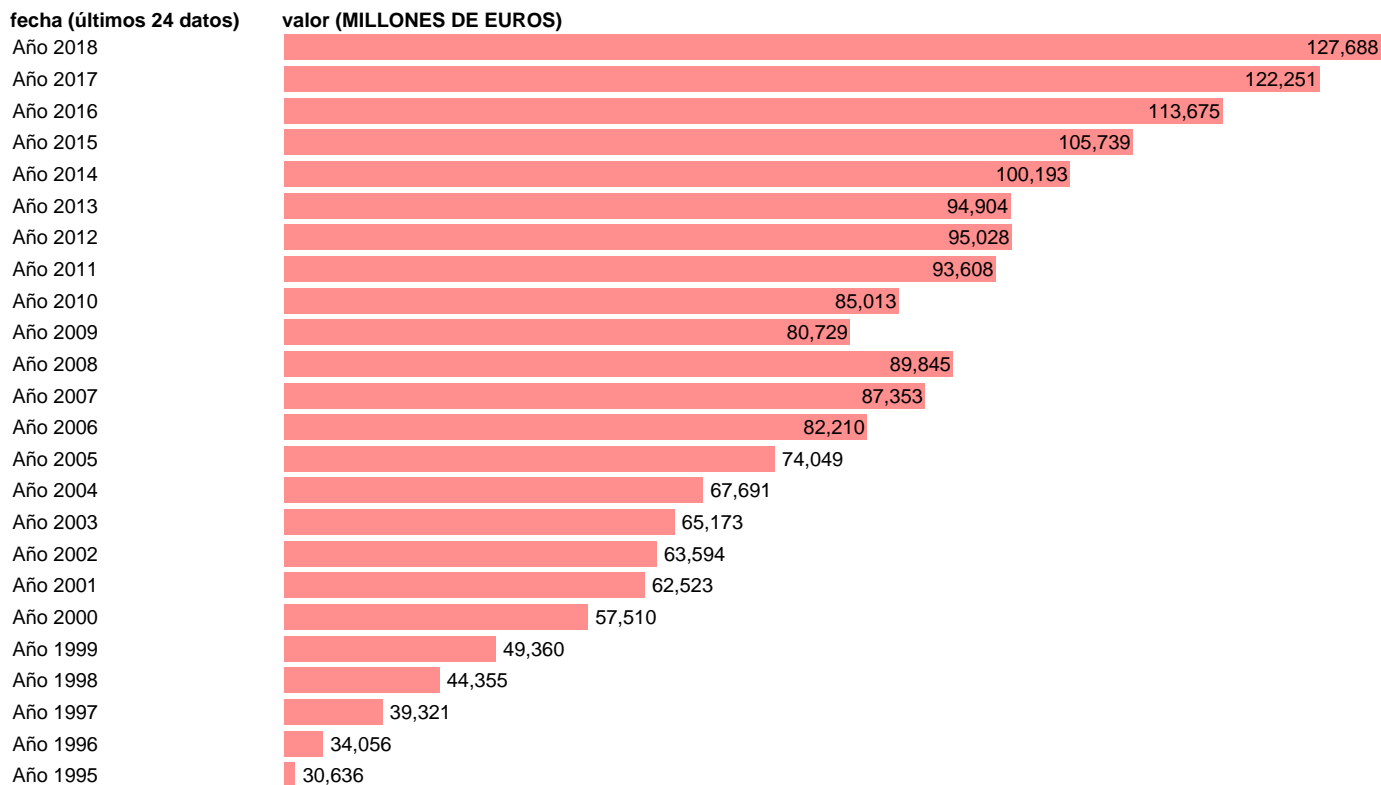

EXPORTACION DE SERVICIOS. PRECIOS CORRIENTES.BASE 2010

Estadística: [EXPORTACION DE SERVICIOS. PRECIOS CORRIENTES.BASE 2010](#)

Enlace permanente (Permalink): <https://tematicas.org/M1/9ajc4120/>

Notas: **ACTUALIZA: AREA COYUNTURA ECONOMICA**

Fuente: **INSTITUTO NACIONAL DE ESTADISTICA (CONTABILIDAD NACIONAL TRIMESTRAL-BASE 2010).**

Frecuencia: **Anual.**

Unidades: **MILLONES DE EUROS.**

Datos disponibles desde **Año 1995** hasta **Año 2018**.

Valor más alto alcanzado en Año 2018: **127688**.

Valor más bajo alcanzado en Año 1995: **30636**.

[Pulse aquí](#) para acceder a los datos completos actualizados y a la representación gráfica estadística.