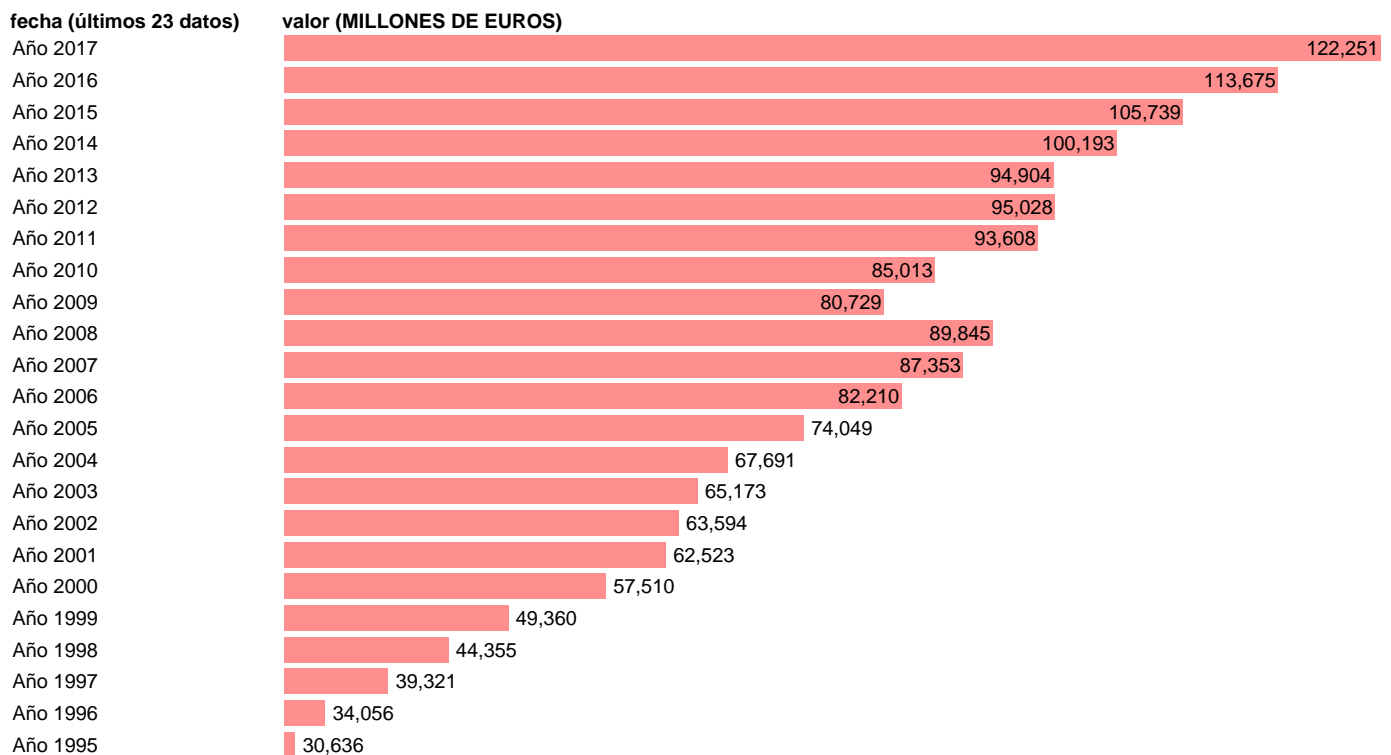

## EXPORTACION DE SERVICIOS. PRECIOS CORRIENTES.BASE 2010

Estadística: [EXPORTACION DE SERVICIOS. PRECIOS CORRIENTES.BASE 2010](#)

Enlace permanente (Permalink): <https://tematicas.org/M1/9c4120/>

Notas: **ACTUALIZA: AREA COYUNTURA ECONOMICA**

Fuente: **INSTITUTO NACIONAL DE ESTADISTICA (CONTABILIDAD NACIONAL TRIMESTRAL-BASE 2010).**

Frecuencia: **Anual.**

Unidades: **MILLONES DE EUROS.**

Datos disponibles desde **Año 1995** hasta **Año 2017**.

Valor más alto alcanzado en Año 2017: **122251**.

Valor más bajo alcanzado en Año 1995: **30636**.

[Pulse aquí](#) para acceder a los datos completos actualizados y a la representación gráfica estadística.