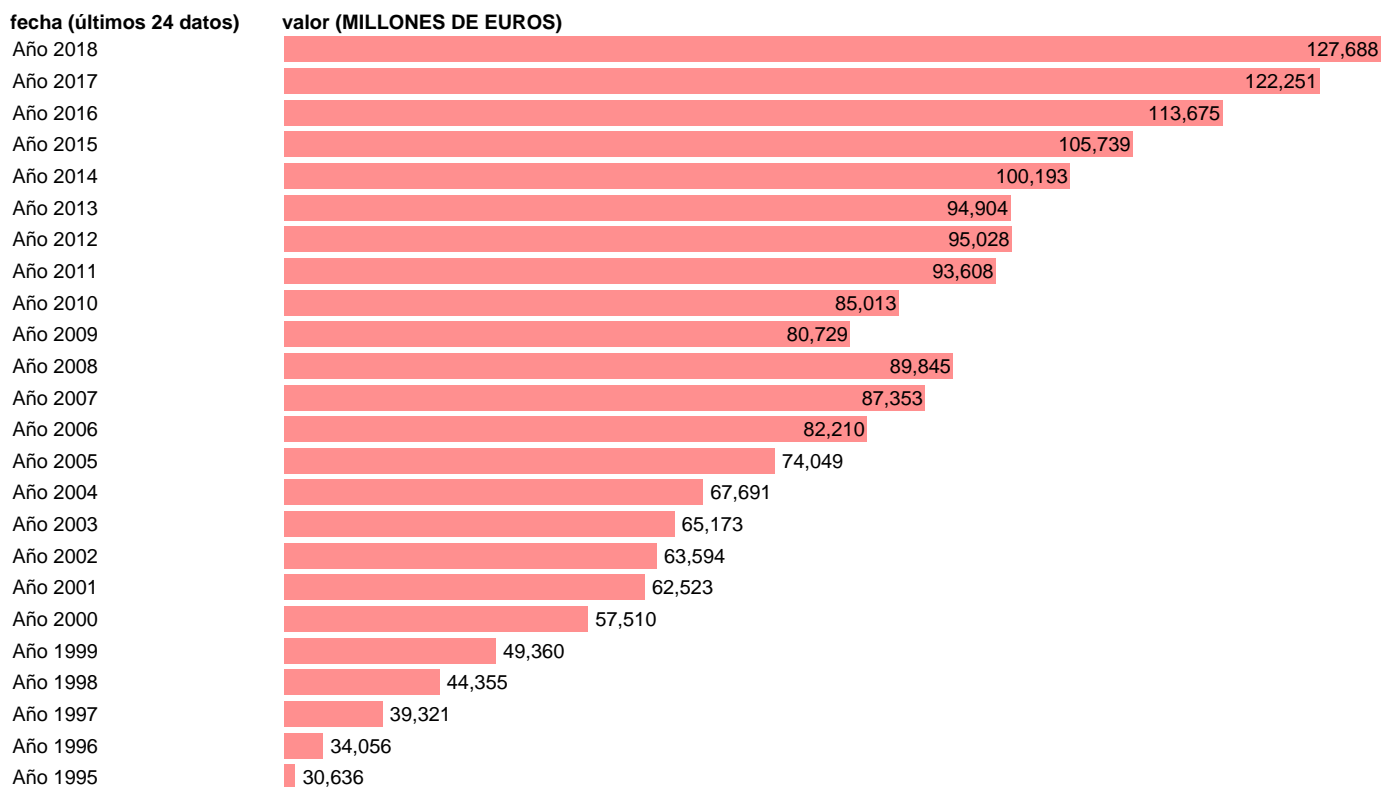

EXPORTACION DE SERVICIOS. PRECIOS CORRIENTES.BASE 2010

Estadística: [EXPORTACION DE SERVICIOS. PRECIOS CORRIENTES.BASE 2010](#)

Enlace permanente (Permalink): <https://tematicas.org/M1/90jc4120/>

Notas: **ACTUALIZA: AREA COYUNTURA ECONOMICA**

Fuente: **INSTITUTO NACIONAL DE ESTADISTICA (CONTABILIDAD NACIONAL TRIMESTRAL-BASE 2010).**

Frecuencia: **Anual.**

Unidades: **MILLONES DE EUROS.**

Datos disponibles desde **Año 1995** hasta **Año 2018**.

Valor más alto alcanzado en Año 2018: **127688**.

Valor más bajo alcanzado en Año 1995: **30636**.

[Pulse aquí](#) para acceder a los datos completos actualizados y a la representación gráfica estadística.