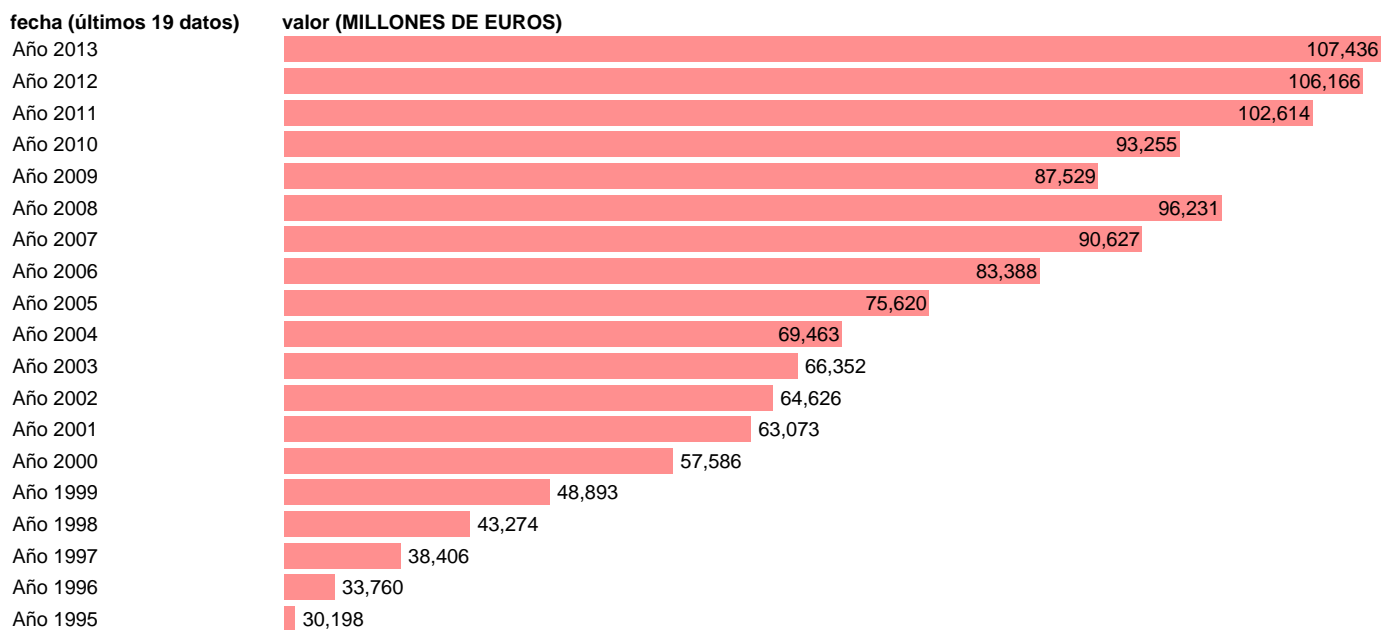

EXPORTACION DE SERVICIOS. PRECIOS CORRIENTES.BASE 2008

Estadística: [EXPORTACION DE SERVICIOS. PRECIOS CORRIENTES.BASE 2008](#)

Enlace permanente (Permalink): <https://tematicas.org/M1/90hc4120/>

Notas: **ACTUALIZA: AREA COYUNTURA ECONOMICA**

Fuente: **INSTITUTO NACIONAL DE ESTADISTICA (CONTABILIDAD NACIONAL TRIMESTRAL-BASE 2008).**

Frecuencia: **Anual.**

Unidades: **MILLONES DE EUROS.**

Datos disponibles desde **Año 1995** hasta **Año 2013**.

Valor más alto alcanzado en Año 2013: **107436**.

Valor más bajo alcanzado en Año 1995: **30198**.

[Pulse aquí](#) para acceder a los datos completos actualizados y a la representación gráfica estadística.