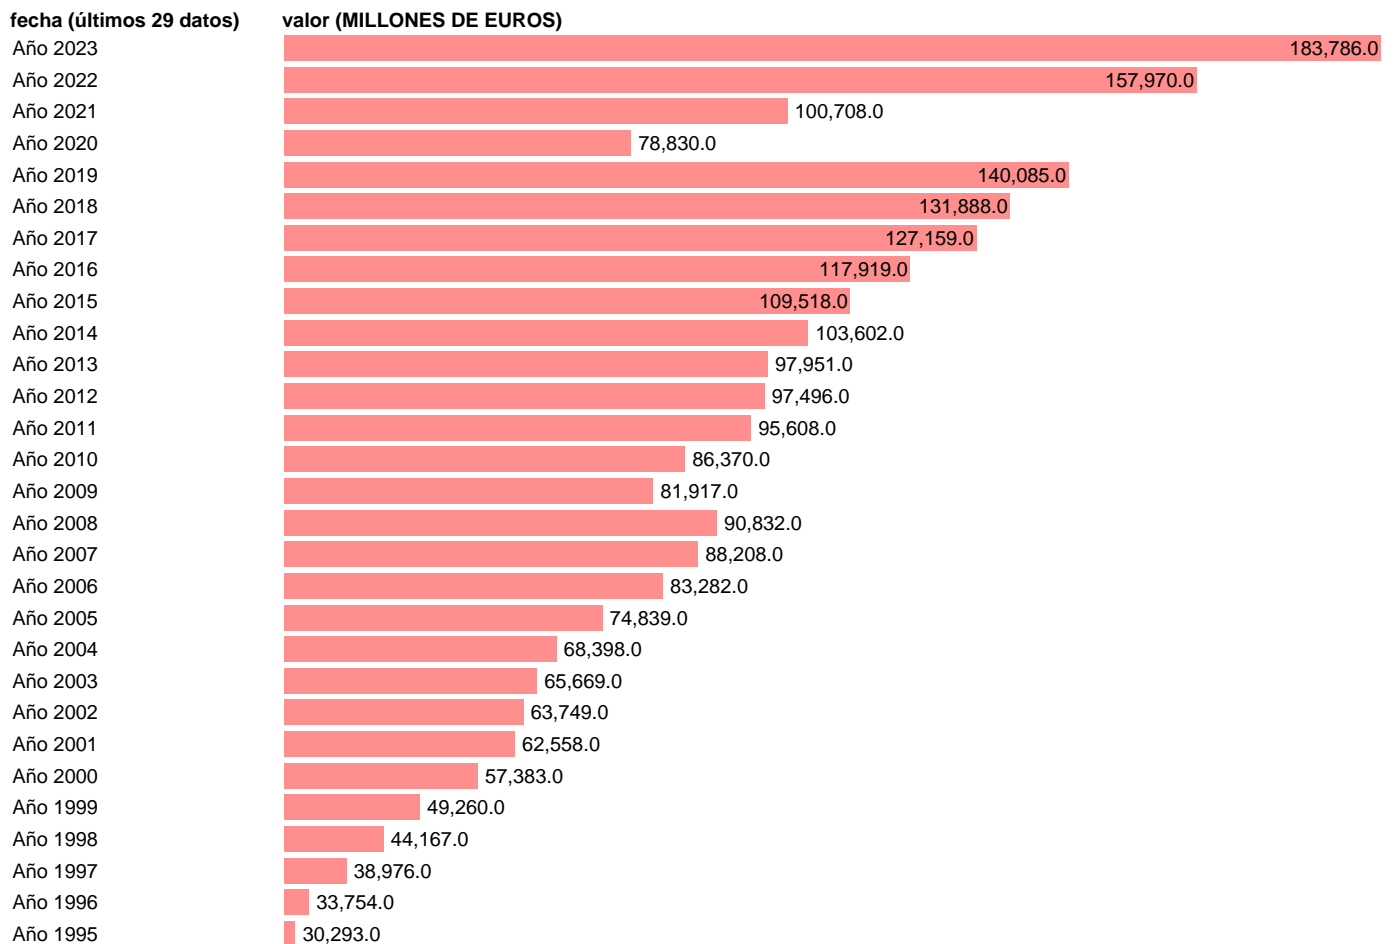

## EXPORTACION. SERVICIOS. CORRIENTES

Estadística: [EXPORTACION. SERVICIOS. CORRIENTES](#)

Enlace permanente (Permalink): <https://tematicas.org/M1/994120/>

Notas: **Contabilidad Nacional Trimestral (www.ine.es/dyngs/IOE/es/operacion.htm?numinv=30024).**

Fuente: **INE.**

Frecuencia: **Anual.**

Unidades: **MILLONES DE EUROS.**

Datos disponibles desde **Año 1995** hasta **Año 2023**.

Valor más alto alcanzado en Año 2023: **183786**.

Valor más bajo alcanzado en Año 1995: **30293**.

[Pulse aquí](#) para acceder a los datos completos actualizados y a la representación gráfica estadística.