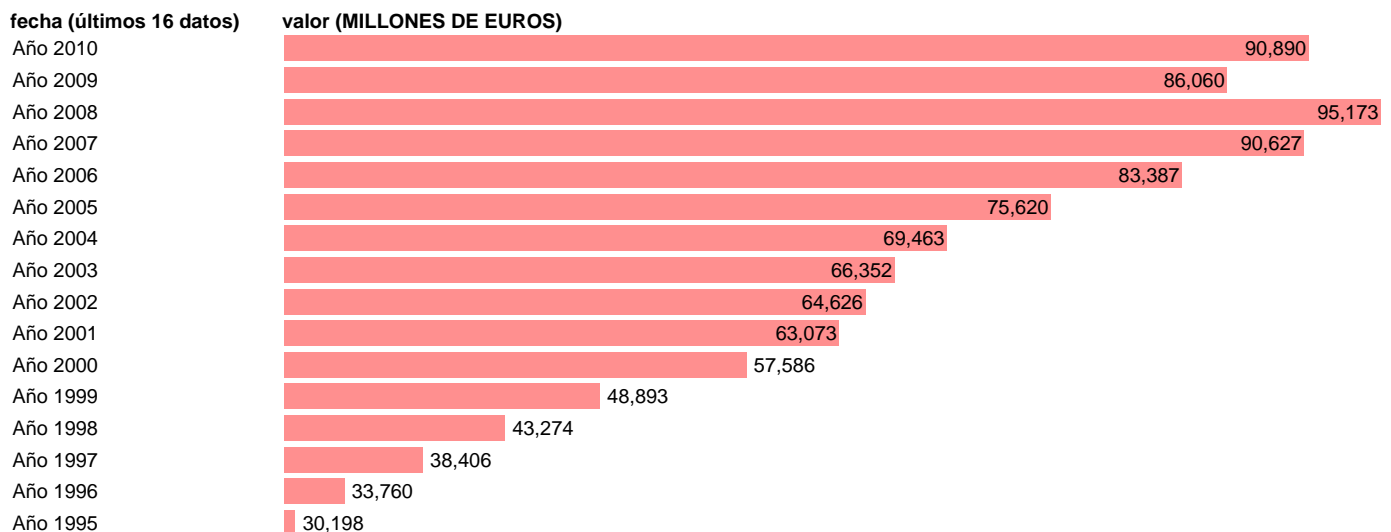

## EXPORTACION DE SERVICIOS. PRECIOS CORRIENTES.BASE 2000

Estadística: [EXPORTACION DE SERVICIOS. PRECIOS CORRIENTES.BASE 2000](#)

Enlace permanente (Permalink): <https://tematicas.org/M1/90gc4120/>

Notas: **ACTUALIZA: AREA COYUNTURA ECONOMICA. ESTA SERIE CONTIENE EL CONSUMO DE LOS NO RESIDENTES EN EL TERRITORIO ECONOMICO.**

Fuente: **INSTITUTO NACIONAL DE ESTADISTICA (CONTABILIDAD NACIONAL TRIMESTRAL-BASE 2000).**

Frecuencia: **Anual.**

Unidades: **MILLONES DE EUROS.**

Datos disponibles desde **Año 1995** hasta **Año 2010**.

Valor más alto alcanzado en Año 2008: **95173**.

Valor más bajo alcanzado en Año 1995: **30198**.

[Pulse aquí](#) para acceder a los datos completos actualizados y a la representación gráfica estadística.