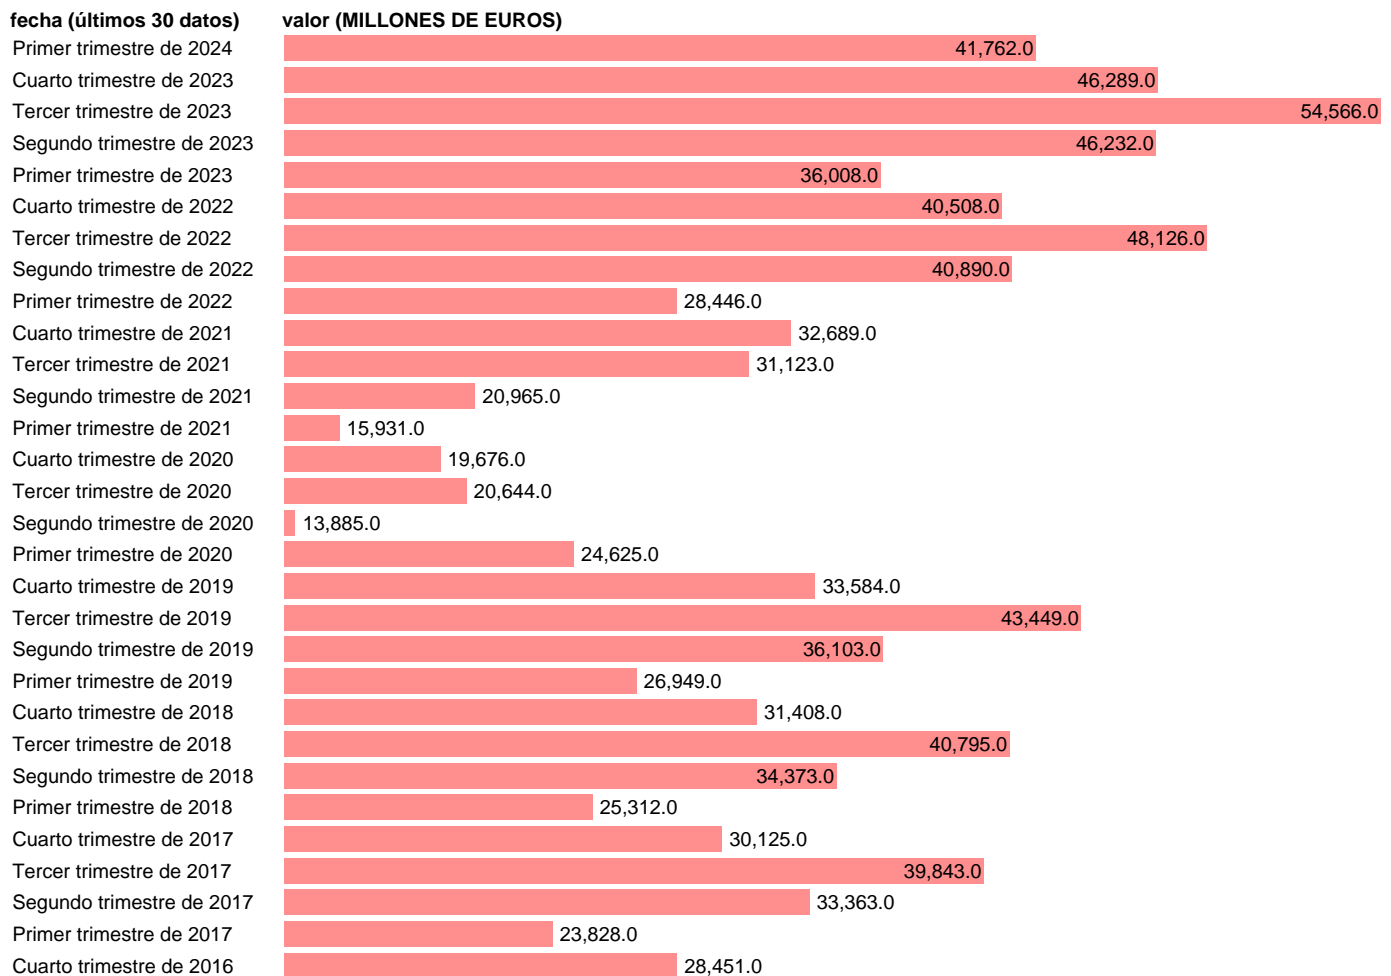

## EXPORTACION. SERVICIOS. CORRIENTES

Estadística: [EXPORTACION. SERVICIOS. CORRIENTES](#)

Enlace permanente (Permalink): <https://tematicas.org/M1/994120t/>

Notas: **Contabilidad Nacional Trimestral (www.ine.es/dyngs/IOE/es/operacion.htm?numinv=30024).**

Fuente: **INE.**

Frecuencia: **Trimestral.**

Unidades: **MILLONES DE EUROS.**

Datos disponibles desde **Primer trimestre de 1995** hasta **Primer trimestre de 2024**.

Valor más alto alcanzado en Tercer trimestre de 2023: **54566**.

Valor más bajo alcanzado en Primer trimestre de 1995: **5601**.

[Pulse aquí](#) para acceder a los datos completos actualizados y a la representación gráfica estadística.