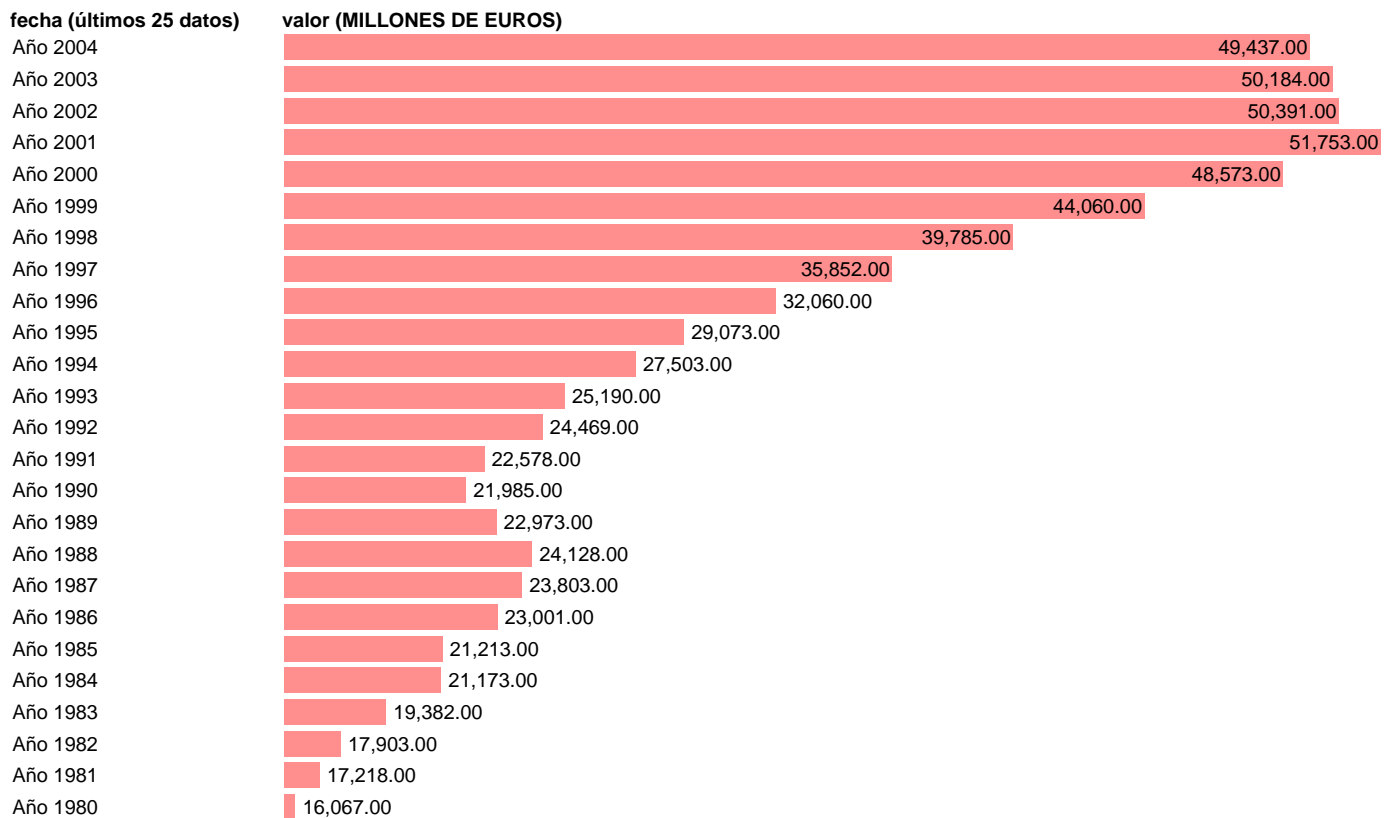

EXPORTACION DE SERVICIOS. PRECIOS CONSTANTES 1995.

Estadística: [EXPORTACION DE SERVICIOS. PRECIOS CONSTANTES 1995.](#)

Enlace permanente (Permalink): <https://tematicas.org/M1/90fv412000/>

Notas: **ACTUALIZA: AREA COYUNTURA ECONOMICA**

Fuente: **INSTITUTO NACIONAL DE ESTADISTICA (CONTABILIDAD NACIONAL TRIMESTRAL-SEC 95).**

Frecuencia: **Anual.**

Unidades: **MILLONES DE EUROS.**

Datos disponibles desde **Año 1980** hasta **Año 2004**.

Valor más alto alcanzado en Año 2001: **51753.**

Valor más bajo alcanzado en Año 1980: **16067.**

[Pulse aquí](#) para acceder a los datos completos actualizados y a la representación gráfica estadística.