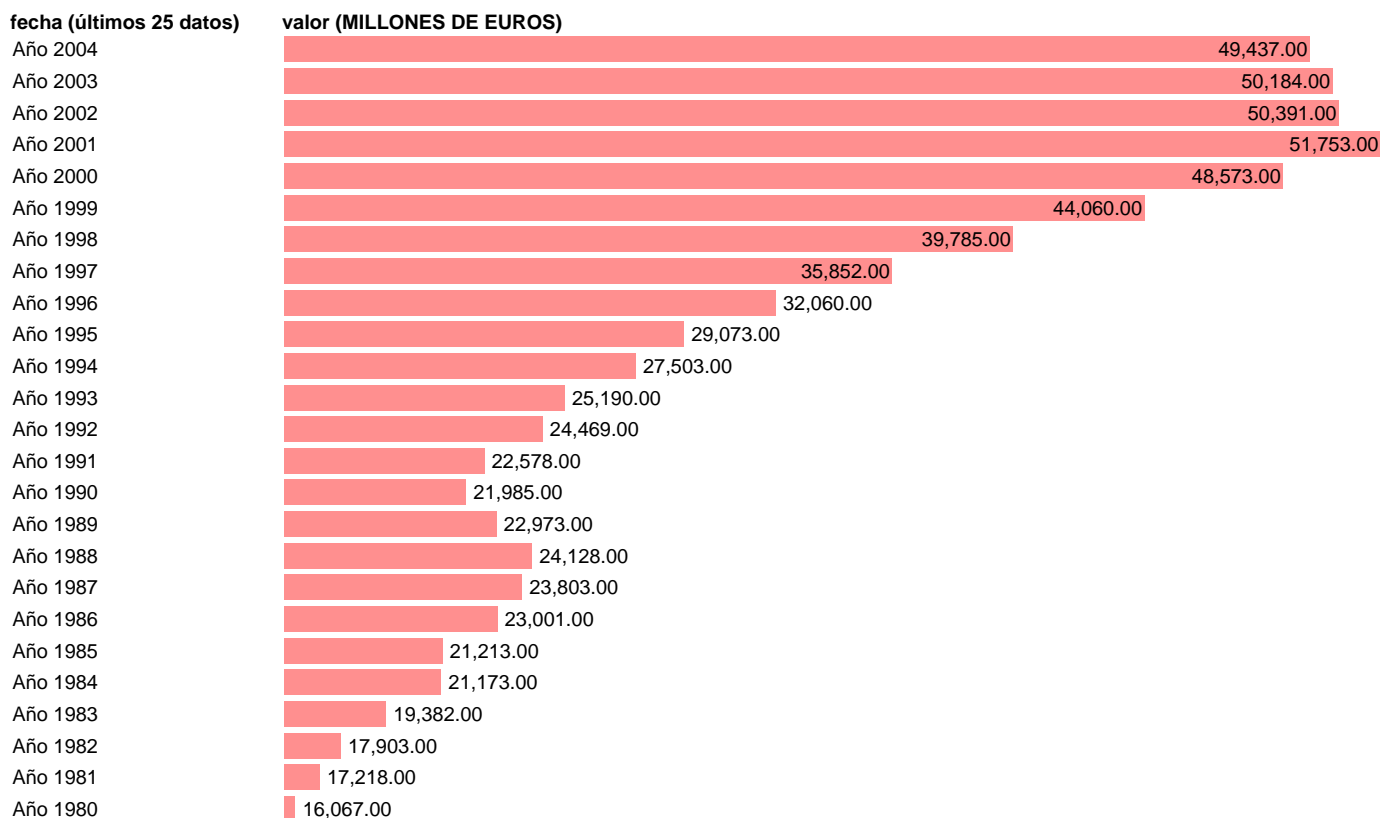

EXPORTACION DE SERVICIOS. PRECIOS CONSTANTES 1995.

Estadística: [EXPORTACION DE SERVICIOS. PRECIOS CONSTANTES 1995.](#)

Enlace permanente (Permalink): <https://tematicas.org/M1/9afv412000/>

Notas: **ACTUALIZA: AREA COYUNTURA ECONOMICA**

Fuente: **INSTITUTO NACIONAL DE ESTADISTICA (CONTABILIDAD NACIONAL TRIMESTRAL-SEC 95).**

Frecuencia: **Anual.**

Unidades: **MILLONES DE EUROS.**

Datos disponibles desde **Año 1980** hasta **Año 2004**.

Valor más alto alcanzado en Año 2001: **51753.**

Valor más bajo alcanzado en Año 1980: **16067.**

[Pulse aquí](#) para acceder a los datos completos actualizados y a la representación gráfica estadística.